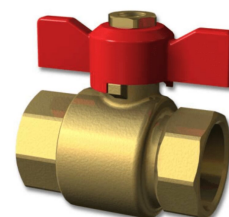

LK Antilegionella Kulventil G20

Kulventil med inv G20 i båda ändar. Självätande anslutning mot LK Antilegionellafördelare. Levereras i avzinkningshärdig mässing.

Artikel	Dim.	Förpackning
187 77 88	G20 x G20	1/10