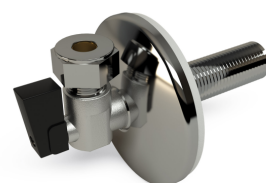

LK Anslutningskoppling CU10/G15 utv, med vinkelavst.

För samtliga LK Väggdosor. Levereras med förkromad väggbricka \varnothing 80 mm. Utv G15 för anslutning till väggdosans vinkelnippel, 75mm lång. I vinkel en klämringsskoppling med avstängning för anslutning av 10 mm kopparrör. Tas muttern till klämringsskopplingen bort är där en utvändig G15 gänga för inkoppling av t.ex halvkoppling eller anslutnings slang med lekande mutter och planpackning.

Artikel	Design	Dim.	Förpackning
188 18 50	Med avstängning, 75 mm lång G15 gänga	G15 x CU10/G15 utv	1/30