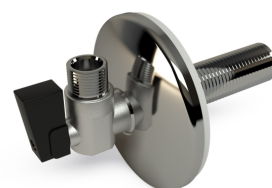

## LK Anslutningskoppling G10 utv, med vinkelavst.

För samtliga LK Väggdosor. Levereras med förkromad väggbricka  $\varnothing$  80 mm. Utv G15 för anslutning till väggdosans vinkelnippel, 75mm lång. I vinkel en utv G10 gänga med avstängning för inkoppling av t.ex halvkoppling eller anslutningsslang med lekande mutter och planpackning.

| Artikel   | Design                                | Dim.          | Förpackning |
|-----------|---------------------------------------|---------------|-------------|
| 188 18 51 | Med avstängning, 75 mm lång G15 gänga | G15 x G10 utv | 1/30        |