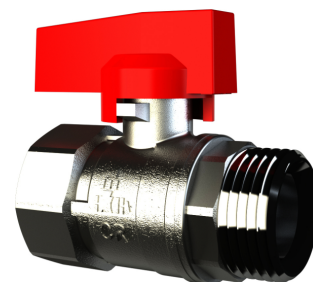

## LK Kulventil 507, rak inv/utv

Avstängningsventil i avzinkningshärdig mässing med G20 gänga utvändig EuroCone och invändig för anslutning mot fördelare UNI. Kan enkelt kompletteras med LK PressPex Pressanslutningskoppling RSK 187 66 06 samt 187 66 07 eller LK Anslutningskoppling RSK 241 72 98 samt 187 58 90. Kan monteras mot o-ringstättning på den utvändiga G20 sidan på LK Fördelare UNI vilket underlättar hopmontering av ventil och fördelare utan ytterligare tätning.

Artikel	Utförande	Dim.	Förpackning
481 44 21	Rött vred	G20	1/10