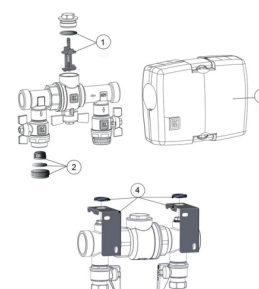

LK 521 MultiFill Reservdelar/tillbehör

1. Reservdel filter för multifill DN25 & 32.
2. Reservdel lock.
3. Reservdel isolering för DN25 & 32.
4. Tillbehör LK Konsol - 521 MultiFill DN 50 används till LK MultiFill DN 50.