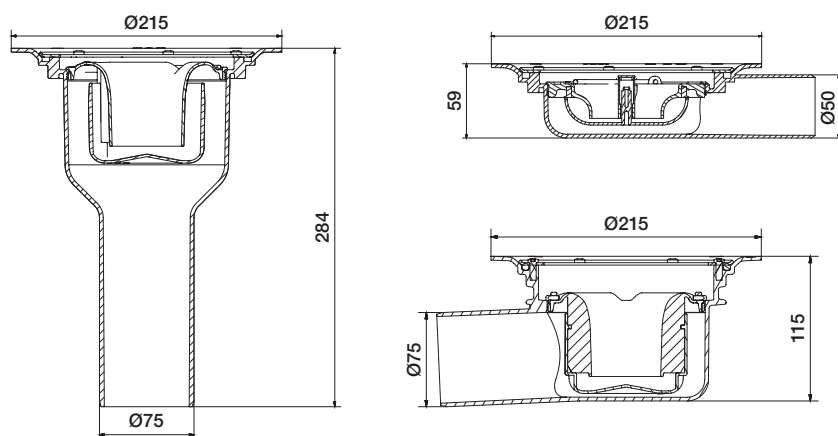

S-serien

**Rostfri skruvad
klämring för
ett säkert och tätt
förband till tätskikt och
plastmattor.**

S-serie MiniMax har en unik låg inbyggnadshöjd, endast 59 mm. Den är dessutom försedd med Purus NOOD vattenlås (vattenlås med luktspärr) som förhindrar lukt till följd av uttorkat vattenlås. **S-serie Oden** och **Brage** kan förses med NOOD vattenlås som tillbehör.

Namn	RSK nr	Höjd	Flänsdiam.	Flöde*
S-serie MiniMax Ø50	711 04 06	59 mm	Ø215 mm	Min 0,5 l/s (Ej till anslutning av badkar)
S-serie Oden Ø75	711 04 05	115 mm	Ø215 mm	Min 0,8 l/s
S-serie Brage Ø75	710 34 39	284 mm	Ø215 mm	Min 0,8 l/s

enl. EN 1253-1

Mått

Fördelar

- Rostfri skruvad klämring med 6 st skruvar speciellt framtagen för tätskikt
- Fungerar även för plastmatta
- Sil av rostfritt stål till plastmatta
- Purus NOOD vattenlås ingår i MiniMax alternativt som tillbehör
- Många skruvhål för enkelt montage – vid behov finns nya skruvhål runt hela brunnens omkrets
- Lågt säte (7 mm)
- Låg inbyggnadshöjd (min 59 mm)
- Förhöjningsringar 13, 25 och 37 mm
- MiniMax kräver avslutning med skarv-nippel typ Pipelife, SmartLine
- MiniMax passar endast för betong-bjälklag

*Ej S-Serien MiniMax Ø50 mm

S-serie Drop
 Sil för plastmatta
 RSK 712 95 07

Vår ständiga produktutveckling kan medföra ändringar i utförande, design, och konstruktion, vilket vi förbehåller oss rätten till.