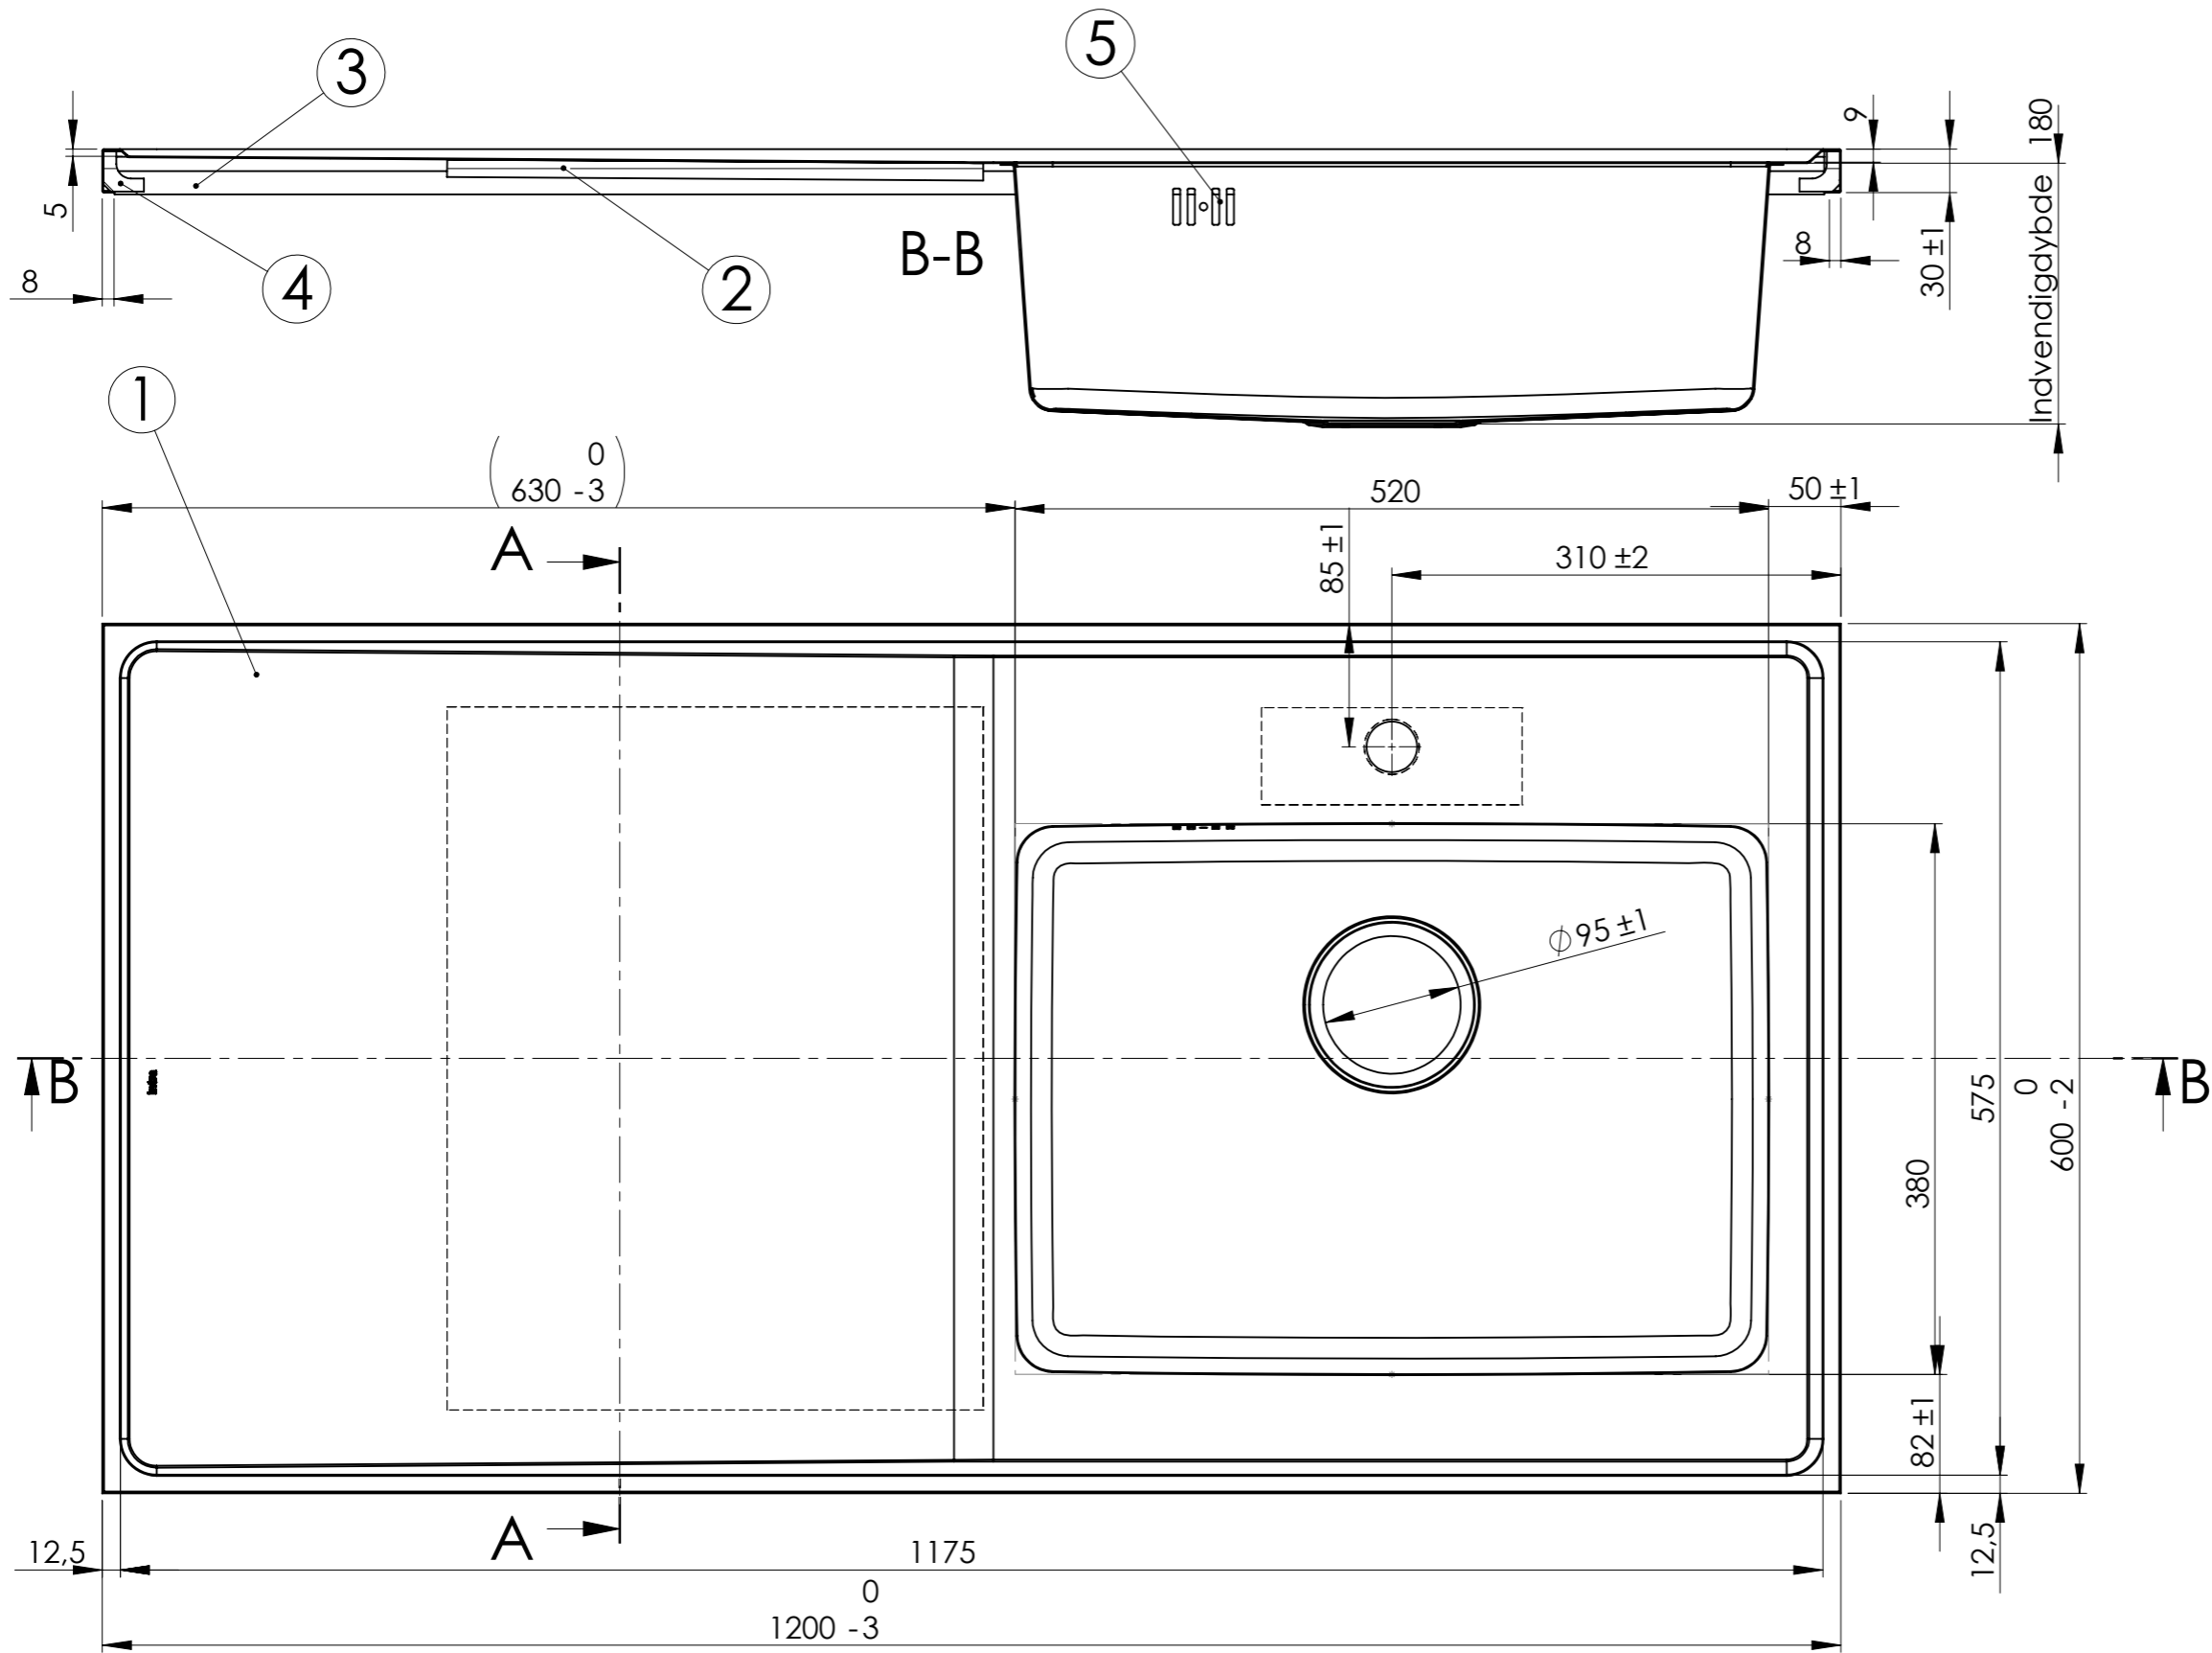

Denna handling är vår egendom och får ej utan vårt skriftliga medgivande kopieras, fotokopieras eller överlämnas till obehörig person

A-A

DET.NR.	QF12-03/QF1200R/QU F1200R/QTY.	BENÄMNING	MATERIAL	NOTERING
1	1	QUF1200R	EN 1.4301	
2	1	485x370x12	Windex-board	
3	2	Ram 12 F/B typ 4	MDF-board	
4	2	Gavellist typ4 L=486 30	MDF-board	
5	1	FR520 Ej bottenprägling. MB vänster	EN 1.4301	
6	1	Armaturkloss Qube	MDF-board	

Konstr.	Ritad	MR	Godk.	Snst nr.	Ers.	Tolerans där ej annat angivits: SS 2768 c
Dat.		Skala		Qube QF12-03		Ritn.nr 15227
2010-06-28		1:5				
intra				Inspired by design		