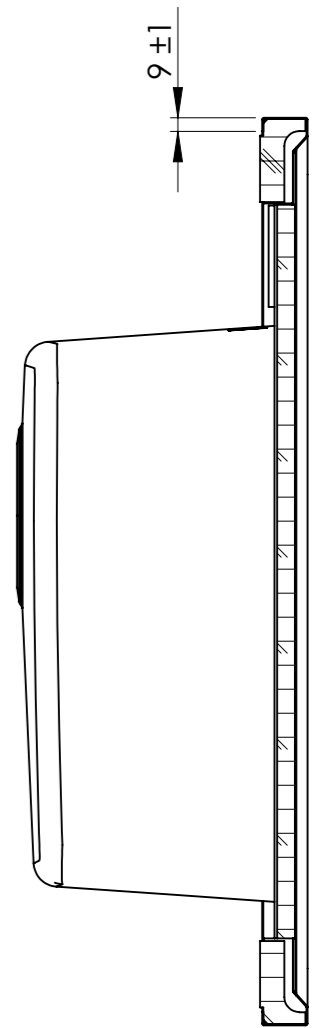

Denna handling är vår egendom och får ej utan vårt skriftliga medgivande kopieras, fotokopieras eller överlämnas till obehörig person

A-A

DET.NR.	QF12-03/QF1200R/QU F1200R/QTY.	BENÄMNING	MATERIAL	NOTERING
1	1	QUF1200R	EN 1.4301	
2	1	485x370x12	Windex-board	
3	2	Ram 12 F/B typ 4	MDF-board	
4	2	Gavellist typ4 L=486 30	MDF-board	
5	1	FR520 Ej bottenprägling. MB vänster	EN 1.4301	
6	1	Armaturkloss Qube	MDF-board	

Konstr.	Ritad	MR	Godk.	Snst nr.	Ers.	Tolerans där ej annat angivits: SS 2768 c
Dat.		Skala		Qube QF12-03		Ritn.nr 15227
2010-06-28		1:5				
intra				Inspired by design		