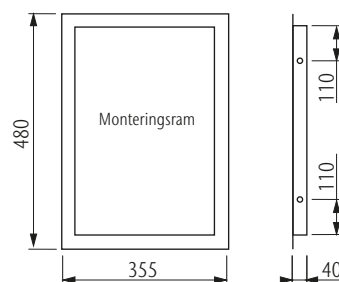

Skåpets lucka är som standard vänsterhängd. På skåpets insida finns en konsol för montage av eventuellt styrskåp. Hålltagning för infästning av skåp och eventuell täckram utförs på plats.

ACO GEB är tillverkat av rostfritt stål, 1.4301.

Beställningsinformation:

Art.nr. 199125
RSK: 561 93 40
Vikt: 3,0 kg

Produktinformation

- Anslutning undersida eller baksida, Dy 75
- Snabbkoppling
- På luckans insida finns det en konsol för montage av styrskåp och genomföring för elkabel
- Skåpet är låsbart
- Tillverkat i rostfritt stål, 1.4301