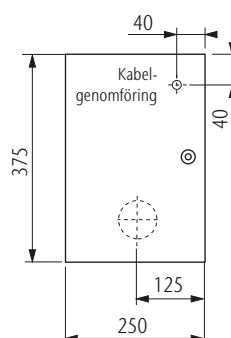

Beställningsinformation:

Art.nr. 199125
RSK: 561 93 40
Vikt: 3,0 kg

Produktinformation

- Anslutning undersida eller baksida, Dy 75
- Snabbkoppling
- På luckans insida finns det en konsol för montage av styrskåp och genomföring för elkabel
- Skåpet är låsbart
- Tillverkat i rostfritt stål, 1.4301