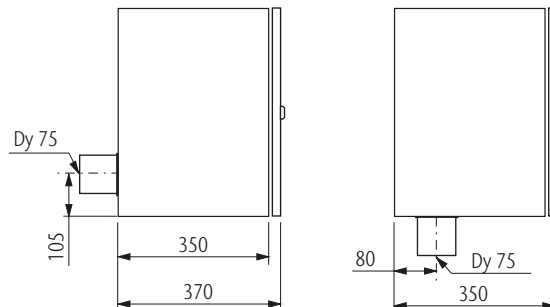

Skåpets lucka är som standard vänsterhängd. På skåpets insida finns en konsol för montage av eventuellt styrskåp. Hålltagning för infästning av skåp och eventuell täckram utförs på plats.

ACO GEB är tillverkat av rostfritt stål, 1.4301.

Beställningsinformation:

Art.nr. 199125
RSK: 561 93 40
Vikt: 3,0 kg

Produktinformation

- Anslutning undersida eller baksida, Dy 75
- Snabbkoppling
- På luckans insida finns det en konsol för montage av styrskåp och genomföring för elkabel
- Skåpet är låsbart
- Tillverkat i rostfritt stål, 1.4301