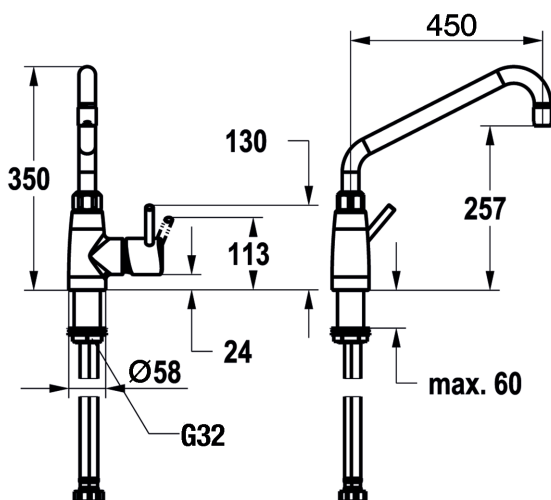

KWC Gastro E

KWC Ettgreppsblandare i rostfritt utförande.
Svängbar pip utan stopp och med laminär strålsamlare.
KWCs högkapacitetsinsats med temperaturbegränsare.

Piputsprång A = 450 mm

Monteringshål Ø 42 mm

Flöde vid 3 bar: 32 l/min, café- och storkök.

Anslutning: G15 Flexpex, levereras med övergång till G20

WS 24.561.046.700

RSK 841 00 12

Produktdata

- Ettgreppsblandare
- Svängbar pip 360°
- Optimal Space - gott om utrymme för disk eller arbete
- KWC-patron XL46 med keramiska skivor
- Montering via gängad anslutning med låsskruvar
- Monteringshål Ø42 mm

Arbetstryck: max 5 bar (provtryckt 10 bar)

Beställs separat:
Förhöjningssockel

100 mm
WS 539.000.700
RSK 841 00 14

300 mm
WS 539.001.700
RSK 841 00 15

Montage.

Spola ledningar innan blandaren ansluts.

Reservdelslista