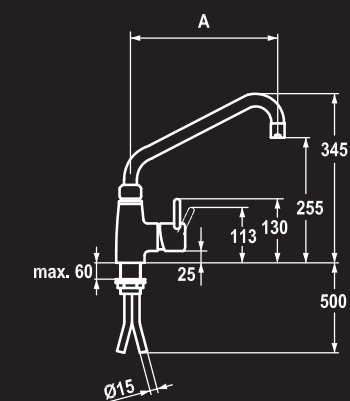

Ettgreppsblandare

Ettgreppsblandare DN20

- 360° Svängbar pip med justerbar tätning.
- KWCs högkapacitetsinsats med temperaturbegränsare
- Monteringshål Ø 42 mm
- Flöde vid 3 bar: 40 l/min. Strålsamlare med laminär strömning

WS 24.501.044.000 RSK 846 14 50
A 300 mm

WS 24.501.046.000 RSK 846 14 51
A 450 mm

Ettgreppsblandare DN20

- Med bänkmonterad pelare Z.506.022, höjd 100 mm
- 360° svängbar pip med justerbar tätning.
- KWCs högkapacitetsinsats med temperaturbegränsare
- Monteringshål Ø 42 mm
- Flöde vid 3 bar: 40 l/min. Strålsamlare med laminär strömning

Anslutningsalternativ sidan 6.

WS 24.502.164.000 RSK 846 14 59
A 270 mm B 200 mm c/c 153 mm

WS 24.502.166.000 RSK 846 14 60
A 370 mm B 300 mm c/c 153 mm

24.501.044.000 / 24.501.046.000

24.501.054.000 / 24.501.056.000

24.502.194.000 / 24.502.196.000

24.502.164.000 / 24.502.166.000

Enhåls ettgreppsblandare DN20 bänkmonterade.

Enhåls ettgreppsblandare DN20 med avsköljningsdusch

- Avsköljningsdusch
- Stödfjäder i rostfritt stål
- KWCs högkapacitetsinsats med temperaturbegränsare
- Backventil
- Monteringshål Ø 42 mm
- Avsköljningsdusch 15 l/min.