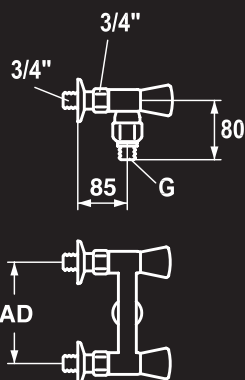

WS 244217-20
c/c 153mm G20

RSK 845 21 58

WS 244217-30
c/c 153 mm G20

RSK 845 21 59

Som ovan men med återsugningsskydd.

K.24.42.74.000C78

K.24.42.17.000C86 /

K.24.42.19.000C86