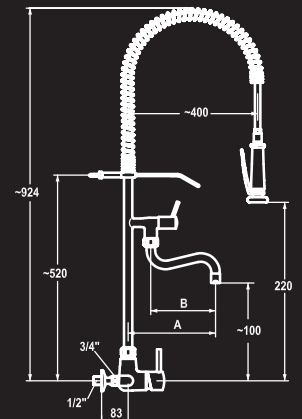

Ettgreppsblandare

Ettgreppsblandare DN20

- 360° Svängbar pip med justerbar tätning.
- KWCs högkapacitetsinsats med temperaturbegränsare
- Monteringshål Ø 42 mm
- Flöde vid 3 bar: 40 l/min. Strålsamlare med laminär strömning

Anslutningsalternativ sidan 6.

WS 24.502.164.000 RSK 846 14 59
A 270 mm B 200 mm c/c 153 mm

WS 24.502.166.000 RSK 846 14 60
A 370 mm B 300 mm c/c 153 mm

24.501.044.000 / 24.501.046.000

24.501.054.000 / 24.501.056.000

24.502.194.000 / 24.502.196.000

24.502.164.000 / 24.502.166.000

Enhåls ettgreppsblandare DN20 bänkmonterade.

Enhåls ettgreppsblandare DN20 med avsköljningsdusch

- Avsköljningsdusch
- Stödfjäder i rostfritt stål
- KWCs högkapacitetsinsats med temperaturbegränsare
- Backventil
- Monteringshål Ø 42 mm
- Avsköljningsdusch 15 l/min.

24.501.130.000

RSK 846 14 56

Tvåhåls, DN20 bänkmonterade

Tvåhåls ettgreppsblandare DN20 med avsköljningsdusch

- Svängbar pip utan ändstopp och med justerbar tätning
- Stödfjäder i rostfritt stål
- Högkapacitetsinsats med temperaturbegränsare
- Backventil
- Bänkanslutningar K.30.99.35 1/2"x3/4" längd 130 mm
- Monteringshål Ø 23 mm
- Flöde vid 3 bar: 34 l/min.
- Strålsamlare med laminär strömning
- Avsköljningsdusch 15 l/min.