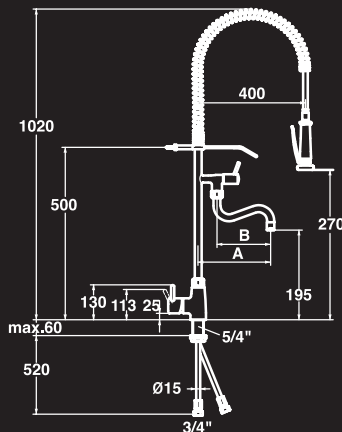

Ettgreppsblandare

Ettgreppsblandare DN20

- 360° Svängbar pip med justerbar tätning.
- KWCs högkapacitetsinsats med temperaturbegränsare
- Monteringshål Ø 42 mm
- Flöde vid 3 bar: 40 l/min. Strålsamlare med laminär strömning

WS 24.501.044.000 RSK 846 14 50
A 300 mm

WS 24.501.046.000 RSK 846 14 51
A 450 mm

Ettgreppsblandare DN20

- Med bänkmonterad pelare Z.506.022, höjd 100 mm
- 360° svängbar pip med justerbar tätning.
- KWCs högkapacitetsinsats med temperaturbegränsare
- Monteringshål Ø 42 mm
- Flöde vid 3 bar: 40 l/min. Strålsamlare med laminär strömning

24.502.194.000 / 24.502.196.000

24.502.164.000 / 24.502.166.000

Enhåls ettgreppsblandare DN20 bänkmonterade.

Enhåls ettgreppsblandare DN20 med avsköljningsdusch

- Avsköljningsdusch
- Stödfjäder i rostfritt stål
- KWCs högkapacitetsinsats med temperaturbegränsare
- Backventil
- Monteringshål Ø 42 mm
- Avsköljningsdusch 15 l/min.

24.503.124.000

RSK 846 14 64

A 270 mm B 200 mm c/c 153

24.503.126.000

RSK 846 14 65

A 370 mm B 300 mm c/c 153

24.501.130.000

24.501.144.000 / 24.501.146.000