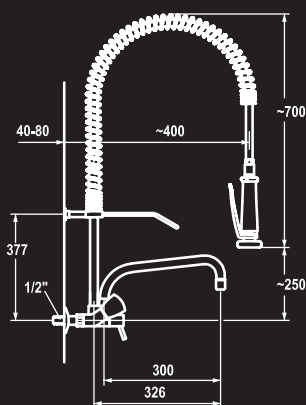

24.502.194.000 / 24.502.196.000

24.502.164.000 / 24.502.166.000

Enhåls ettgreppsblandare DN20 bänkmonterade.

Enhåls ettgreppsblandare DN20 med avsköljningsdusch

- Avsköljningsdusch
- Stödfjäder i rostfritt stål
- KWCs högkapacitetsinsats med temperaturbegränsare
- Backventil
- Monteringshål Ø 42 mm
- Avsköljningsdusch 15 l/min.

WS 244217-20
c/c 153mm G20

RSK 845 21 58

WS 244217-30
c/c 153 mm G20

RSK 845 21 59

Som ovan men med återsugningsskydd.

K.24.42.74.000C78

K.24.42.17.000C86 /

K.24.42.19.000C86