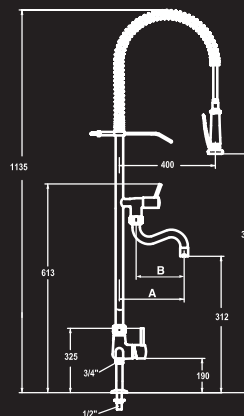

24.502.194.000 / 24.502.196.000

24.502.164.000 / 24.502.166.000

Enhåls ettgreppsblandare DN20 bänkmonterade.

Enhåls ettgreppsblandare DN20 med avsköljningsdusch

- Avsköljningsdusch
- Stödfjäder i rostfritt stål
- KWCs högkapacitetsinsats med temperaturbegränsare
- Backventil
- Monteringshål Ø 42 mm
- Avsköljningsdusch 15 l/min.

24.503.114.000

RSK 846 14 63

A 270 mm B 200 mm c/c 153

Enhåls ettgreppsblandare DN20 med avsköljningsdusch

- Stödfjäder i rostfritt stål
- Svängbar pip utan stopp och med laminär strömning
- KWCs högkapacitetsinsats med temperaturbegränsare
- Backventil
- Monteringshål Ø 42 mm
- Flöde vid 3 bar: 24 l/min
- Strålsamlare med laminär strömning
- Avsköljningsdusch 15 l/min.

24.501.144.000

RSK 846 14 57

A 270 mm B 200 mm

24.501.146.000

RSK 846 14 58

A 370 mm B 300 mm

Tvåhåls ettgreppsblandare 3/4" med avsköljningsdusch

- Svängbar pip utan ändstopp och med justerbar tätning
- Stödfjäder i rostfritt stål
- Högkapacitetsinsats med temperaturbegränsare
- Backventil
- Bänkanslutningar K.30.99.35 1/2"x3/4", längd 340 mm
- Monteringshål Ø 23 mm
- Flöde vid 3 bar: 34 l/min.
- Strålsamlare med laminär strömning
- Avsköljningsdusch 15 l/min.

24.503.124.000

RSK 846 14 64

A 270 mm B 200 mm c/c 153

24.503.126.000

RSK 846 14 65

A 370 mm B 300 mm c/c 153

24.501.130.000

24.501.144.000 / 24.501.146.000