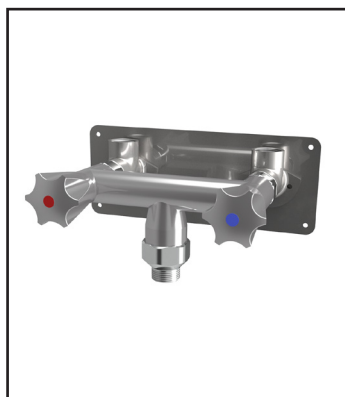

Tvågrepps, väggmonterad

Tvågreppsblandare G15 med avsköljningsdusch

- Avtagbara Coronavred i krom
- Ventilsåten i rostfritt stål
- 180° svängbar pip
- Strålsamlarstycke M 22
- Avsköljningsdusch
- Backventil
- Flöde vid 3 bar: 28 l/min.
- Strålsamlare med laminär strömning
- Avsköljningsdusch 15 l/min.

WS 24.42.74.000C78
A 300 mm c/c 153mm

RSK 846 14 47

Väggmonterad spolblandare Dn20 med kraftigt blandarfäste.

- Avtagbara Coronavred i krom
- Ventilsåten i rostfritt stål
- Separat gängad slanganslutning
- Backventilmekanism
- Backventil i armaturen
- Flöde vid 3 bar: 70 l/min.
- med återsugningsskydd: 40 l/min.