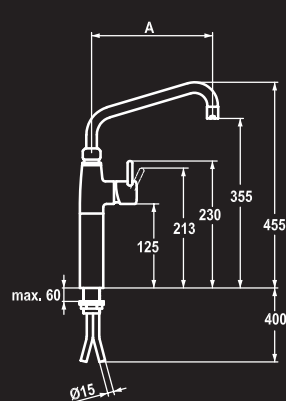

Ettgreppsblandare

Ettgreppsblandare DN20

- 360° Svängbar pip med justerbar tätning.
- KWCs högkapacitetsinsats med temperaturbegränsare
- Monteringshål Ø 42 mm
- Flöde vid 3 bar: 40 l/min. Strålsamlare med laminär strömning

WS 24.501.044.000 RSK 846 14 50
A 300 mm

WS 24.501.046.000 RSK 846 14 51
A 450 mm

Ettgreppsblandare DN20

- Med bänkmonterad pelare Z.506.022, höjd 100 mm
- 360° svängbar pip med justerbar tätning.
- KWCs högkapacitetsinsats med temperaturbegränsare
- Monteringshål Ø 42 mm
- Flöde vid 3 bar: 40 l/min. Strålsamlare med laminär strömning

Anslutningsalternativ sidan 6.

WS 24.502.164.000 RSK 846 14 59
A 270 mm B 200 mm c/c 153 mm

WS 24.502.166.000 RSK 846 14 60
A 370 mm B 300 mm c/c 153 mm

24.501.044.000 / 24.501.046.000

24.501.054.000 / 24.501.056.000

24.502.194.000 / 24.502.196.000

24.502.164.000 / 24.502.166.000

Enhåls ettgreppsblandare DN20 bänkmonterade.

Enhåls ettgreppsblandare DN20 med avsköljningsdusch

- Avsköljningsdusch
- Stödfjäder i rostfritt stål
- KWCs högkapacitetsinsats med temperaturbegränsare
- Backventil
- Monteringshål Ø 42 mm
- Avsköljningsdusch 15 l/min.