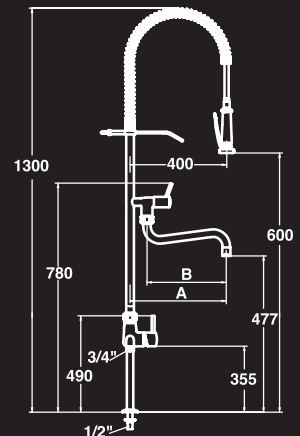

24.503.124.000 / 24.503.126.000