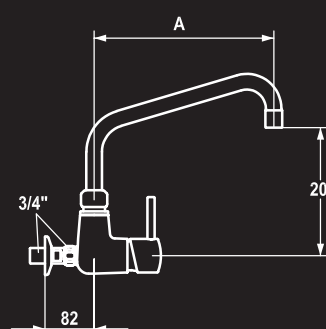

Ettgreppsblandare

Ettgreppsblandare DN20

- 360° Svängbar pip med justerbar tätning.
- KWCs högkapacitetsinsats med temperaturbegränsare
- Monteringshål Ø 42 mm
- Flöde vid 3 bar: 40 l/min. Strålsamlare med laminär strömning

Anslutningsalternativ sidan 6.

WS 24.502.164.000 RSK 846 14 59
A 270 mm B 200 mm c/c 153 mm

WS 24.502.166.000 RSK 846 14 60
A 370 mm B 300 mm c/c 153 mm

24.501.044.000 / 24.501.046.000

24.501.054.000 / 24.501.056.000

24.502.194.000 / 24.502.196.000

24.502.164.000 / 24.502.166.000

Enhåls ettgreppsblandare DN20 bänkmonterade.

Enhåls ettgreppsblandare DN20 med avsköljningsdusch

- Avsköljningsdusch
- Stödfjäder i rostfritt stål
- KWCs högkapacitetsinsats med temperaturbegränsare
- Backventil
- Monteringshål Ø 42 mm
- Avsköljningsdusch 15 l/min.