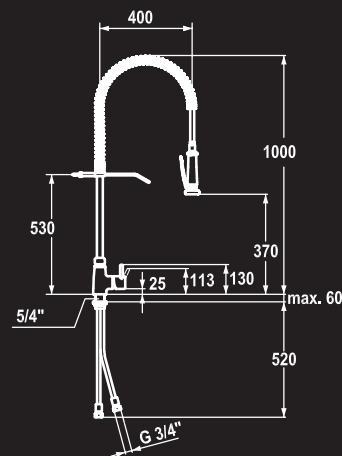

Ettgreppsblandare

Ettgreppsblandare DN20

- 360° Svängbar pip med justerbar tätning.
- KWCs högkapacitetsinsats med temperaturbegränsare
- Monteringshål Ø 42 mm
- Flöde vid 3 bar: 40 l/min. Strålsamlare med laminär strömning

24.502.194.000 / 24.502.196.000

24.502.164.000 / 24.502.166.000

Enhåls ettgreppsblandare DN20 bänkmonterade.

Enhåls ettgreppsblandare DN20 med avsköljningsdusch

- Avsköljningsdusch
- Stödfjäder i rostfritt stål
- KWCs högkapacitetsinsats med temperaturbegränsare
- Backventil
- Monteringshål Ø 42 mm
- Avsköljningsdusch 15 l/min.

24.503.124.000

RSK 846 14 64

A 270 mm B 200 mm c/c 153

24.503.126.000

RSK 846 14 65

A 370 mm B 300 mm c/c 153

24.501.130.000

24.501.144.000 / 24.501.146.000