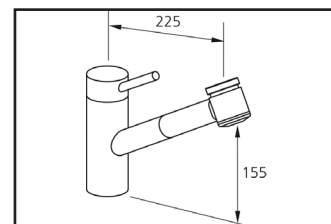

Tvågreppsblandare DN15, med avsköljningsdusch.

Tvågreppsblandaren med avsköljningsdusch är lätthanterlig, kompakt och elegant. Material av högsta kvalitet, modern teknik, ergonomiskt välutformad och funktionell - allt i en enda kompakt blandare.

Tvågrepps, väggmonterad

- Avtagbara Coronavred i krom
- Ventilsåten i rostfritt stål
- 180° svängbar pip
- Strålsamlarstycke M 22
- Avsköljningsdusch
- Backventil
- Flöde vid 3 bar: 28 l/min.
- Strålsamlare med laminär strömning
- Avsköljningsdusch 15 l/min.

WS 24.42.74.000C78
A 300 mm c/c 153mm

RSK 846 14 47

- Avtagbara Coronavred i krom
- Ventilsåten i rostfritt stål
- Separat gängad slanganslutning
- Backventilmekanism
- Backventil i armaturen
- Flöde vid 3 bar: 70 l/min.
- med återsugningsskydd: 40 l/min.

WS 244217-20
c/c 153mm G20

RSK 845 21 58

WS 244217-30
c/c 153 mm G20

RSK 845 21 59

Som ovan men med återsugningsskydd.

K.24.42.74.000C78

K.24.42.17.000C86 /

K.24.42.19.000C86

Special

- 180° svängbar pip
- Avsköljningsdusch
- Flöde vid 3 bar: 12 l/min.
- För avsköljning av beredningsytor

WS 10.271.033-700

RSK 831 14 23

Disklådsblandare med utdragbar handdusch i rostfritt utförande (även handduschen).

- Backventil i armaturen
- Flöde vid 3 bar: 6 l/min*.

*Går att få med 3l/min.

WS 55150

RSK 812 17 89

VOLTA beröringsfri tvättställsblandare, för ökad hygien inom livsmedelssektorn. Nätdrift 230V / 7V

WS 55160

RSK 812 17 99

Som ovan men med batteridrift CRP2 6V