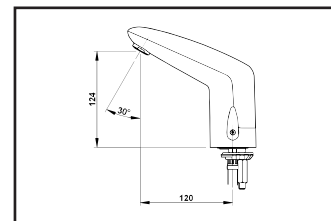

WS 55150

RSK 812 17 89

VOLTA beröringsfri tvättställsblandare, för ökad hygien inom livsmedelssektorn. Nätdrift 230V / 7V

WS 55160

RSK 812 17 99

Som ovan men med batteridrift CRP2 6V