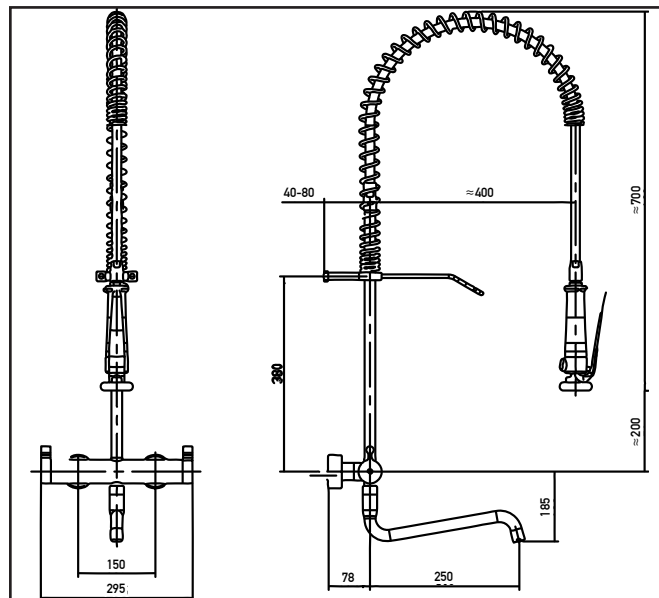

WS 255000-000

RSK 846 15 00

Gastro termostatblandare med förspolningsanordning, exkl. pip.

WS 245000-000

Do, med utloppspip, utsprång = 250 mm.

WS 244070-010

RSK 846 15 03

Förspolningsanordning