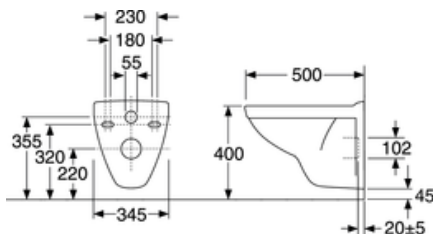

## Förpackningsinformation

Längd: 410 mm | Bredd: 420 mm | Höjd: 520 mm

Vikt: 18 kg

Antal i förpackning: 1 st

## Montering & Skötsel

Avsedd för installation med våra Triomontfixturer. Monteras på bultar dikt mot vägg. Brickor, packningar och muttrar (M12) medföljer, men inte bultar (medföljer Triomontfixturen). Bultsprång från färdig vägg ska vara  $60 \pm 2$  mm. Se medföljande installationsanvisning för respektive wc-stol. Enligt AMA bör sitthöjden vara 450 mm vilket motsvarar ett c-c mått mellan befintligt golv och centrum avlopp på 270 mm. Rengör porslinet ofta så får smuts och kalk svårt att bita sig fast. Om det vanliga rengöringsmedlet inte ger önskad effekt kan du använda Apotekets citron- eller vinsyra. Ta bort kalkfläckar med vanlig hushållsättika. Använd aldrig slipande rengöringsmedel. Det skadar glasyren i längden. Använd inte heller starkt alkaliska, utbaserade propplösande ämnen som kan vara skadliga för både porslinsytan och miljön. För WC-stolar som ska stå i ett uppvärmt utrymme bör spolcisternen tömmas. Håll ca 4 dl fryskyddsmedel i vattenlåset. Använd en miljövänlig produkt.

## Teknisk information

---

- Spolning – vattenmängd: 4,5/3 Dubbelspolning 4,5/3 (L)
- Anslutningsdimension: c/c 155mm sitsfäste