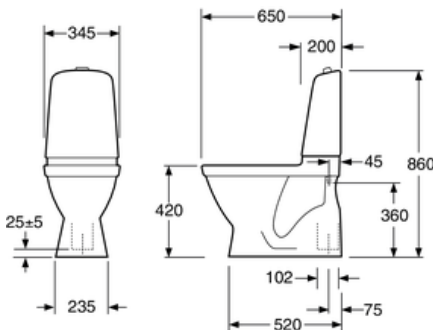

Livskvalitet sedan 1825

Toalettstol Nautic 5500 - dolt s-lås

Dubbelspolning 4/2L, hård sits med rostfria fästen

Produktegenskaper

- Städvänlig och minimalistisk design
- Heltäckande kondensfri spolcistern
- Ergonomisk förhöjd spolknapp

Artikelnummer

RSK-nr.	Art-nr.	EAN
7763360	GB115500201221	7391530062556

Förpackningsinformation

Längd: 680 mm | Bredd: 360 mm | Höjd: 940 mm

Vikt: 30 kg

Antal i förpackning: 1 st

Montering & Skötsel

Montering med bipackat fäste som skruvas i golv med två skruvar. Alternativ montering mot golv med lim. Täckhuvar för skruv samt vit blindplugg för skruvhålen vid limning medföljer. Genom den avrundade cisternen och små yttermått är den också lämplig för hörnplacering. Se medföljande installationsanvisning. Monteringsdetaljer medföljer. Rengör porslinet ofta så får smuts och kalk svårt att bita sig fast. Om det vanliga rengöringsmedlet inte ger önskad effekt kan du använda Apotekets citron- eller vinsyra. Ta bort kalkfläckar med vanlig hushållsättika. Använd aldrig slipande rengöringsmedel. Det skadar glasyren i längden. Använd inte heller starkt alkaliska, utbaserade propplösande ämnen som kan vara skadliga för både porslinsytan och miljön. För WC-stolar som ska stå i ett uppvärmt utrymme bör spolcisternen tömmas. Håll ca 4 dl fryskyddsmedel i vattenlåset. Använd en miljövänlig produkt.

Energimärkning och certifieringar

- Produkten följer AMA-rekommendationer, SS-EN 33-dimensionering och SS-EN 997-funktion CE-godkänd

Teknisk information

- Produktens CO2e fotavtryck: 67,14 kg
- Spolning – vattenmängd: 2/4 L Dobbeltskyl