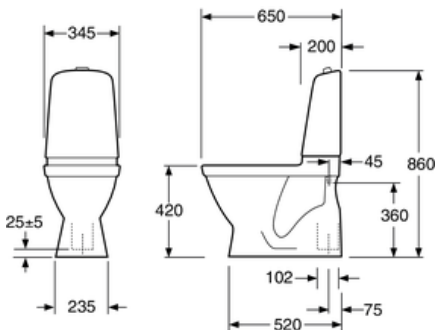

Artikelnummer

RSK-nr.	Art-nr.	EAN
7763365	GB115500201201	7391530062495

Förpackningsinformation

Längd: 680 mm | Bredd: 360 mm | Höjd: 940 mm

Vikt: 30 kg

Antal i förpackning: 1 st

Montering & Skötsel

Montering med bipackat fäste som skruvas i golv med två skruvar. Alternativ montering mot golv med lim. Täckhuvar för skruv samt vit blindplugg för skruvhålen vid limning medföljer. Genom den avrundade cisternen och små yttermått är den också lämplig för hörnplacering. Se medföljande installationsanvisning. Monteringsdetaljer medföljer. Rengör porslinet ofta så får smuts och kalk svårt att bita sig fast. Om det vanliga rengöringsmedlet inte ger önskad effekt kan du använda Apotekets citron- eller vinsyra. Ta bort kalkfläckar med vanlig hushållsättika. Använd aldrig slipande rengöringsmedel. Det skadar glasyren i längden. Använd inte heller starkt alkaliska, utbaserade propplösande ämnen som kan vara skadliga för både porslinsytan och miljön. För WC-stolar som ska stå i ett uppvärmt utrymme bör spolcisternen tömmas. Håll ca 4 dl frysskyddsmedel i vattenlåset. Använd en miljövänlig produkt.

Energimärkning och certifieringar

- Produkten följer AMA-rekommendationer, SS-EN 33-dimensionering och SS-EN 997-funktionCE-godkänd

Teknisk information

- Produktens CO2e fotavtryck: 67,14 kg

- Spolning – vattenmängd: 2/4 L Dobbeltskyl