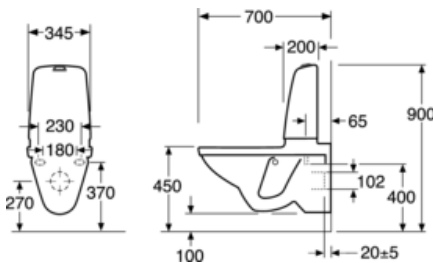

## Förpackningsinformation

Längd: 360 mm | Bredd: 680 mm | Höjd: 940 mm

Vikt: 35 kg

Antal i förpackning: 1 st

## Teknisk information

---

- Produktens CO2e fotavtryck: 76,25 kg
- Spolning – vattenmängd: 4 Enkelspolning 4 (L)
- Anslutningsdimension: c/c 155mm sitsfäste