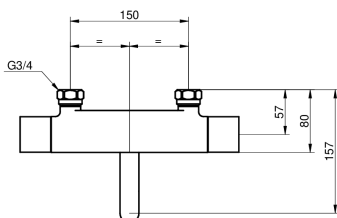

Energimärkning och certifieringar

Teknisk information

- Max. tap capacity (at 300 kPa): 0,352 l/s
- Pressure loss with flow (0,33 l/s) 264 kPa
- Anslutningsdimension: 150