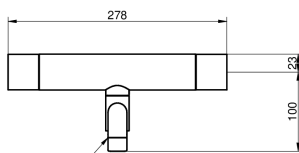

Energimärkning och certifieringar

Teknisk information

- Max. tap capacity (at 300 kPa): 0,352 l/s
- Pressure loss with flow (0,33 l/s) 264 kPa
- Anslutningsdimension: 150