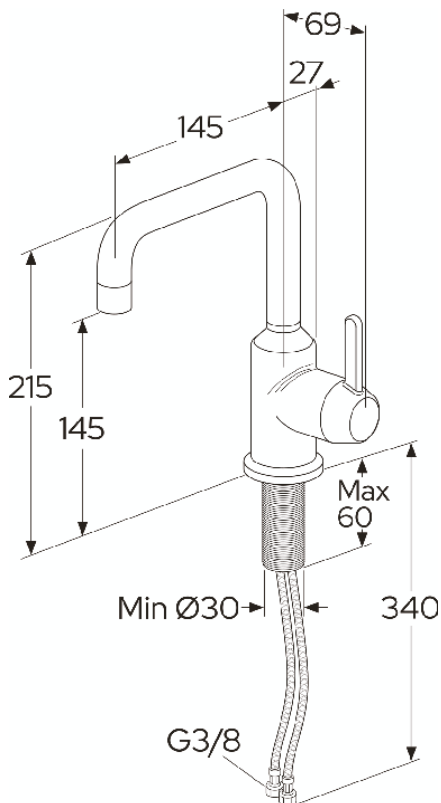

Artikelnummer

RSK-nr.	Art-nr.	EAN
8276376	GB41217051	7391530087764

Förpackningsinformation

Längd: 180 mm | Bredd: 345 mm | Höjd: 100 mm

Vikt: 1.34 kg

Antal i förpackning: 1 st

Montering & Skötsel

Badrumsmöbler från Gustavsberg är fukttåliga, men får inte överspolas med vatten. Undvik att placera dem direkt intill badkar eller dusch utan ordentlig duschavskärmning. Låt inte vatten bli kvar på ytorna, torka bort det så snart du kan. Rengör med ett mildt rengöringsmedel och mjuk trasa.

Energimärkning och certifieringar

Teknisk information

- Max. tap capacity (at 300 kPa): 0,095 l/s

GUSTAVSBERG/

FLOW CHART/

Ducentic washbasin mixer

1. Max flow

1. Max flow

- Flowrate at 300 kPa:	0,095 l/s
- Pressure at flow 0,1 l/s:	N/A
- Pressure at flow 0,2 l/s:	N/A
- Pressure at flow 0,33 l/s:	N/A

Rev, 1, 2025-03-13 Gustavsberg Labb

Villeroy & Boch Gustavsberg AB / Box 400, 134 29 Gustavsberg / Phone +46 (0)8-570 391 00 / www.gustavsberg.com / info@gustavsberg.com