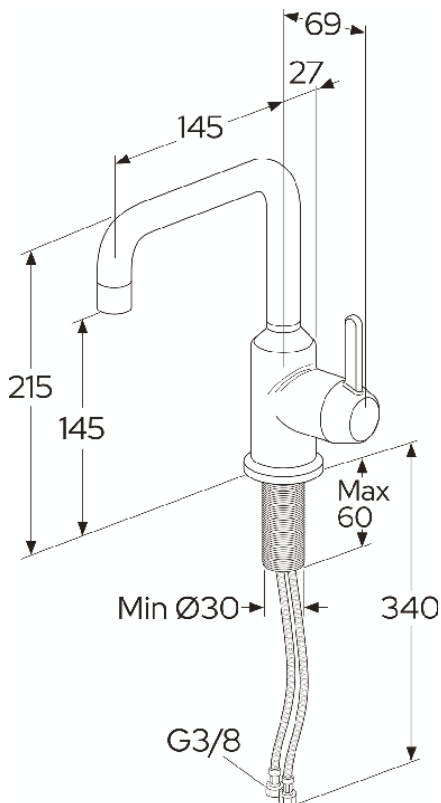

Artikelnummer

RSK-nr.
8276377

Art-nr.
GB4121705119

EAN
7391530087771

Förpackningsinformation

Längd: 180 mm | Bredd: 345 mm | Höjd: 100 mm

Vikt: 1.34 kg

Antal i förpackning: 1 st

Energimärkning och certifieringar

Teknisk information

- Max. tap capacity (at 300 kPa): 0,095 l/s

GUSTAVSBERG/

FLOW CHART/

Ducentic washbasin mixer

1. Max flow

1. Max flow

- Flowrate at 300 kPa:	0,095 l/s
- Pressure at flow 0,1 l/s:	N/A
- Pressure at flow 0,2 l/s:	N/A
- Pressure at flow 0,33 l/s:	N/A

Rev, 1, 2025-03-13 Gustavsberg Labb

Villeroy & Boch Gustavsberg AB / Box 400, 134 29 Gustavsberg / Phone +46 (0)8-570 391 00 / www.gustavsberg.com / info@gustavsberg.com