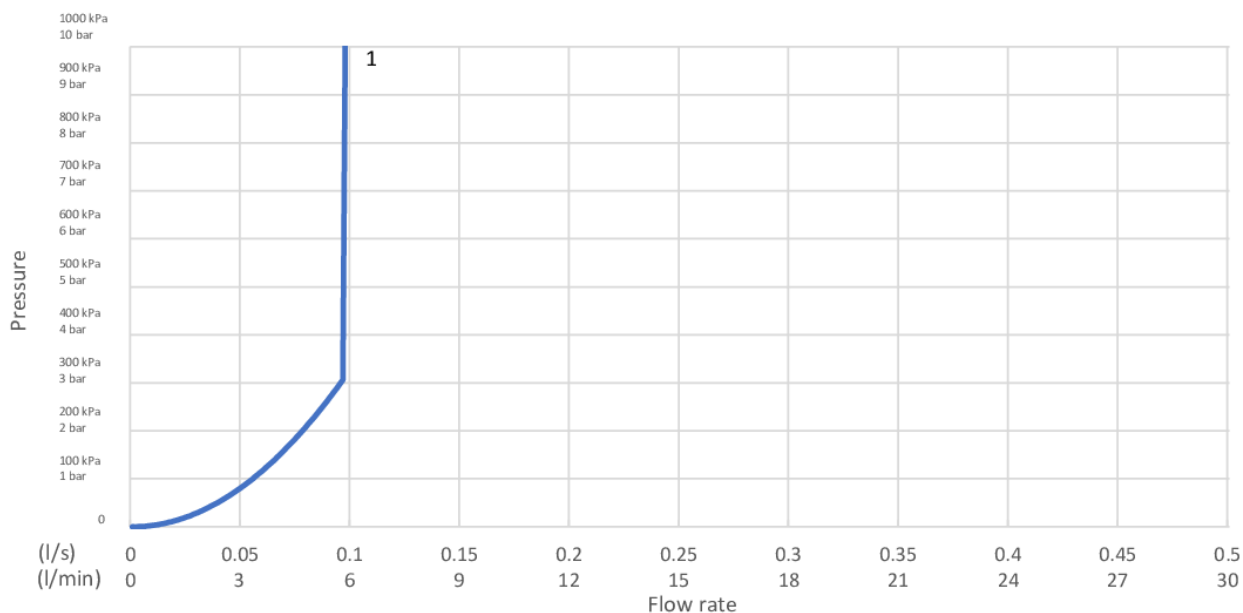

Energimärkning och certifieringar

Teknisk information

- Max. tap capacity (at 300 kPa): 0,095 l/s

GUSTAVSBERG/

FLOW CHART/

Ducentic washbasin mixer

1. Max flow

1. Max flow

- Flowrate at 300 kPa:	0,095 l/s
- Pressure at flow 0,1 l/s:	N/A
- Pressure at flow 0,2 l/s:	N/A
- Pressure at flow 0,33 l/s:	N/A

Rev, 1, 2025-03-13 Gustavsberg Labb

Villeroy & Boch Gustavsberg AB / Box 400, 134 29 Gustavsberg / Phone +46 (0)8-570 391 00 / www.gustavsberg.com / info@gustavsberg.com