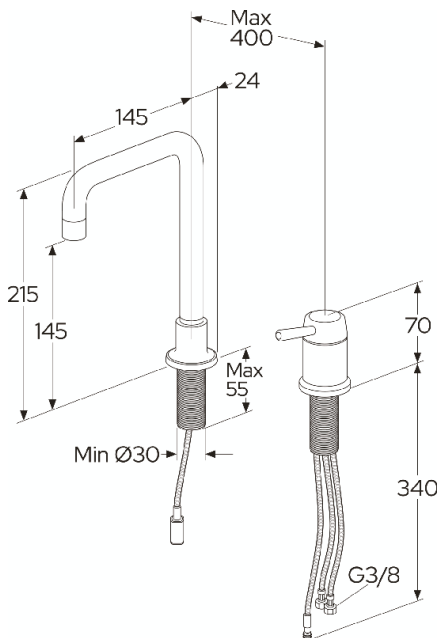

Artikelnummer

RSK-nr.
8276378

Art-nr.
GB41217251

EAN
7391530087788

Förpackningsinformation

Längd: 220 mm | Bredd: 375 mm | Höjd: 75 mm

Vikt: 1.43 kg

Antal i förpackning: 1 st

Energimärkning och certifieringar

Teknisk information

- Max. tap capacity (at 300 kPa): 0,095 l/s

GUSTAVSBERG/

FLOW CHART/

Ducentic washbasin mixer

1. Max flow

1. Max flow

- Flowrate at 300 kPa:	0,095 l/s
- Pressure at flow 0,1 l/s:	N/A
- Pressure at flow 0,2 l/s:	N/A
- Pressure at flow 0,33 l/s:	N/A

Rev, 1, 2025-03-13 Gustavsberg Labb

Villeroy & Boch Gustavsberg AB / Box 400, 134 29 Gustavsberg / Phone +46 (0)8-570 391 00 / www.gustavsberg.com / info@gustavsberg.com