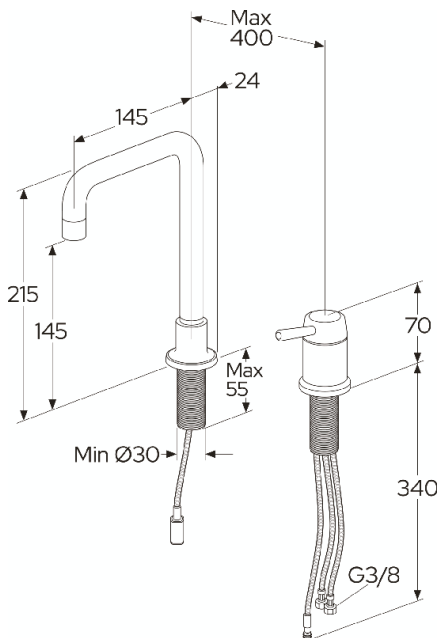

## Förpackningsinformation

Längd: 220 mm | Bredd: 375 mm | Höjd: 75 mm

Vikt: 1.43 kg

Antal i förpackning: 1 st

## Teknisk information

- Max. tap capacity (at 300 kPa): 0,095 l/s