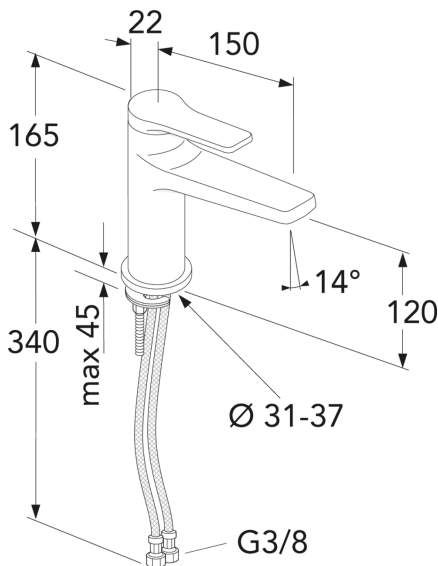

Energimärkning och certifieringar

Teknisk information

- Flöde vid 3 bar (300kPa): 0,108 Maxflöde (vid 300 kPa): %s l/s
- Tryckfall vid nominellt flöde (0,1/0,2/0,33): 256 Tryckfall vid flöde (0,1 l/s) %s kPa