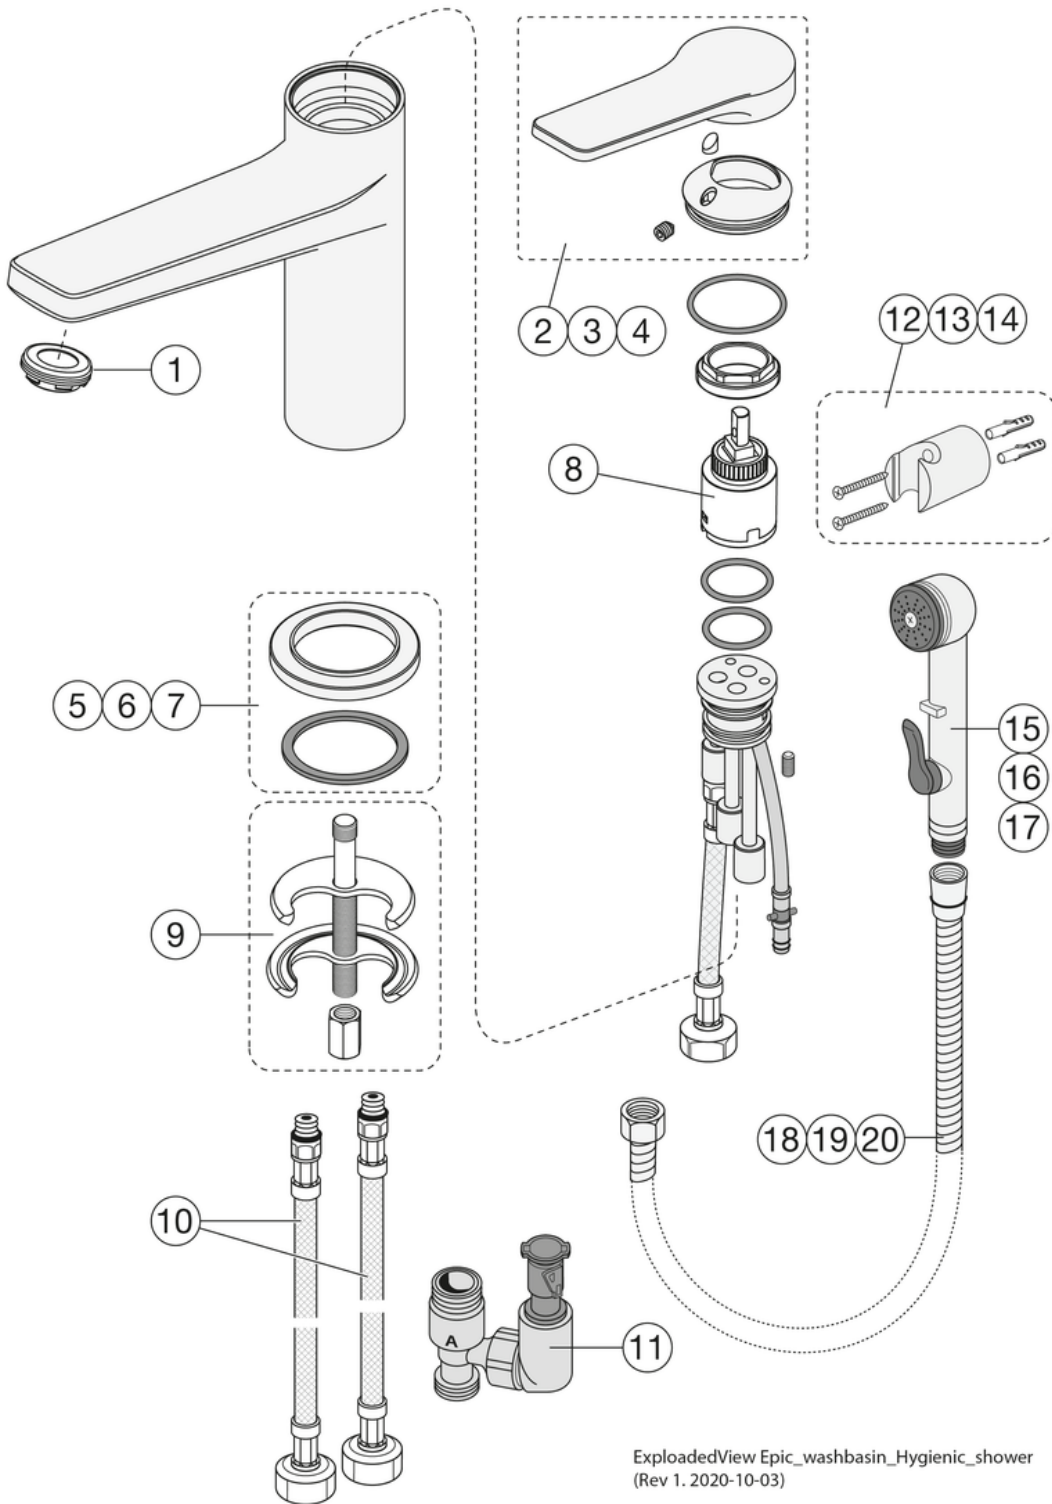

Artikelnummer

RSK-nr.
8278219

Art-nr.
GB41219951 24

EAN
7393792233743

Förpackningsinformation

Längd: 280 mm | Bredd: 220 mm | Höjd: 75 mm

Vikt: 1.38 kg

Antal i förpackning: 1 st

Montering & Skötsel

Före installation måste ledningarna vara renspolade fram till blandaren. Blandaren ansluts med kallvattenledningen till höger och varmvattenledningen till vänster. Vattentryck: max 1000 kPa, min 50 kPa. Varmvattentemperatur max: 70°C, min 45°C. Vi ansvarar ej för fel som uppstått på grund av felaktig montering.

ExplodedView Epic_washbasin_Hygienic_shower
(Rev 1. 2020-10-03)

Nr.	Produkt	RSK-nr.	Art-nr.
1	Strålsamlare,	8281454	GB41639333 01
2	Spak tvättställ Epic	8394092	GB41639770 01
3	Spak tvättställ Epic	8394093	GB41639770 24
4	Spak tvättställ Epic	8394094	GB41639770 53
5	Fotring Ø50 Epic	8394101	GB41639773 01
6	Fotring Ø50 Epic	8394102	GB41639773 24
7	Fotring Ø50 Epic	8394103	GB41639773 53
8	Paket Ø25	8394109	GB41639775 01
9	Monteringskit		GB41639627 01
10	SoftPex slang	8591979	GB41636629 01
11	Epic koppling		GB41639949 01
12	Hållare handdusch		GB41639947 01
13	Hållare handdusch		GB41639947 53
14	Hållare handdusch		GB41639947 24
15	Handdusch Epic krom		GB41639946 01
16	Handdusch Epic svart		GB41639946 53
17	Handdusch Epic mässing		GB41639946 24
18	Slang sidodusch Epic Krom		GB41639948 01
19	Slang sidodusch Epic Svart		GB41639948 53
20	Slang sidodusch Epic Mässing		GB41639948 24

GUSTAVSBERG/

FLOW CHART/

Washbasin mixer EPIC

1. Max flow

1. Max flow

- Flowrate at 300 kPa:	0,108 l/s
- Pressure at flow 0,1 l/s:	256 kPa
- Pressure at flow 0,2 l/s:	N/A
- Pressure at flow 0,33 l/s:	N/A

Rev, 1, 2020-10-29 Gustavsberg Labb