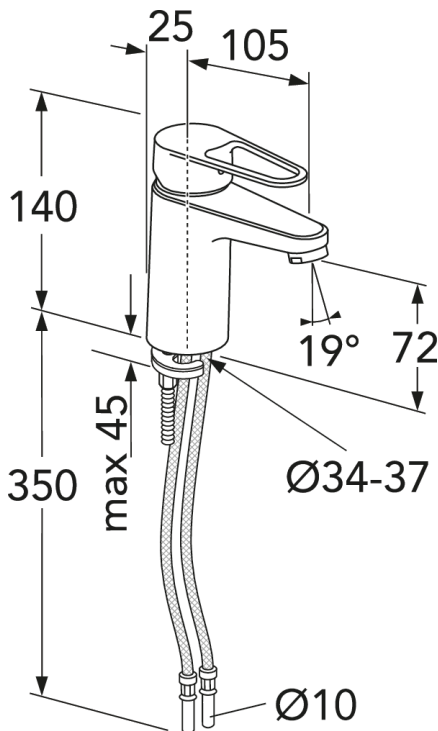

Förpackningsinformation

Längd: 800 mm | Bredd: 600 mm | Höjd: 555 mm

Vikt: 70 kg

Antal i förpackning: 60 st

Montering & Skötsel

Före installation måste ledningarna vara renspolade fram till blandaren. Blandaren ansluts med kallvattenledningen till höger och varmvattenledningen till vänster. Vattentryck: max 1000 kPa, min 50 kPa. Varmvattentemperatur max: 70°C, min 45°C. Vi ansvarar ej för fel som uppstått på grund av felaktig montering.

Energimärkning och certifieringar

Teknisk information

- Flöde vid 3 bar (300kPa): 0,074 Maxflöde (vid 300 kPa): %s l/s
- Produktens CO2e fotavtryck: 7,67
- Anslutningsdimension: 10mm

Reservdelar

Nr.	Produkt	RSK-nr.	Art-nr.
1	Ettgreppspak Nya Nautic		GB41639803 01
2	Täckkåpa		GB41639523 01
3	Mutter - kerampaket	8386118	GB41639522 01
4	Kerampaket	8613111	GB41637393
5	Kerampaket	8386117	GB41639567 01
6	Strålsamlare	8242213	GB41630131 01
7	Strålsamlare	8386119	GB41639565 01
8	Strålsamlare		GB41639171 01
9	SoftPex slang		GB41639279 02
10	SoftPex slang	8592043	GB41638721 02
11	SoftPex slang	8592042	GB41638708 02
12	Monteringskit		GB41639936 01
13	Softpex slang 300mm	8393976	GB41638720 01
14	Duschslang	8218150	GB41636263 00
15	Handdusch	8195370	GB41633860 33
16	Handduschfäste	8218267	GB41637575
18	Pushdown ventil	8573463	GB41636575 01
19	Silpluggventil	8573476	GB41637445
20	Ettgreppspak Care	8437061	GB41639801 01

GUSTAVSBERG/

FLOW CHART/

Washbasin mixer, energy class A New Nautic

- 1. Max flow
- 2. Side spray
- 3. Optional aerator GB41638662 10

- 4. Optional aerator GB41638663 10

1. Max flow

- Flowrate at 300 kPa:	0,074 l/s
- Pressure at flow 0,1 l/s:	N/A
- Pressure at flow 0,2 l/s:	N/A
- Pressure at flow 0,33 l/s:	N/A