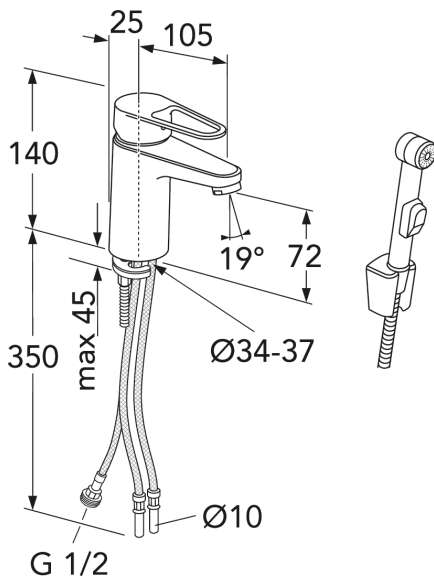

Livskvalitet sedan 1825

Tvättställsblandare Nya Nautic

Med sidodusch och väggfäste

Produktegenskaper

ECO-STOP SMART INSIDE SNABBMONTERING

- Greppvänlig spak med tydlig färgmarkering för varm- och kallvatten
- Patenterad snabbmonteringsmutter för enkelt montage
- Alla komponenter i livsmedelsgodkända material

Artikelnummer

RSK-nr.
8278506

Art-nr.
GB41216151

EAN
7393792234979

Förpackningsinformation

Längd: 295 mm | Bredd: 290 mm | Höjd: 75 mm

Vikt: 1.7 kg

Antal i förpackning: 1 st

Montering & Skötsel

Före installation måste ledningarna vara renspolade fram till blandaren. Blandaren ansluts med kallvattenledningen till höger och varmvattenledningen till vänster. Vattentryck: max 1000 kPa, min 50 kPa. Varmvattentemperatur max: 70°C, min 45°C. Vi ansvarar ej för fel som uppstått på grund av felaktig montering.

Energimärkning och certifieringar

CERTIFIERING
KONTROLL
1002

RI
SE

Teknisk information

- Flöde vid 3 bar (300kPa): 0,145 Maxflöde (vid 300 kPa): %s l/s
- Tryckfall vid nominellt flöde (0,1/0,2/0,33): 143 Tryckfall vid flöde (0,1/ s) %s kPa
- Anslutningsdimension: 10mm