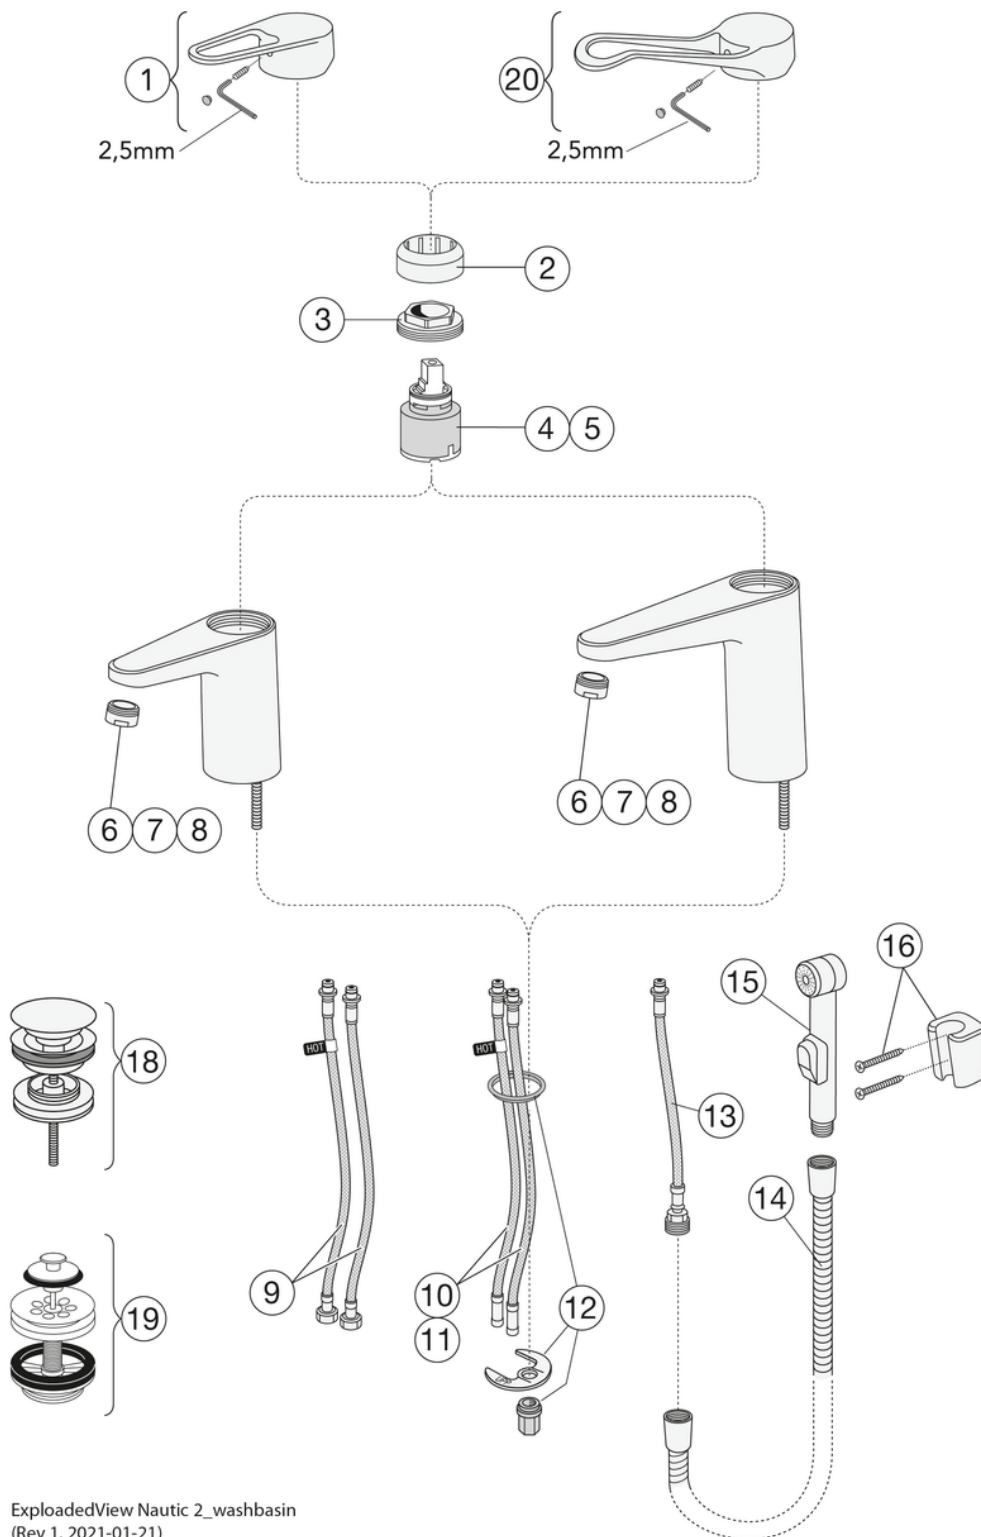

Montering & Skötsel

Före installation måste ledningarna vara renspolade fram till blandaren. Blandaren ansluts med kallvattenledningen till höger och varmvattenledningen till vänster. Vattentryck: max 1000 kPa, min 50 kPa. Varmvattentemperatur max: 70°C, min 45°C. Vi ansvarar ej för fel som uppstått på grund av felaktig montering.

Teknisk information

- Flöde vid 3 bar (300kPa): 0,145 Maxflöde (vid 300 kPa): %s l/s
- Tryckfall vid nominellt flöde (0,1/0,2/0,33): 143 Tryckfall vid flöde (0,1/ s) %s kPa
- Anslutningsdimension: 10mm

Reservdelar

Nr.	Produkt	RSK-nr.	Art-nr.
1	Ettgreppspak Nya Nautic		GB41639803 01
2	Täckkåpa		GB41639523 01
3	Mutter - kerampaket	8386118	GB41639522 01
4	Kerampaket	8613111	GB41637393
5	Kerampaket	8386117	GB41639567 01
6	Strålsamlare	8242213	GB41630131 01
7	Strålsamlare	8386119	GB41639565 01
8	Strålsamlare		GB41639171 01
9	SoftPex slang		GB41639279 02
10	SoftPex slang	8592043	GB41638721 02
11	SoftPex slang	8592042	GB41638708 02
12	Monteringskit		GB41639936 01
13	Softpex slang 300mm	8393976	GB41638720 01
14	Duschslang	8218150	GB41636263 00
15	Handdusch	8195370	GB41633860 33
16	Handduschfäste	8218267	GB41637575
18	Pushdown ventil	8573463	GB41636575 01
19	Silpluggventil	8573476	GB41637445
20	Ettgreppspak Care	8437061	GB41639801 01

GUSTAVSBERG/

FLOW CHART/

Washbasin mixer, side spray, energy class C New Nautic

-  1. Max flow
-  2. Side spray

1. Max flow

- Flowrate at 300 kPa:	0,145 l/s
- Pressure at flow 0,1 l/s:	143 kPa
- Pressure at flow 0,2 l/s:	571 kPa
- Pressure at flow 0,33 l/s:	N/A