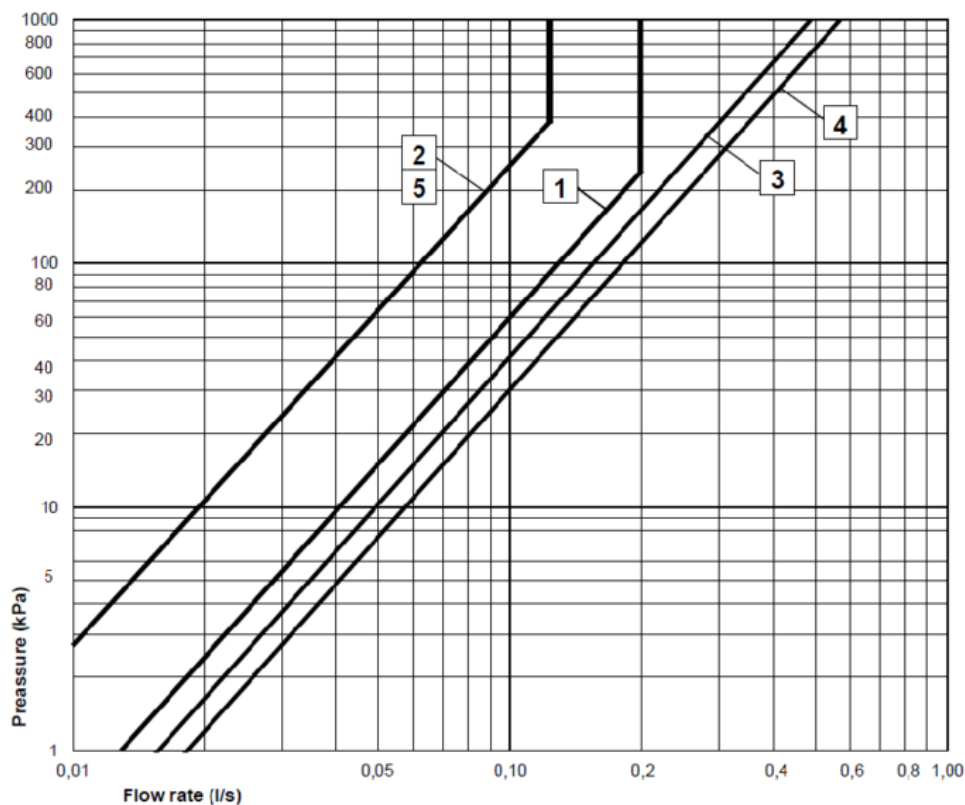

GUSTAVSBERG/

FLOW CHART/ATLANTIC

TERMOSTATIC MIXER GB41205030 / GB41215030

GUSTAVSBERG /
SMARTER BATHROOMS

- **1** Head shower
- **2** Hand shower
- **3** Bathtub outlet, spout GB41638759
- **4** Bathtub outlet, spout GB41638760
- **5** Hand shower outlet, spouts GB41638759, GB41638760

Valid for curve **1**

Flow regulated: 0,2 l/s at 235 kPa

- Flowrate at 300 kPa:	0,20 l/s
- Pressure at flow 0,1 l/s:	59 kPa
- Pressure at flow 0,2 l/s:	235 kPa
- Pressure at flow 0,33 l/s:	NA

Valid for curve **2 5**

Flow regulated: 0,125 l/s at 390 kPa

- Flowrate at 300 kPa:	0,11 l/s
- Pressure at flow 0,1 l/s:	252 kPa
- Pressure at flow 0,2 l/s:	NA
- Pressure at flow 0,33 l/s:	NA

Villeroy & Boch Gustavsberg AB / Box 400, 134 29 Gustavsberg / Phone +46 (0)8-570 391 00 / www.gustavsberg.com / info@gustavsberg.com