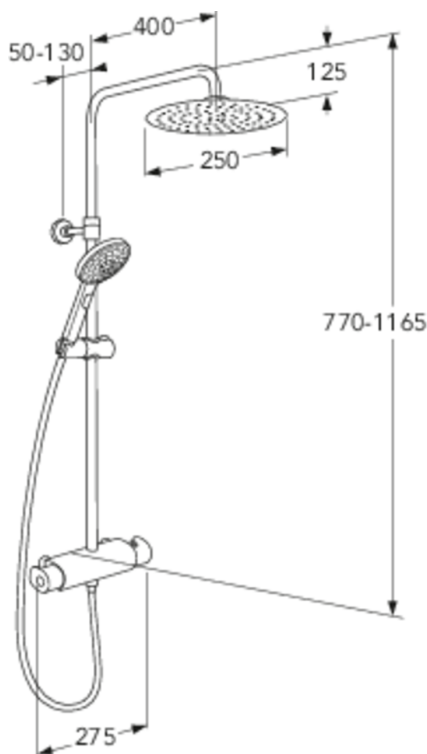

Livskvalitet sedan 1825

Takdusch Atlantic Round

150 c-c

Produktegenskaper

ECO-FLOW

SAFE TOUCH

JÄMNT TRYCK &
TEMPERATUR

- Vatten- och energisparande; flöde handdusch 7,5 l/min, takdusch 12 l/min
- Supertunn rund takdusch Ø250 mm
- Kan kombineras med Gustavsberg badkarspip

Artikelnummer

RSK-nr.
8283045

Art-nr.
GB41215030

EAN
7393792233309

Förpackningsinformation

Längd: 714 mm | Bredd: 368 mm | Höjd: 94 mm

Vikt: 5.2 kg

Antal i förpackning: 1 st

Montering & Skötsel

Före installation måste ledningarna vara renspolade fram till blandaren. Blandaren ansluts med kallvattenledningen till höger och varmvattenledningen till vänster. Vattentryck: max 1000 kPa, min 50 kPa. Varmvattentemperatur max: 80°C, min 45°C. Vi ansvarar ej för fel som uppstått på grund av felaktig montering.

Energimärkning och certifieringar

Teknisk information

- Flöde vid 3 bar (300kPa): 0,20 Maxflöde (vid 300 kPa): %s l/s
- Tryckfall vid nominellt flöde (0,1/0,2/0,33): 235 Tryckfall vid flöde (0,2 l/s) %s kPa
- Anslutningsdimension: 150 c-c