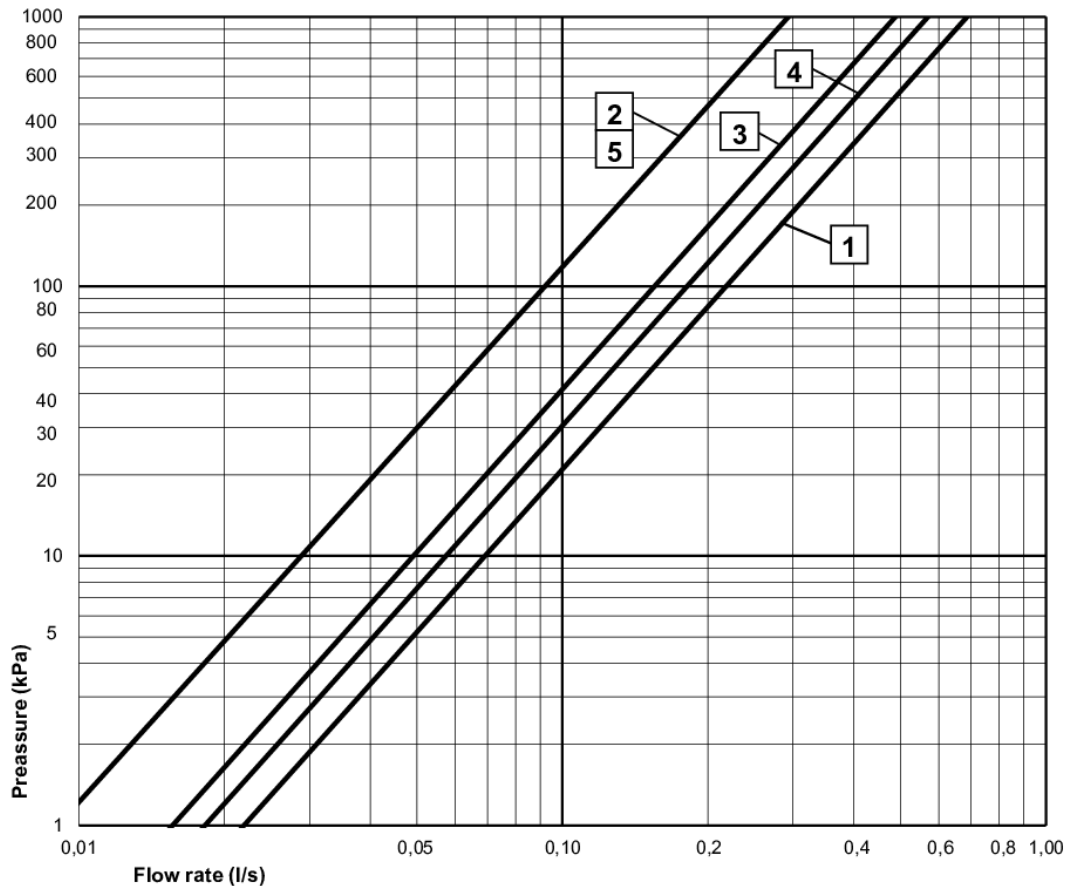

GUSTAVSBERG/

FLOW CHART/

ESTETIC SHOWER COLUMN SQUARE

GUSTAVSBERG /
SMARTER BATHROOMS

- **1** Head shower
- **2** Hand shower
- **3** Bathtub outlet, spout GB41638759
- **4** Bathtub outlet, spout GB41638760
- **5** Hand shower outlet, spouts GB41638759, GB41638760

Valid for curve **1**

- Flowrate at 300 kPa:	0,375 l/s
- Pressure at flow 0,1 l/s:	21 kPa
- Pressure at flow 0,2 l/s:	85 kPa
- Pressure at flow 0,33 l/s:	231 kPa

Villeroy & Boch Gustavsberg AB / Box 400, 134 29 Gustavsberg / Phone +46 (0)8-570 391 00 / www.gustavsberg.com / info@gustavsberg.com