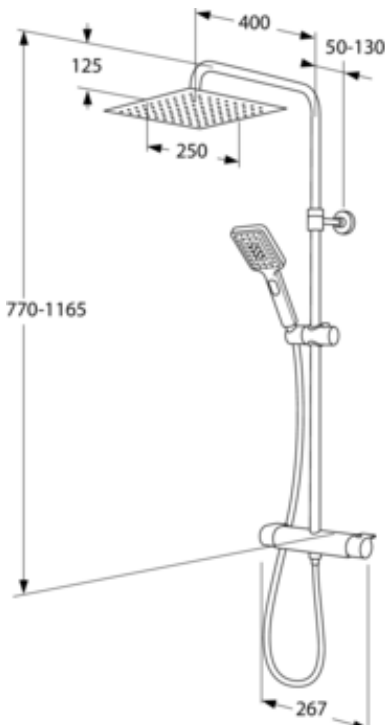

Artikelnummer

RSK-nr.
8283067

Art-nr.
GB41218335 53

EAN
7393792233620

Förpackningsinformation

Längd: 714 mm | Bredd: 368 mm | Höjd: 94 mm

Vikt: 5.4 kg

Antal i förpackning: 1 st

Montering & Skötsel

Energimärkning och certifieringar

Teknisk information

- Flöde vid 3 bar (300kPa): 0,375
- Tryckfall vid nominellt flöde (0,1/0,2/0,33): 85
- Anslutningsdimension: 150 c-c

GUSTAVSBERG/

FLOW CHART/

Valid for curve **1**

- Flowrate at 300 kPa:	0,375 l/s
- Pressure at flow 0,1 l/s:	21 kPa
- Pressure at flow 0,2 l/s:	85 kPa
- Pressure at flow 0,33 l/s:	231 kPa

Villeroy & Boch Gustavsberg AB / Box 400, 134 29 Gustavsberg / Phone +46 (0)8-570 391 00 / www.gustavsberg.com / info@gustavsberg.com