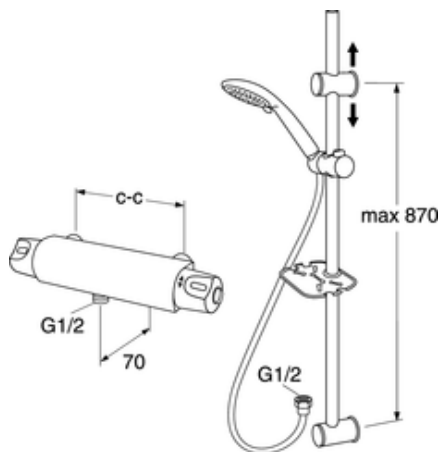

Artikelnummer

RSK-nr.
8283252

Art-nr.
GB412053870

EAN
7391530081441

Montering & Skötsel

Före installation måste ledningarna vara renspolade fram till blandaren. Blandaren ansluts med kallvattenledningen till höger och varmvattenledningen till vänster. Vattentryck: max 1000 kPa, min 50 kPa. Varmvattentemperatur max: 80°C, min 45°C. Vi ansvarar ej för fel som uppstått på grund av felaktig montering.

Teknisk information

- Flöde vid 3 bar (300kPa): 0,108 Maxflöde (vid 300 kPa): %s l/s
- Tryck, flöde & temperatur: 6 l/min
- Anslutningsdimension: 160 c-c

SMARTER
BATHROOMS

FLOW CHART

NAUTIC THERMOSTATIC MIXER WITH SHOWER SET