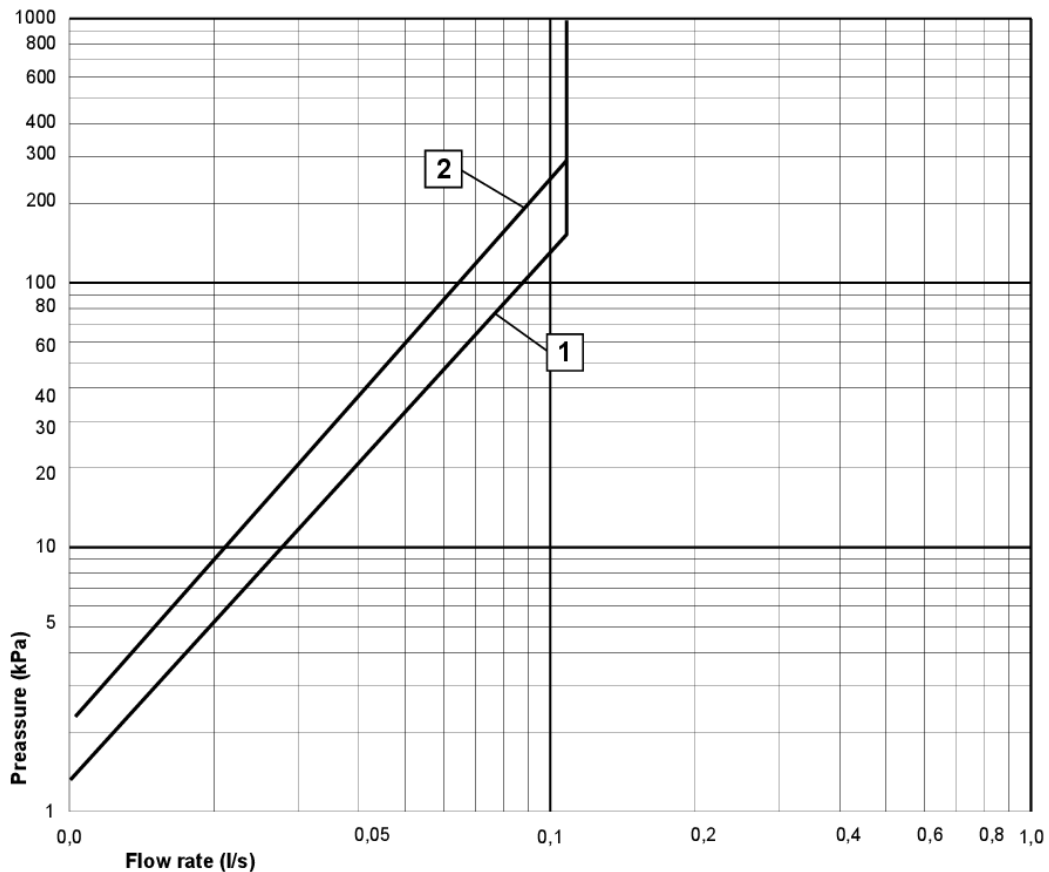

SMARTER
BATHROOMS

FLOW CHART

NAUTIC THERMOSTATIC MIXER WITH SHOWER SET

ART.NR.	
GB41205387	Nautic Shower set Combi 160 c-c
GB41215387	Nautic Shower set Combi 150 c-c
GB41205487	Nautic Shower set 40 c-c
GB41205488	Nautic Shower set 160/40 c-c
GB41205489	Nautic Shower set Vaska 160/40 c-c
GB41205442	Nautic Shower set Vaska 160/40 c-c incl. coupling kit

- **1** Shower flow
- **2** Shower flow Eco

A MEMBER OF THE
VILLEROY & BOCH GROUP

Villeroiy & Boch Gustavsberg AB
Box 400, 134 29 Gustavsberg
Phone +46 (0)8-570 391 00
www.gustavsberg.com | info@gustavsberg.com