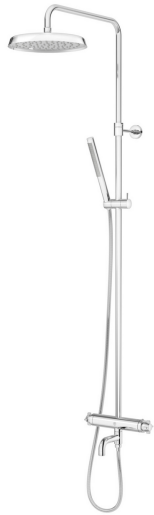

Livskvalitet sedan 1825

Bad & duschset Ducentic

160 c-c

Produktegenskaper

- Inspirerad av traditionell och modern design
- Komplet med både takdusch och badkarspip
- Förhöjd stång för att passa en lägre installation

Energimärkning och certifieringar

Teknisk information

- Maxflöde (vid 300 kPa): 0,402 l/s
- Tryckfall vid flöde (0,33 l/s) 203 kPa

GUSTAVSBERG/

FLOW CHART/

Ducentic shower column

- 1. Max flow (bath and shower outlet)
- 2. Ducentic hand shower
- 3. Ducentic head shower
- 4. Ducentic hand shower + diverter spout GB41650638
- 5. Diverter spout GB41650638, bath outlet

1. Max flow (bath and shower outlet) - Flow rate at 300 kPa: 0,402 l/s - Pressure at flow 0,1 l/s: 19 kPa - Pressure at flow 0,2 l/s: 74 kPa - Pressure at flow 0,33 l/s: 203 kPa	2. Ducentic hand shower - Flow rate at 300 kPa: 0,122 l/s - Pressure at flow 0,1 l/s: 203 kPa - Pressure at flow 0,2 l/s: 811 kPa - Pressure at flow 0,33 l/s: N/A

3. Ducentic head shower - Flow rate at 300 kPa: 0,18 l/s - Pressure at flow 0,1 l/s: 93 kPa - Pressure at flow 0,2 l/s: 370 kPa - Pressure at flow 0,33 l/s: N/A	4. Ducentic hand shower + diverter spout GB41650638 - Flow rate at 300 kPa: 0,117 l/s - Pressure at flow 0,1 l/s: 220 kPa - Pressure at flow 0,2 l/s: 882 kPa - Pressure at flow 0,33 l/s: N/A
---	---