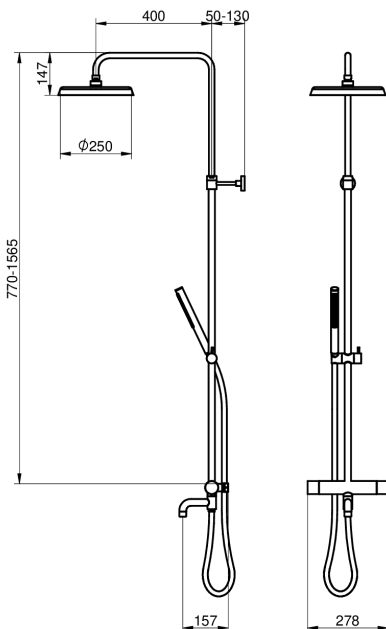

Artikelnummer

RSK-nr.	Art-nr.	EAN
8283736	GB41207037	7391530088747

Montering & Skötsel

Före installation måste ledningarna vara renspolade fram till blandaren. Blandaren ansluts med kallvattenledningen till höger och varmvattenledningen till vänster. Vattentryck: max 1000 kPa, min 50 kPa. Varmvattentemperatur max: 80°C, min 45°C. Vi ansvarar ej för fel som uppstått på grund av felaktig montering.

Energimärkning och certifieringar

Teknisk information

- Maxflöde (vid 300 kPa): 0,402 l/s
- Tryckfall vid flöde (0,33 l/s) 203 kPa

GUSTAVSBERG/

FLOW CHART/

Ducentic shower column

- 1. Max flow (bath and shower outlet)
- 2. Ducentic hand shower
- 3. Ducentic head shower
- 4. Ducentic hand shower + diverter spout GB41650638
- 5. Diverter spout GB41650638, bath outlet

1. Max flow (bath and shower outlet) - Flow rate at 300 kPa: 0,402 l/s - Pressure at flow 0,1 l/s: 19 kPa - Pressure at flow 0,2 l/s: 74 kPa - Pressure at flow 0,33 l/s: 203 kPa	2. Ducentic hand shower - Flow rate at 300 kPa: 0,122 l/s - Pressure at flow 0,1 l/s: 203 kPa - Pressure at flow 0,2 l/s: 811 kPa - Pressure at flow 0,33 l/s: N/A

3. Ducentic head shower - Flow rate at 300 kPa: 0,18 l/s - Pressure at flow 0,1 l/s: 93 kPa - Pressure at flow 0,2 l/s: 370 kPa - Pressure at flow 0,33 l/s: N/A	4. Ducentic hand shower + diverter spout GB41650638 - Flow rate at 300 kPa: 0,117 l/s - Pressure at flow 0,1 l/s: 220 kPa - Pressure at flow 0,2 l/s: 882 kPa - Pressure at flow 0,33 l/s: N/A
---	---