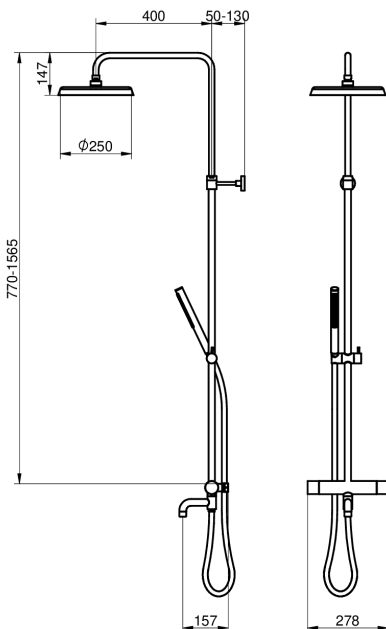

Artikelnummer

RSK-nr.	Art-nr.	EAN
8283741	GB4121703719	7391530088761

Montering & Skötsel

Före installation måste ledningarna vara renspolade fram till blandaren. Blandaren ansluts med kallvattenledningen till höger och varmvattenledningen till vänster. Vattentryck: max 1000 kPa, min 50 kPa. Varmvattentemperatur max: 80°C, min 45°C. Vi ansvarar ej för fel som uppstått på grund av felaktig montering.

Energimärkning och certifieringar

Teknisk information

- Maxflöde (vid 300 kPa): 0,402 l/s
- Tryckfall vid flöde (0,33 l/s) 203 kPa

GUSTAVSBERG/

FLOW CHART/

Ducentic shower column

- 1. Max flow (bath and shower outlet)
- 2. Ducentic hand shower
- 3. Ducentic head shower
- 4. Ducentic hand shower + diverter spout GB41650638
- 5. Diverter spout GB41650638, bath outlet

1. Max flow (bath and shower outlet) - Flow rate at 300 kPa: 0,402 l/s - Pressure at flow 0,1 l/s: 19 kPa - Pressure at flow 0,2 l/s: 74 kPa - Pressure at flow 0,33 l/s: 203 kPa	2. Ducentic hand shower - Flow rate at 300 kPa: 0,122 l/s - Pressure at flow 0,1 l/s: 203 kPa - Pressure at flow 0,2 l/s: 811 kPa - Pressure at flow 0,33 l/s: N/A

3. Ducentic head shower - Flow rate at 300 kPa: 0,18 l/s - Pressure at flow 0,1 l/s: 93 kPa - Pressure at flow 0,2 l/s: 370 kPa - Pressure at flow 0,33 l/s: N/A	4. Ducentic hand shower + diverter spout GB41650638 - Flow rate at 300 kPa: 0,117 l/s - Pressure at flow 0,1 l/s: 220 kPa - Pressure at flow 0,2 l/s: 882 kPa - Pressure at flow 0,33 l/s: N/A