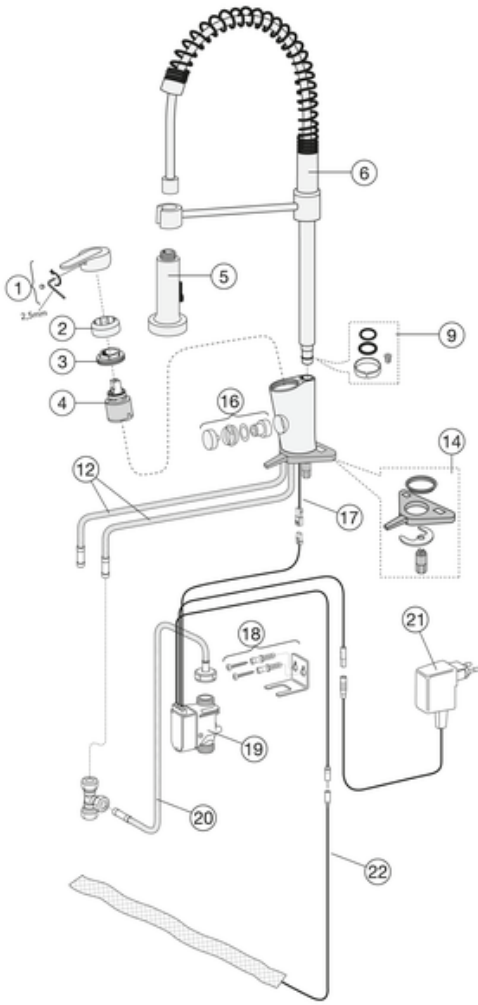

Artikelnummer

RSK-nr.	Art-nr.	EAN
8311142	GB41203756	7393792233231

Förpackningsinformation

Längd: 440 mm | Bredd: 275 mm | Höjd: 75 mm
Vikt: 1.65 kg
Antal i förpackning: 1 st

Montering & Skötsel

Före installation måste ledningarna vara renspolade fram till blandaren. Blandaren ansluts med kallvattenledningen till höger och varmvattenledningen till vänster. Vattentryck: max 1000 kPa, min 50 kPa. Varmvattentemperatur max: 70°C, min 45°C. Vi ansvarar ej för fel som uppstått på grund av felaktig montering.

Nr.	Produkt	RSK-nr.	Art-nr.
1	Spak Nordic Plus(2019-)	8437049	GB41639625 01
2	Täckkåpa		GB41639523 01
3	Mutter - kerampaket	8386118	GB41639522 01
4	Kerampaket	8613111	GB41637393
5	Duschhandtag	8329817	GB41638754 01
6	Utloppspip	8329816	GB41638753 01
8	Slagbegränsningsatts rörpipar	8593775	GB41638450
9	O-ringsatts	8593768	GB41637010 01
10	Diskmaskinavstängning	8394048	GB41639547 01
12	SoftPex slang	8592043	GB41638721 02
13	Softpex slang 440mm	8393977	GB41638701 01
14	Monteringskit - köksblandare		GB41639573 01
15	Utloppspip Atlantic	8386116	GB41639540 01
16	Reglage el. diskmask.avst.	8437052	GB41639707 01
17	Kabel för el. diskmask.avst.	8437054	GB41639678 01
18	Konsol för el. diskmask.avst	8437050	GB41639681 01
19	Avstängningsventil för el. diskmask.avst.	8437051	GB41639680 01
21	Nätadapter 220V för el. diskmask.avst.	8437053	GB41639683 01
23	Huvudenhet för duo	8437056	GB41639686 01
24	Avstängningsventil för duo	8437058	GB41639690 01
25	Nätadapter 220V för duo	8437057	GB41639688 01
26	Reglage för duo	8437055	GB41639685 01
27	Strålsamlare	8242212	GB41630129 01

GUSTAVSBERG/

FLOW CHART/

Kitchen mixer Nordic plus

GUSTAVSBERG /
SMARTER BATHROOMS

- 1. Max flow
- 2. Dishwasher shut off valve

1. Max flow

- Flowrate at 300 kPa:	0,136 l/s
- Pressure at flow 0,1 l/s:	163 kPa
- Pressure at flow 0,2 l/s:	652 kPa
- Pressure at flow 0,33 l/s:	N/A