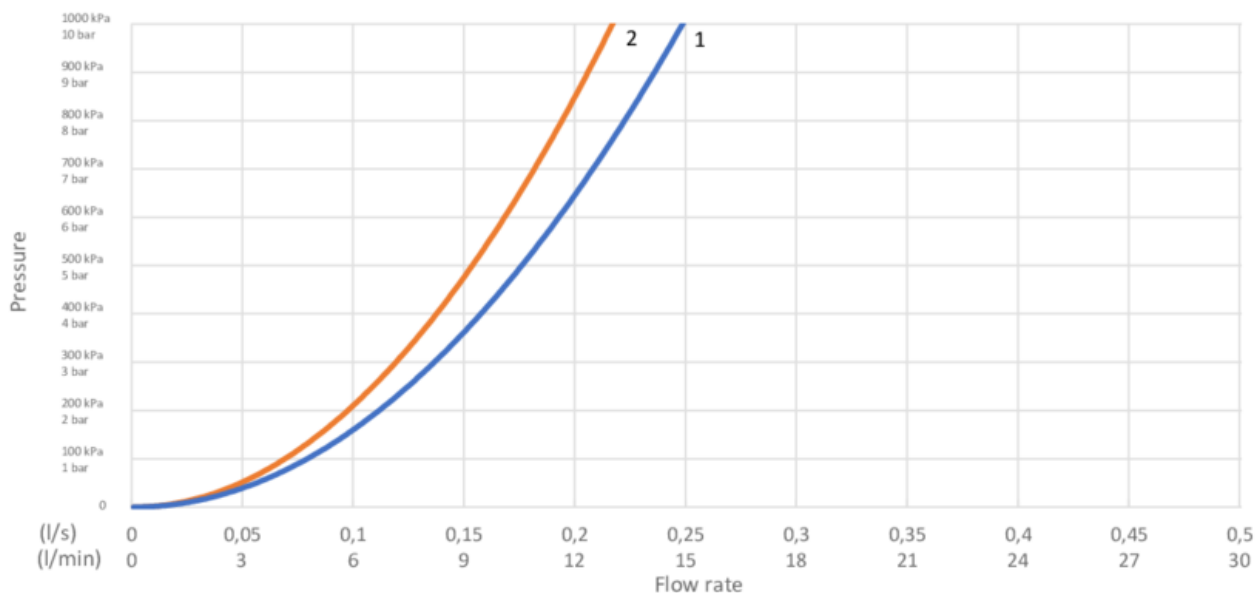

GUSTAVSBERG/

FLOW CHART/

Kitchen mixer Nordic plus

GUSTAVSBERG /
SMARTER BATHROOMS

1. Max flow
2. Dishwasher shut off valve

1. Max flow

- Flowrate at 300 kPa:	0,136 l/s
- Pressure at flow 0,1 l/s:	163 kPa
- Pressure at flow 0,2 l/s:	652 kPa
- Pressure at flow 0,33 l/s:	N/A

Rev, 1, 2020-10-29 Gustavsberg Labb

Villeroy & Boch Gustavsberg AB / Box 400, 134 29 Gustavsberg / Phone +46 (0)8-570 391 00 / www.gustavsberg.com / info@gustavsberg.com