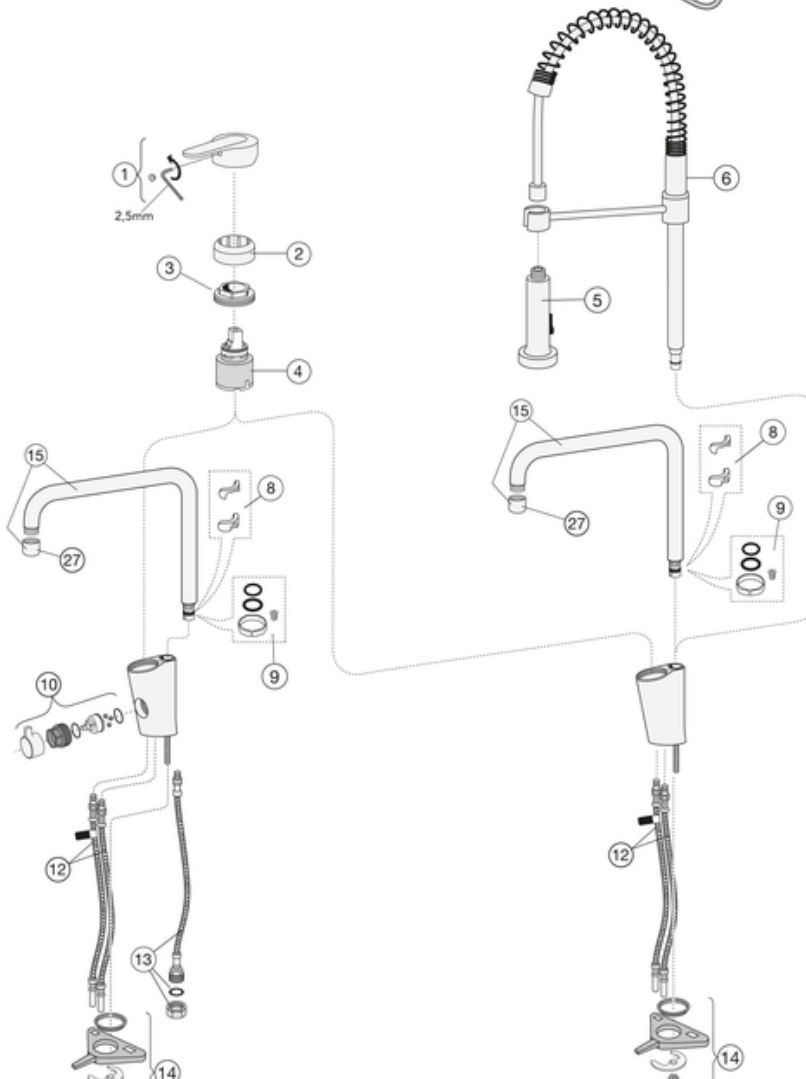

Nr.	Produkt	RSK-nr.	Art-nr.
1	Spak Nordic Plus(2019-)	8437049	GB41639625 01
2	Täckkåpa		GB41639523 01
3	Mutter - kerampaket	8386118	GB41639522 01
4	Kerampaket	8613111	GB41637393
5	Duschhandtag	8329817	GB41638754 01
6	Utloppspip	8329816	GB41638753 01
8	Slagbegränsningsatts rörpipar	8593775	GB41638450
9	O-ringsatts	8593768	GB41637010 01
10	Diskmaskinavstängning	8394048	GB41639547 01
12	SoftPex slang	8592043	GB41638721 02
13	Softpex slang 440mm	8393977	GB41638701 01
14	Monteringskit - köksblandare		GB41639573 01
15	Utloppspip Atlantic	8386116	GB41639540 01
16	Reglage el. diskmask.avst.	8437052	GB41639707 01
17	Kabel för el. diskmask.avst.	8437054	GB41639678 01
18	Konsol för el. diskmask.avst	8437050	GB41639681 01
19	Avstängningsventil för el. diskmask.avst.	8437051	GB41639680 01
21	Nätadapter 220V för el. diskmask.avst.	8437053	GB41639683 01
23	Huvudenhet för duo	8437056	GB41639686 01
24	Avstängningsventil för duo	8437058	GB41639690 01
25	Nätadapter 220V för duo	8437057	GB41639688 01
26	Reglage för duo	8437055	GB41639685 01
27	Strålsamlare	8242212	GB41630129 01