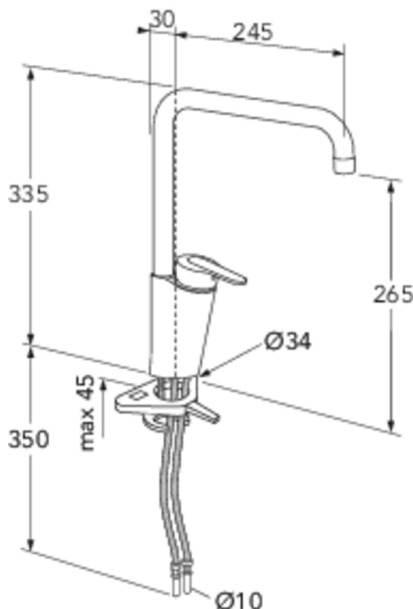

Livskvalitet sedan 1825

Köksblandare Nordic Plus - hög pip

Produktgenskaper

- Spak med tydlig färgmarkering för varm- och kallvatten
- Svängbar utloppspip 110° (spärr för 0° och 60° ingår)
- Soft move, keramiskt paket med mjuk och precis manövrering

Artikelnummer

RSK-nr.	Art-nr.	EAN
8311142	GB41203756	7393792233231

Förpackningsinformation

Längd: 440 mm | Bredd: 275 mm | Höjd: 75 mm
Vikt: 1.65 kg
Antal i förpackning: 1 st

Montering & Skötsel

Före installation måste ledningarna vara renspolade fram till blandaren. Blandaren ansluts med kallvattenledningen till höger och varmvattenledningen till vänster. Vattentryck: max 1000 kPa, min 50 kPa. Varmvattentemperatur max: 70°C, min 45°C. Vi ansvarar ej för fel som uppstått på grund av felaktig montering.

Energimärkning och certifieringar

Teknisk information

- Flöde vid 3 bar (300kPa): 0,136 Maxflöde (vid 300 kPa): %s l/s
- Tryckfall vid nominellt flöde (0,1/0,2/0,33): 652 Tryckfall vid flöde (0,2 l/s) %s kPa