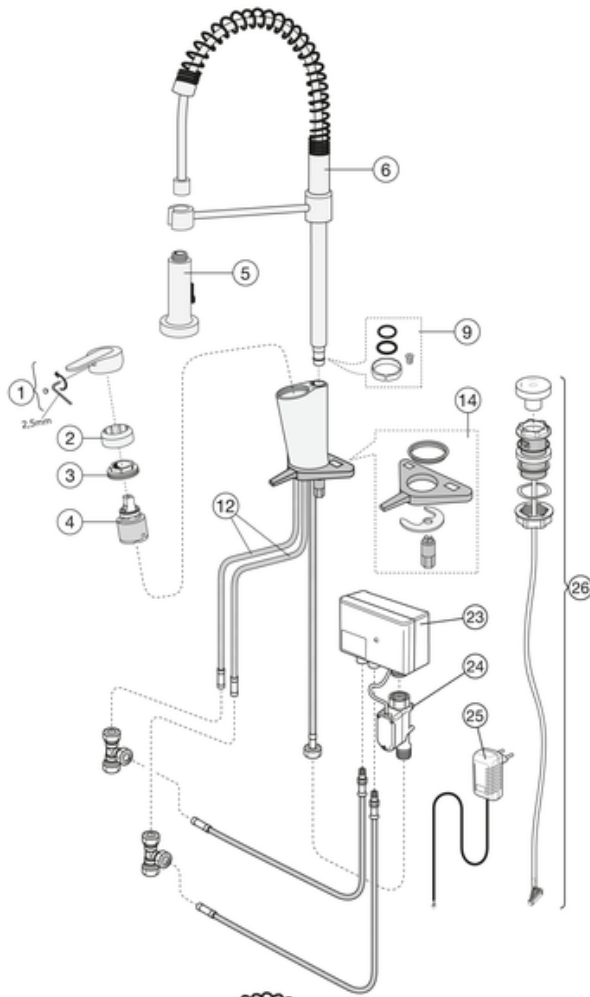

Livskvalitet sedan 1825

Köksblandare Nordic Plus - hög pip

Produktgenskaper

- Spak med tydlig färgmarkering för varm- och kallvatten
- Svängbar utloppspip 110° (spärr för 0° och 60° ingår)
- Soft move, keramiskt paket med mjuk och precis manövrering

Artikelnummer

RSK-nr.	Art-nr.	EAN
8311142	GB41203756	7393792233231

Förpackningsinformation

Längd: 440 mm | Bredd: 275 mm | Höjd: 75 mm
Vikt: 1.65 kg
Antal i förpackning: 1 st

Montering & Skötsel

Före installation måste ledningarna vara renspolade fram till blandaren. Blandaren ansluts med kallvattenledningen till höger och varmvattenledningen till vänster. Vattentryck: max 1000 kPa, min 50 kPa. Varmvattentemperatur max: 70°C, min 45°C. Vi ansvarar ej för fel som uppstått på grund av felaktig montering.

Nr.	Produkt	RSK-nr.	Art-nr.
1	Spak Nordic Plus(2019-)	8437049	GB41639625 01
2	Täckkåpa		GB41639523 01
3	Mutter - kerampaket	8386118	GB41639522 01
4	Kerampaket	8613111	GB41637393
5	Duschhandtag	8329817	GB41638754 01
6	Utloppspip	8329816	GB41638753 01
8	Slagbegränsningsatts rörpipar	8593775	GB41638450
9	O-ringsatts	8593768	GB41637010 01
10	Diskmaskinavstängning	8394048	GB41639547 01
12	SoftPex slang	8592043	GB41638721 02
13	Softpex slang 440mm	8393977	GB41638701 01
14	Monteringskit - köksblandare		GB41639573 01
15	Utloppspip Atlantic	8386116	GB41639540 01
16	Reglage el. diskmask.avst.	8437052	GB41639707 01
17	Kabel för el. diskmask.avst.	8437054	GB41639678 01
18	Konsol för el. diskmask.avst	8437050	GB41639681 01
19	Avstängningsventil för el. diskmask.avst.	8437051	GB41639680 01
21	Nätadapter 220V för el. diskmask.avst.	8437053	GB41639683 01
23	Huvudenhet för duo	8437056	GB41639686 01
24	Avstängningsventil för duo	8437058	GB41639690 01
25	Nätadapter 220V för duo	8437057	GB41639688 01
26	Reglage för duo	8437055	GB41639685 01
27	Strålsamlare	8242212	GB41630129 01