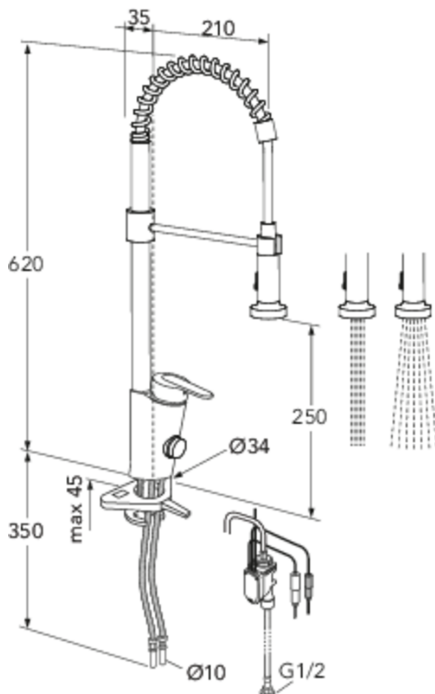

Artikelnummer

RSK-nr.
8311145

Art-nr.
GB41203788

EAN
7393792233262

Förpackningsinformation

Längd: 600 mm | Bredd: 340 mm | Höjd: 80 mm
Vikt: 4.66 kg
Antal i förpackning: 1 st

Montering & Skötsel

Före installation måste ledningarna vara rensade fram till blandaren. Blandaren ansluts med kallvattenledningen till höger och varmvattenledningen till vänster. Vattentryck: max 1000 kPa, min 50 kPa. Varmvattentemperatur max: 70°C, min 45°C. Vi ansvarar ej för fel som uppstått på grund av felaktig montering.

Nr.	Produkt	RSK-nr.	Art-nr.
1	Spak Nordic Plus(2019-)	8437049	GB41639625 01
2	Täckkåpa		GB41639523 01
3	Mutter - kerampaket	8386118	GB41639522 01
4	Kerampaket	8613111	GB41637393
5	Duschhandtag	8329817	GB41638754 01
6	Utloppspip	8329816	GB41638753 01
8	Slagbegränsningsatts rörpipar	8593775	GB41638450
9	O-ringsatts	8593768	GB41637010 01
10	Diskmaskinavstängning	8394048	GB41639547 01
12	SoftPex slang	8592043	GB41638721 02
13	Softpex slang 440mm	8393977	GB41638701 01
14	Monteringskit - köksblandare		GB41639573 01
15	Utloppspip Atlantic	8386116	GB41639540 01
16	Reglage el. diskmask.avst.	8437052	GB41639707 01
17	Kabel för el. diskmask.avst.	8437054	GB41639678 01
18	Konsol för el. diskmask.avst	8437050	GB41639681 01
19	Avstängningsventil för el. diskmask.avst.	8437051	GB41639680 01
21	Nätadapter 220V för el. diskmask.avst.	8437053	GB41639683 01
23	Huvudenhet för duo	8437056	GB41639686 01
24	Avstängningsventil för duo	8437058	GB41639690 01
25	Nätadapter 220V för duo	8437057	GB41639688 01
26	Reglage för duo	8437055	GB41639685 01
27	Strålsamlare	8242212	GB41630129 01