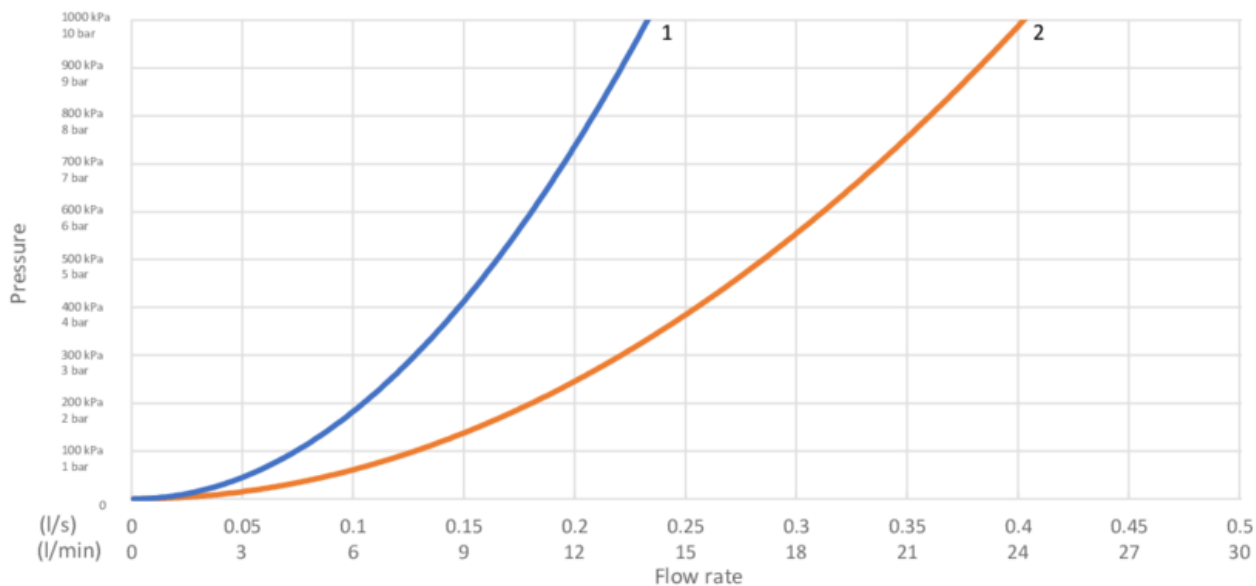

GUSTAVSBERG/

FLOW CHART/

Kitchen mixer spiraflex, electronic shut off valve, Nordic Plus

1. Max flow
2. Electronic shut off valve

1. Max flow

- Flowrate at 300 kPa:	0,127 l/s
- Pressure at flow 0,1 l/s:	186 kPa
- Pressure at flow 0,2 l/s:	744 kPa
- Pressure at flow 0,33 l/s:	N/A

Rev, 1, 2020-11-16 Gustavsberg Labb

Villeroy & Boch Gustavsberg AB / Box 400, 134 29 Gustavsberg / Phone +46 (0)8-570 391 00 / www.gustavsberg.com / info@gustavsberg.com