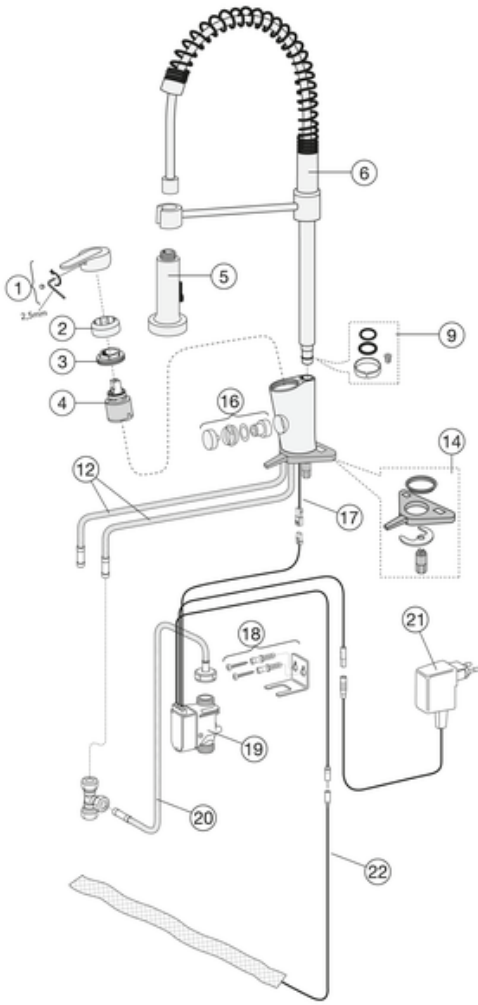

Artikelnummer

RSK-nr.
8311145

Art-nr.
GB41203788

EAN
7393792233262

Förpackningsinformation

Längd: 600 mm | Bredd: 340 mm | Höjd: 80 mm
Vikt: 4.66 kg
Antal i förpackning: 1 st

Montering & Skötsel

Före installation måste ledningarna vara rensade fram till blandaren. Blandaren ansluts med kallvattenledningen till höger och varmvattenledningen till vänster. Vattentryck: max 1000 kPa, min 50 kPa. Varmvattentemperatur max: 70°C, min 45°C. Vi ansvarar ej för fel som uppstått på grund av felaktig montering.

Nr.	Produkt	RSK-nr.	Art-nr.
1	Spak Nordic Plus(2019-)	8437049	GB41639625 01
2	Täckkåpa		GB41639523 01
3	Mutter - kerampaket	8386118	GB41639522 01
4	Kerampaket	8613111	GB41637393
5	Duschhandtag	8329817	GB41638754 01
6	Utloppspip	8329816	GB41638753 01
8	Slagbegränsningsatts rörpipar	8593775	GB41638450
9	O-ringsatts	8593768	GB41637010 01
10	Diskmaskinavstängning	8394048	GB41639547 01
12	SoftPex slang	8592043	GB41638721 02
13	Softpex slang 440mm	8393977	GB41638701 01
14	Monteringskit - köksblandare		GB41639573 01
15	Utloppspip Atlantic	8386116	GB41639540 01
16	Reglage el. diskmask.avst.	8437052	GB41639707 01
17	Kabel för el. diskmask.avst.	8437054	GB41639678 01
18	Konsol för el. diskmask.avst	8437050	GB41639681 01
19	Avstängningsventil för el. diskmask.avst.	8437051	GB41639680 01
21	Nätadapter 220V för el. diskmask.avst.	8437053	GB41639683 01
23	Huvudenhet för duo	8437056	GB41639686 01
24	Avstängningsventil för duo	8437058	GB41639690 01
25	Nätadapter 220V för duo	8437057	GB41639688 01
26	Reglage för duo	8437055	GB41639685 01
27	Strålsamlare	8242212	GB41630129 01

GUSTAVSBERG/

FLOW CHART/

Kitchen mixer spiraflex, electronic shut off valve, Nordic Plus

-  1. Max flow
-  2. Electronic shut off valve

1. Max flow

- Flowrate at 300 kPa:	0,127 l/s
- Pressure at flow 0,1 l/s:	186 kPa
- Pressure at flow 0,2 l/s:	744 kPa
- Pressure at flow 0,33 l/s:	N/A