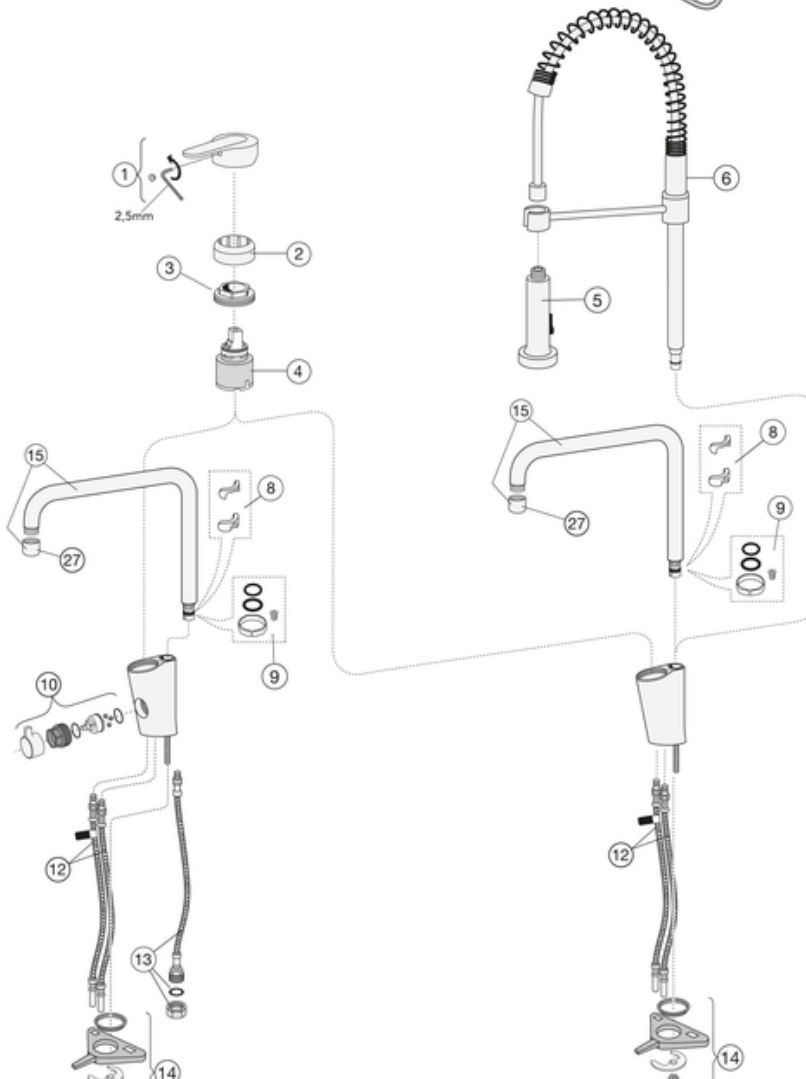

Artikelnummer

RSK-nr.
8311145

Art-nr.
GB41203788

EAN
7393792233262

Förpackningsinformation

Längd: 600 mm | Bredd: 340 mm | Höjd: 80 mm
Vikt: 4.66 kg
Antal i förpackning: 1 st

Montering & Skötsel

Före installation måste ledningarna vara rensade fram till blandaren. Blandaren ansluts med kallvattenledningen till höger och varmvattenledningen till vänster. Vattentryck: max 1000 kPa, min 50 kPa. Varmvattentemperatur max: 70°C, min 45°C. Vi ansvarar ej för fel som uppstått på grund av felaktig montering.

Nr.	Produkt	RSK-nr.	Art-nr.
1	Spak Nordic Plus(2019-)	8437049	GB41639625 01
2	Täckkåpa		GB41639523 01
3	Mutter - kerampaket	8386118	GB41639522 01
4	Kerampaket	8613111	GB41637393
5	Duschhandtag	8329817	GB41638754 01
6	Utloppspip	8329816	GB41638753 01
8	Slagbegränsningsatts rörpipar	8593775	GB41638450
9	O-ringsatts	8593768	GB41637010 01
10	Diskmaskinavstängning	8394048	GB41639547 01
12	SoftPex slang	8592043	GB41638721 02
13	Softpex slang 440mm	8393977	GB41638701 01
14	Monteringskit - köksblandare		GB41639573 01
15	Utloppspip Atlantic	8386116	GB41639540 01
16	Reglage el. diskmask.avst.	8437052	GB41639707 01
17	Kabel för el. diskmask.avst.	8437054	GB41639678 01
18	Konsol för el. diskmask.avst	8437050	GB41639681 01
19	Avstängningsventil för el. diskmask.avst.	8437051	GB41639680 01
21	Nätadapter 220V för el. diskmask.avst.	8437053	GB41639683 01
23	Huvudenhet för duo	8437056	GB41639686 01
24	Avstängningsventil för duo	8437058	GB41639690 01
25	Nätadapter 220V för duo	8437057	GB41639688 01
26	Reglage för duo	8437055	GB41639685 01
27	Strålsamlare	8242212	GB41630129 01

GUSTAVSBERG/

FLOW CHART/

Kitchen mixer spiraflex, electronic shut off valve, Nordic Plus

-  1. Max flow
-  2. Electronic shut off valve

1. Max flow

- Flowrate at 300 kPa:	0,127 l/s
- Pressure at flow 0,1 l/s:	186 kPa
- Pressure at flow 0,2 l/s:	744 kPa
- Pressure at flow 0,33 l/s:	N/A