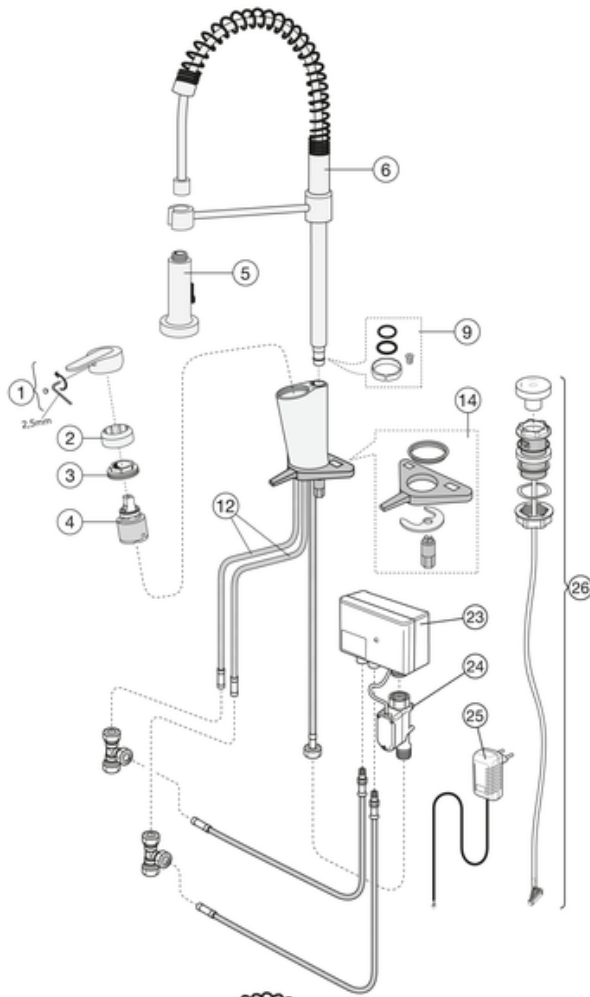

Artikelnummer

RSK-nr.
8311145

Art-nr.
GB41203788

EAN
7393792233262

Förpackningsinformation

Längd: 600 mm | Bredd: 340 mm | Höjd: 80 mm
Vikt: 4.66 kg
Antal i förpackning: 1 st

Montering & Skötsel

Före installation måste ledningarna vara rensade fram till blandaren. Blandaren ansluts med kallvattenledningen till höger och varmvattenledningen till vänster. Vattentryck: max 1000 kPa, min 50 kPa. Varmvattentemperatur max: 70°C, min 45°C. Vi ansvarar ej för fel som uppstått på grund av felaktig montering.

Nr.	Produkt	RSK-nr.	Art-nr.
1	Spak Nordic Plus(2019-)	8437049	GB41639625 01
2	Täckkåpa		GB41639523 01
3	Mutter - kerampaket	8386118	GB41639522 01
4	Kerampaket	8613111	GB41637393
5	Duschhandtag	8329817	GB41638754 01
6	Utloppspip	8329816	GB41638753 01
8	Slagbegränsningsatts rörpipar	8593775	GB41638450
9	O-ringsatts	8593768	GB41637010 01
10	Diskmaskinavstängning	8394048	GB41639547 01
12	SoftPex slang	8592043	GB41638721 02
13	Softpex slang 440mm	8393977	GB41638701 01
14	Monteringskit - köksblandare		GB41639573 01
15	Utloppspip Atlantic	8386116	GB41639540 01
16	Reglage el. diskmask.avst.	8437052	GB41639707 01
17	Kabel för el. diskmask.avst.	8437054	GB41639678 01
18	Konsol för el. diskmask.avst	8437050	GB41639681 01
19	Avstängningsventil för el. diskmask.avst.	8437051	GB41639680 01
21	Nätadapter 220V för el. diskmask.avst.	8437053	GB41639683 01
23	Huvudenhet för duo	8437056	GB41639686 01
24	Avstängningsventil för duo	8437058	GB41639690 01
25	Nätadapter 220V för duo	8437057	GB41639688 01
26	Reglage för duo	8437055	GB41639685 01
27	Strålsamlare	8242212	GB41630129 01

GUSTAVSBERG/

FLOW CHART/

Kitchen mixer spiraflex, electronic shut off valve, Nordic Plus

-  1. Max flow
-  2. Electronic shut off valve

1. Max flow

- Flowrate at 300 kPa:	0,127 l/s
- Pressure at flow 0,1 l/s:	186 kPa
- Pressure at flow 0,2 l/s:	744 kPa
- Pressure at flow 0,33 l/s:	N/A