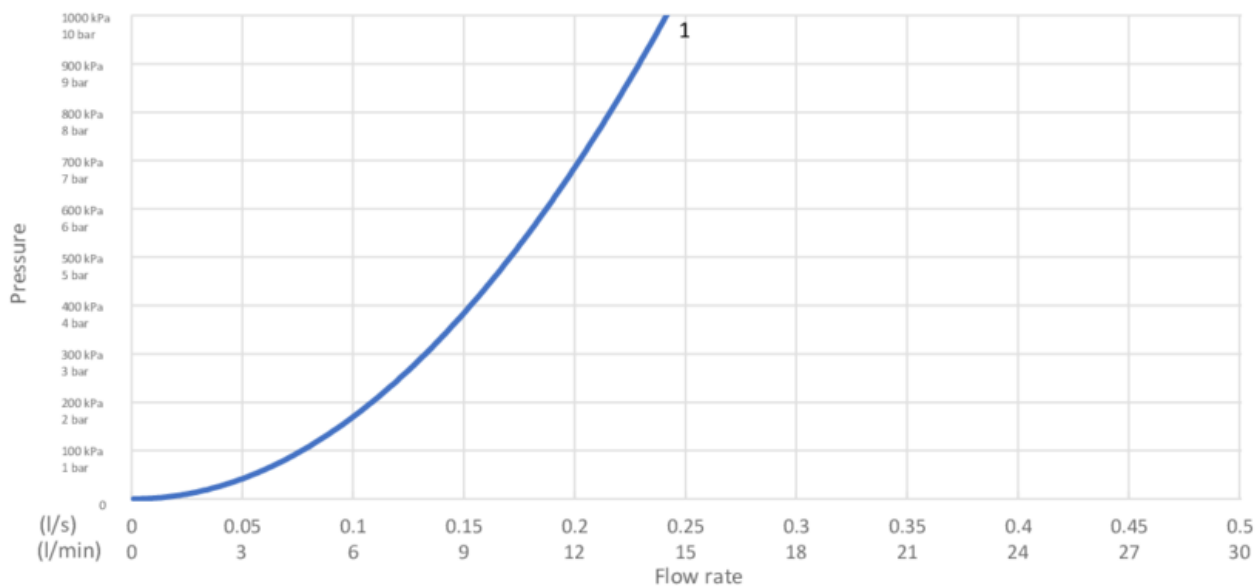

GUSTAVSBERG/

FLOW CHART/ Kitchen mixer EPIC

1. Max flow

1. Max flow

- Flowrate at 300 kPa:	0,132 l/s
- Pressure at flow 0,1 l/s:	173 kPa
- Pressure at flow 0,2 l/s:	692 kPa
- Pressure at flow 0,33 l/s:	N/A

Rev, 1, 2020-10-29 Gustavsberg Labb

Villeroy & Boch Gustavsberg AB / Box 400, 134 29 Gustavsberg / Phone +46 (0)8-570 391 00 / www.gustavsberg.com / info@gustavsberg.com