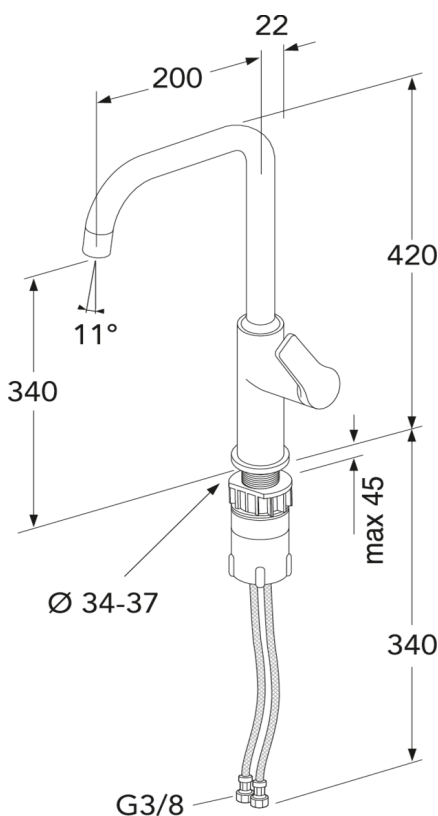

Livskvalitet sedan 1825

Köksblandare Epic - hög pip

Krom

Produktegenskaper

ECO-FLOW

- Blandare i modern design
- Soft move, keramiskt paket med mjuk och precis manövrering
- Eco-flow för vatten- och energieffektivisering

Artikelnummer

RSK-nr.
8311186

Art-nr.
GB41209956

EAN
7393792233798

Förpackningsinformation

Längd: 535 mm | Bredd: 250 mm | Höjd: 70 mm

Vikt: 1.75 kg

Antal i förpackning: 1 st

Montering & Skötsel

Före installation måste ledningarna vara renspolade fram till blandaren. Blandaren ansluts med kallvattenledningen till höger och varmvattenledningen till vänster. Vattentryck: max 1000 kPa, min 50 kPa. Varmvattentemperatur max: 70°C, min 45°C. Vi ansvarar ej för fel som uppstått på grund av felaktig montering.

Energimärkning och certifieringar

Teknisk information

- Flöde vid 3 bar (300kPa): 0,132 Maxflöde (vid 300 kPa): %s l/s
- Tryckfall vid nominellt flöde (0,1/0,2/0,33): 692 Tryckfall vid flöde (0,2 l/s) %s kPa