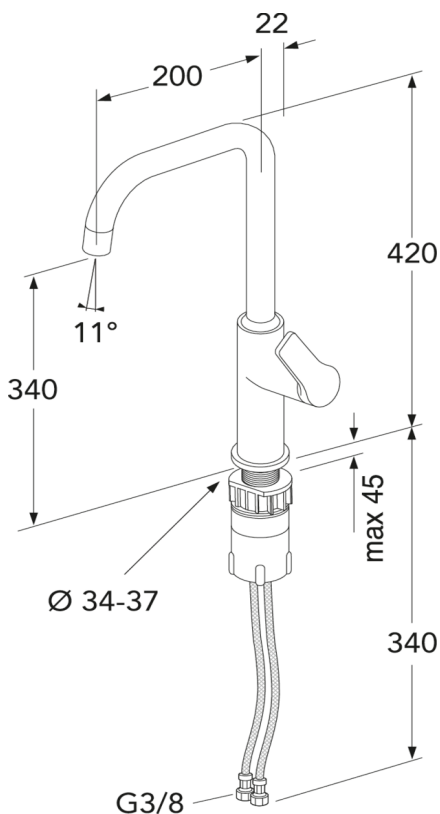

Energimärkning och certifieringar

Teknisk information

- Flöde vid 3 bar (300kPa): 0,132 Maxflöde (vid 300 kPa): %s l/s
- Tryckfall vid nominellt flöde (0,1/0,2/0,33): 692 Tryckfall vid flöde (0,2 l/s) %s kPa