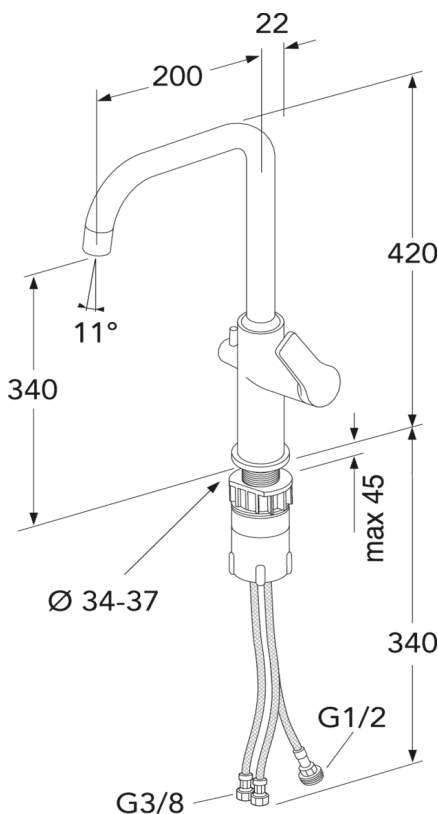

Livskvalitet sedan 1825

Köksblandare Epic - hög pip

Borstad mässing, med diskmaskinsavstängning

Produktegenskaper

ECO-FLOW

- Blandare i modern design
- Soft move, keramiskt paket med mjuk och precis manövrering
- Eco-flow för vatten- och energieffektivisering

Artikelnummer

RSK-nr.
8311190

Art-nr.
GB41209996 24

EAN
7393792233835

Förpackningsinformation

Längd: 535 mm | Bredd: 250 mm | Höjd: 70 mm

Vikt: 1.95 kg

Antal i förpackning: 1 st

Montering & Skötsel

Före installation måste ledningarna vara renspolade fram till blandaren. Blandaren ansluts med kallvattenledningen till höger och varmvattenledningen till vänster. Vattentryck: max 1000 kPa, min 50 kPa. Varmvattentemperatur max: 80°C, min 45°C. Vi ansvarar ej för fel som uppstått på grund av felaktig montering.

Energimärkning och certifieringar

Teknisk information

- Flöde vid 3 bar (300kPa): 0,156 Maxflöde (vid 300 kPa): %s l/s
- Tryckfall vid nominellt flöde (0,1/0,2/0,33): 494 Tryckfall vid flöde (0,2 l/s) %s kPa