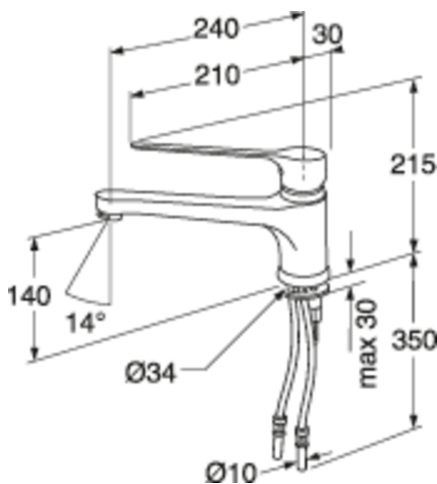

Energimärkning och certifieringar

Teknisk information

- Flöde vid 3 bar (300kPa): 0,24 Maxflöde (vid 300 kPa): %s l/s