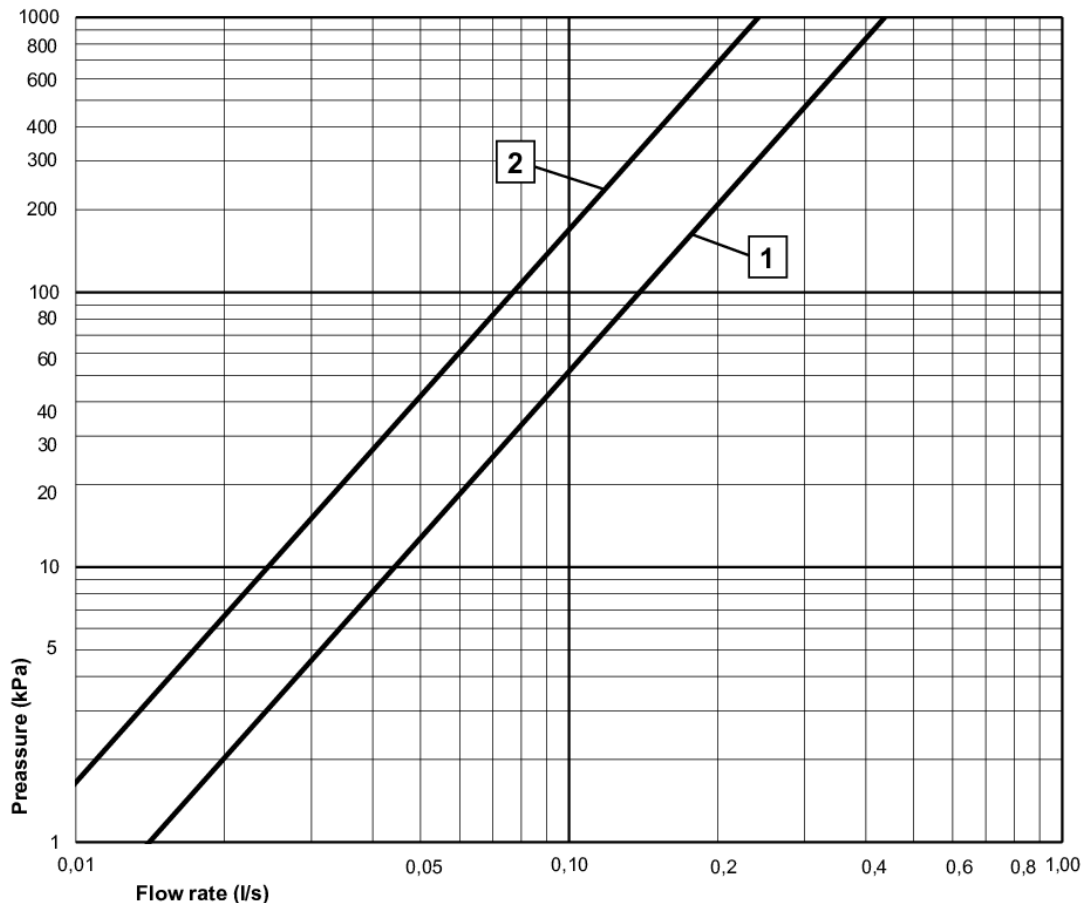

Artikelnummer

RSK-nr.	Art-nr.	EAN
8311583	GB41204055 065	7393792232159

Förpackningsinformation

Längd: 290 mm | Bredd: 290 mm | Höjd: 75 mm
Vikt: 2.48 kg
Antal i förpackning: 1 st

Montering & Skötsel

Före installation måste ledningarna vara renspolade fram till blandaren. Blandaren ansluts med kallvattenledningen till höger och varmvattenledningen till vänster. Vattentryck: max 1000 kPa, min 50 kPa. Varmvattentemperatur max: 80°C, min 45°C. Vi ansvarar ej för fel som uppstått på grund av felaktig montering.

Energimärkning och certifieringar

Teknisk information

- Flöde vid 3 bar (300kPa): 0,24 Maxflöde (vid 300 kPa): %s l/s

GUSTAVSBERG/

FLOW CHART/

KITCHEN MIXER CARE, LOW SPOUT

GUSTAVSBERG /
SMARTER BATHROOMS

- 1** Max flow
- 2** Comfort flow

Valid for curve **1**

- Flowrate at 300 kPa:	0,24 l/s
- Pressure at flow 0,1 l/s:	52 kPa
- Pressure at flow 0,2 l/s:	208 kPa
- Pressure at flow 0,33 l/s:	565 kPa

Villeroy & Boch Gustavsberg AB / Box 400, 134 29 Gustavsberg / Phone +46 (0)8-570 391 00 / www.gustavsberg.com / info@gustavsberg.com