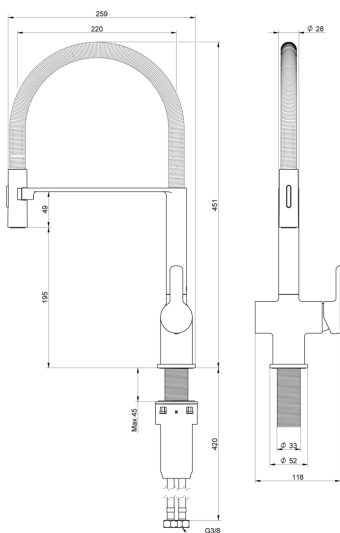

## Förpackningsinformation

Längd: 645 mm | Bredd: 350 mm | Höjd: 70 mm

Vikt: 2.8 kg

Antal i förpackning: 1 st

## Montering & Skötsel

Före installation måste ledningarna vara renspolade fram till blandaren. Blandaren ansluts med kallvattenledningen till höger och varmvattenledningen till vänster. Vattentryck: max 1000 kPa, min 50 kPa. Varmvattentemperatur max: 80°C, min 45°C. Vi ansvarar ej för fel som uppstått på grund av felaktig montering.

## Teknisk information

- Tryck, flöde & temperatur: Maxflöde 300kPa: 0,1l/s
- Anslutningsdimension: G3/8