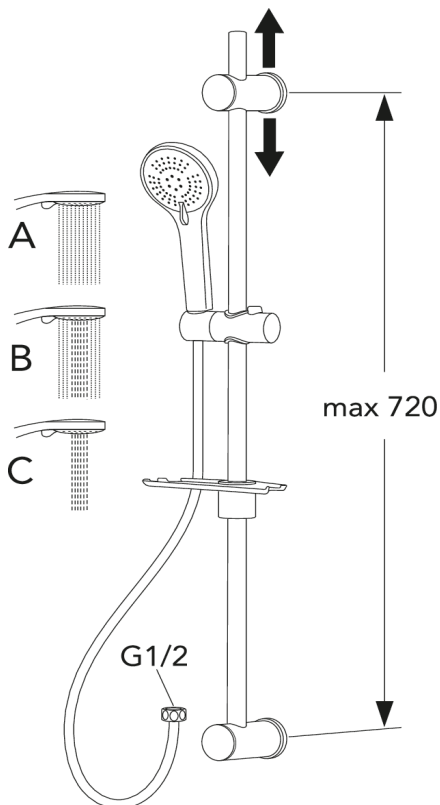

Art-nr.
GB4110625010

EAN
7391530082127

Förpackningsinformation

Längd: 835 mm | Bredd: 255 mm | Höjd: 250 mm

Vikt: 11.4 kg

Antal i förpackning: 10 st

Montering & Skötsel

Före installation måste ledningarna vara renspolade fram till blandaren. Blandaren ansluts med kallvattenledningen till höger och varmvattenledningen till vänster. Vattentryck: max 1000 kPa, min 50 kPa. Varmvattentemperatur max: 80°C, min 45°C. Vi ansvarar ej för fel som uppstått på grund av felaktig montering.

Energimärkning och certifieringar

Reservdelar

ExplodedView GB41106250_Shower_set_2.1 (Rev 1. 2023-04-05)

Nr.	Produkt	RSK-nr.	Art-nr.
1	Handdusch 2.1/2.2	8233024	GB4165036401
2	Flödesreglerare	8381000	GB4165036501
3	Duschslang Original	8218221	GB41636266 00
4	Glider 25 mm	8218321	GB41638726 01
5	Väggfäste/infästningsdetaljer	8218322	GB41638727 02
6	Tvålkopp 25 mm	8218323	GB41638728 01
7	Dräneringsventil Care	8218333	GB41638960 01
8	Fäste för duschset	8218320	GB41637850 02
9	Väggdistans för duschset	8239537	GB4165037201
10	Backventil dw 14	4315582	GB41634719 01