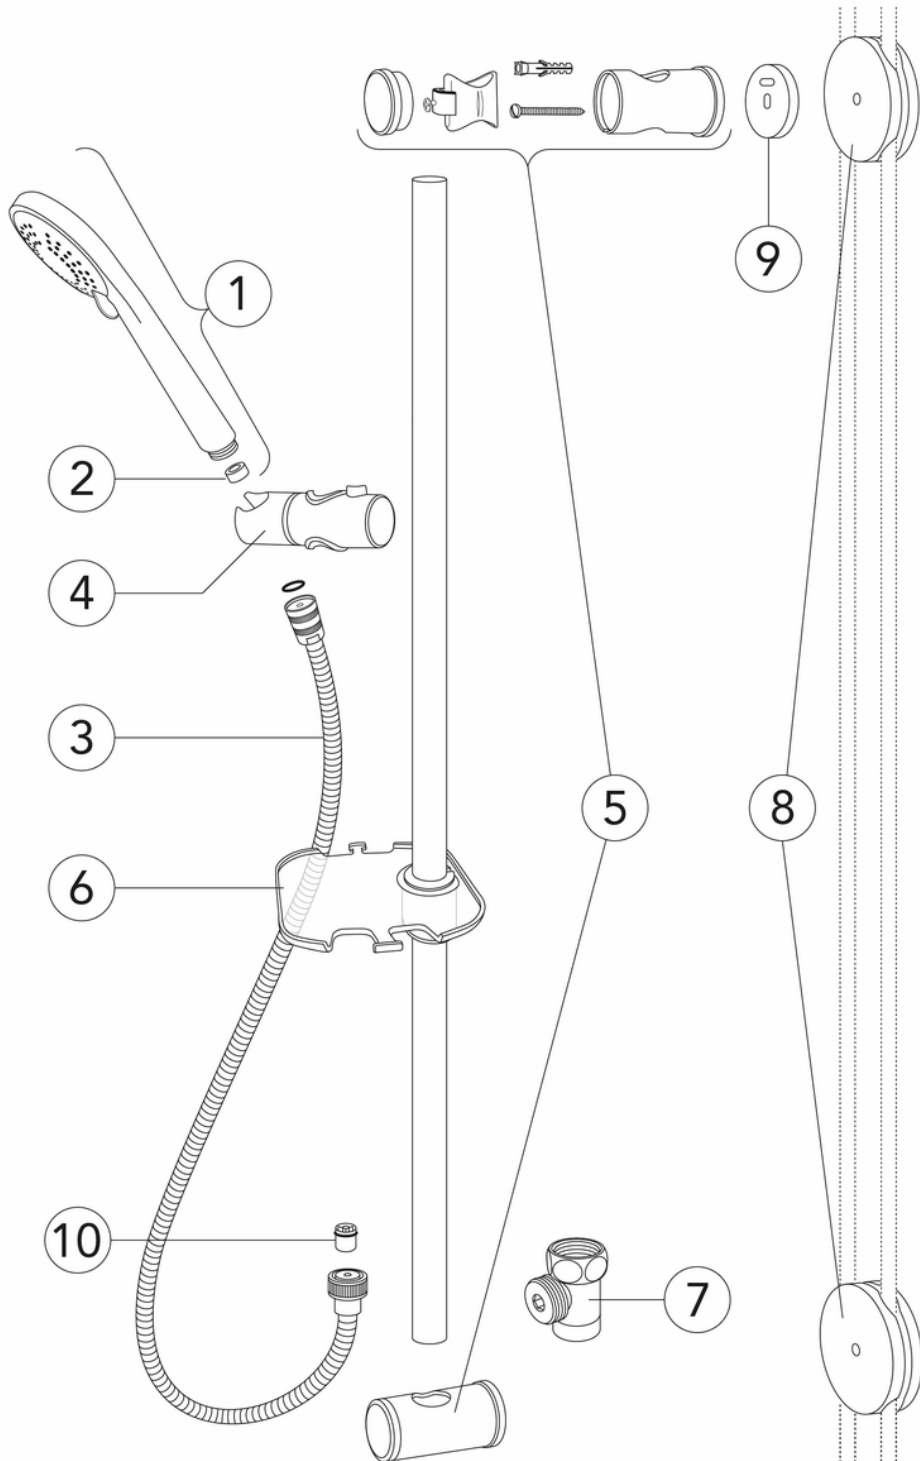

Livskvalitet sedan 1825

Duschset 2.1

Blyfri, krom, 10 pack

Produktegenskaper

BLYFRITT

- 3-funktions handdusch
- Smart hylla med praktiska krokar
- Fästes med skruv eller lim

Artikelnummer

RSK-nr.
8320013

Art-nr.
GB4110625010

EAN
7391530082127

Förpackningsinformation

Längd: 835 mm | Bredd: 255 mm | Höjd: 250 mm

Vikt: 11.4 kg

Antal i förpackning: 10 st

Montering & Skötsel

Före installation måste ledningarna vara renspolade fram till blandaren. Blandaren ansluts med kallvattenledningen till höger och varmvattenledningen till vänster. Vattentryck: max 1000 kPa, min 50 kPa. Varmvattentemperatur max: 80°C, min 45°C. Vi ansvarar ej för fel som uppstått på grund av felaktig montering.

Energimärkning och certifieringar

Reservdelar

ExplodedView GB41106250_Shower_set_2.1 (Rev 1. 2023-04-05)

Nr.	Produkt	RSK-nr.	Art-nr.
1	Handdusch 2.1/2.2	8233024	GB4165036401
2	Flödesreglerare	8381000	GB4165036501
3	Duschslang Original	8218221	GB41636266 00
4	Glider 25 mm	8218321	GB41638726 01
5	Väggfäste/infästningsdetaljer	8218322	GB41638727 02
6	Tvålkopp 25 mm	8218323	GB41638728 01
7	Dräneringsventil Care	8218333	GB41638960 01
8	Fäste för duschset	8218320	GB41637850 02
9	Väggdistans för duschset	8239537	GB4165037201
10	Backventil dw 14	4315582	GB41634719 01