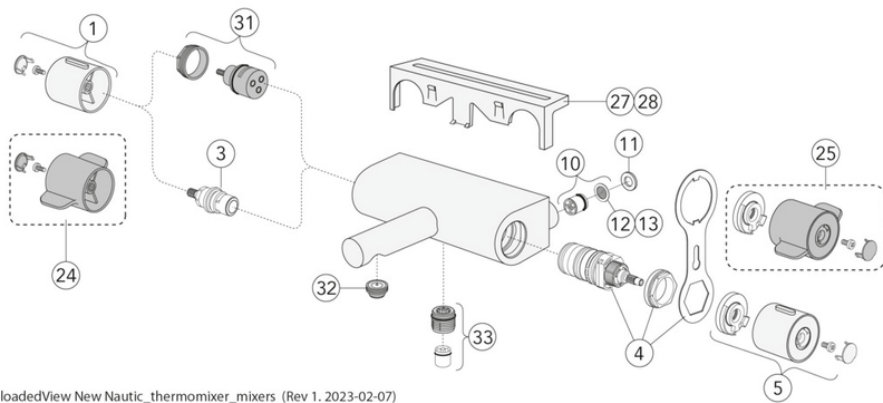

# Reservdelar

ExplodedView New Nautic\_thermomixer\_mixers (Rev 1. 2023-02-07)

Nr.	Produkt	RSK-nr.	Art-nr.
1	Vred Nya Nautic - mängd	8387066	GB4165021701
3	Överstykke Nya Nautic	8397011	GB41650292001
4	Termostatsinsats	8612677	GB41638334 01
5	Vred Nya Nautic - temperatur	8387075	GB4165021901
7	Nipple Nya Nautic	8228010	GB4165020401
8	Backventil dw 14	4315582	GB41634719 01
9	Nipple New Nautic	8228018	GB4165020601
10	Backventil med filter	8612654	GB41632698 02
11	Packning Nya Nautic	8239534	GB41650355
12	Filter för backventil	8612662	GB41635633 02
13	Filter för backventil	8612659	GB41635633 10
14	Strålsamlare	8242222	GB41638542 01
15	Dragknopp omkastare	8221723	GB41636822 01
16	Strålsamlare	8242214	GB41634555 01
17	Dragomkastare	8612750	GB41636577 01
18	Strålsamlare	8242213	GB41630131 01
19	Svängbar utloppspip 85 mm	8441005	GB41650279
20	Svängbar utloppspip 150 mm	8441006	GB41650282
21	Svängbar utloppspip 250 mm	8441007	GB41650285
22	Svängbar utloppspip 350 mm	8441008	GB41650288
23	Detaljer för slagbegränsning	8593770	GB41633972
24	Vred Nya Nautic Care - mängd	8387067	GB4165022101
25	Vred Nya Nautic Care - temperatur	8387076	GB4165022301
26	Tidsstyrd tryckventil	8218913	GB41639716
27	Hylla	8239523	GB41650052
28	Hylla	8239524	GB4165005253
29	Vred Nya Nautic - mängd	8387074	GB4165036301
30	Omkastare Nya Nautic	8397010	GB4165035201
31	Omkastare Nya Nautic	8397009	GB4165021301
32	Strålsamlare	8280016	GB4165021001
33	Anslutningsnippel	8187329	GB41634756 01
34	Anslutningsnippel		GB41638997 02
35	Monteringsdetaljer	8593757	GB41634577
36	Plugg		GB41638998 02
37	Anslutningsnippel	8187289	GB41632815