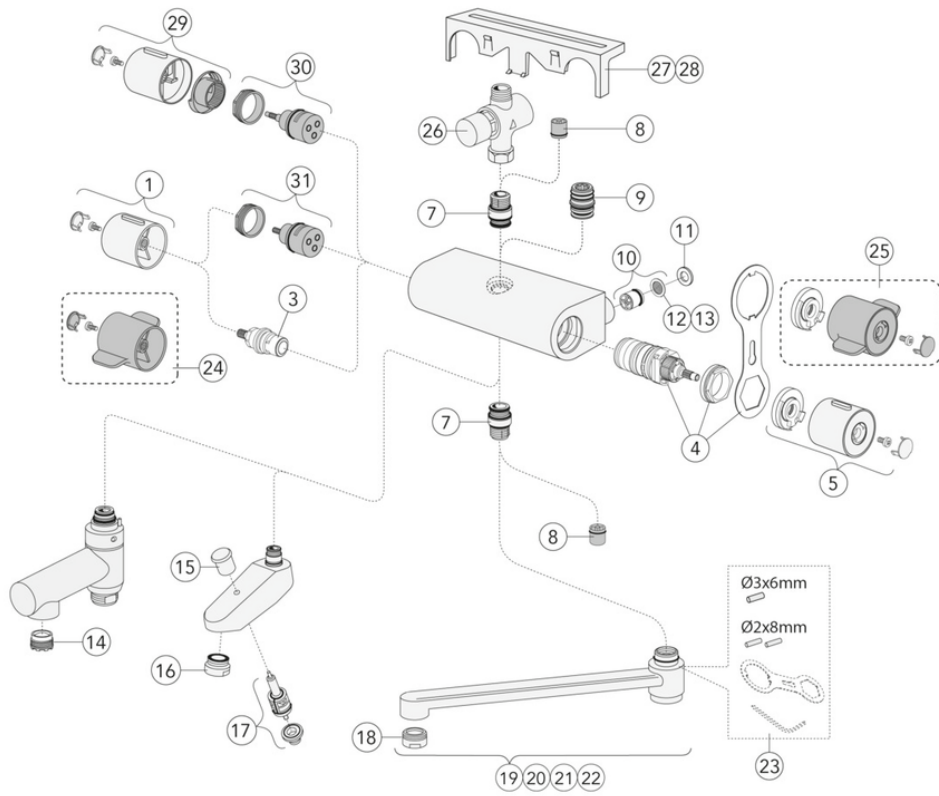

Reservdelar