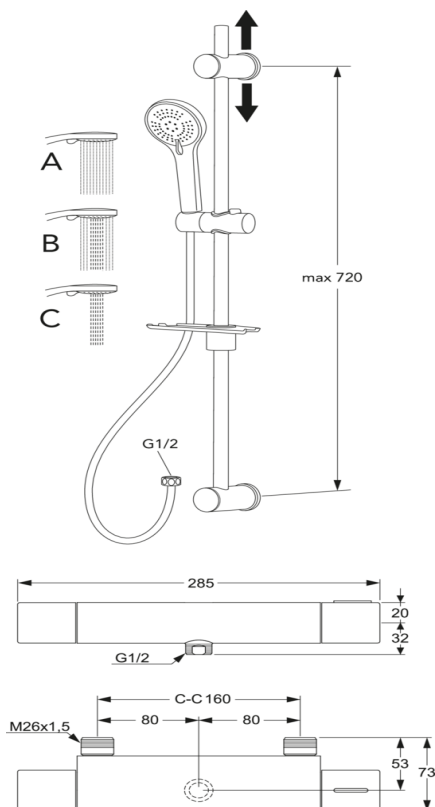

Livskvalitet sedan 1825

Duschpaket Nya Nautic 2.1 - termostat

Inkl. duschset, energiklass A, 160 c-c

Produkttegenskaper

SMART INSIDE

SAFE TOUCH

JÄMNT TRYCK & TEMPERATUR

- Safe Touch, minimerar värmen på blandarens framsida
- Jämn vattentemperatur vid tryck- och temperaturförändringar
- Komplett med duschset energiklass A

Artikelnummer

RSK-nr.
8350171

Art-nr.
GB41202387

EAN
7391530075952

Förpackningsinformation

Längd: 775 mm | Bredd: 145 mm | Höjd: 80 mm

Vikt: 2.89 kg

Antal i förpackning: 1 st

Montering & Skötsel

Före installation måste ledningarna vara renspolade fram till blandaren. Blandaren ansluts med kallvattenledningen till höger och varmvattenledningen till vänster. Vattentryck: max 1000 kPa, min 50 kPa. Varmvattentemperatur max: 80°C, min 45°C. Vi ansvarar ej för fel som uppstått på grund av felaktig montering.

Energimärkning och certifieringar

- Produkten är anpassad till branschregler

Teknisk information

- Flöde vid 3 bar (300kPa): 0,1 Maxflöde (vid 300 kPa): %s l/s
- Tryckfall vid nominellt flöde (0,1/0,2/0,33): 300 Tryckfall vid flöde (0,1 l/s) %s kPa
- Anslutningsdimension: 160 c-c