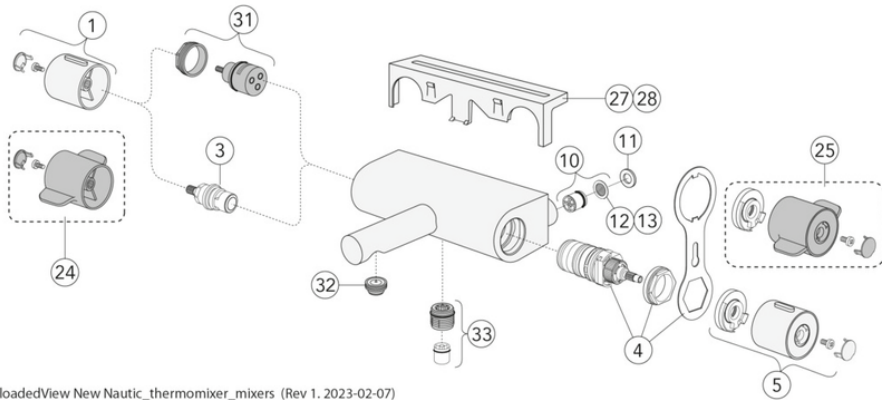

Längd: 745 mm | Bredd: 368 mm | Höjd: 94 mm

Vikt: 3.89 kg

Antal i förpackning: 1 st

Montering & Skötsel

Före installation måste ledningarna vara renspolade fram till blandaren. Blandaren ansluts med kallvattenledningen till höger och varmvattenledningen till vänster. Vattentryck: max 1000 kPa, min 50 kPa. Varmvattentemperatur max: 80°C, min 45°C. Vi ansvarar ej för fel som uppstått på grund av felaktig montering.

Nr.	Produkt	RSK-nr.	Art-nr.
1	Vred Nya Nautic - mängd	8387066	GB4165021701
3	Överstykke Nya Nautic	8397011	GB41650292001
4	Termostatsinsats	8612677	GB41638334 01
5	Vred Nya Nautic - temperatur	8387075	GB4165021901
7	Nipple Nya Nautic	8228010	GB4165020401
8	Backventil dw 14	4315582	GB41634719 01
9	Nipple New Nautic	8228018	GB4165020601
10	Backventil med filter	8612654	GB41632698 02
11	Packning Nya Nautic	8239534	GB41650355
12	Filter för backventil	8612662	GB41635633 02
13	Filter för backventil	8612659	GB41635633 10
14	Strålsamlare	8242222	GB41638542 01
15	Dragknopp omkastare	8221723	GB41636822 01
16	Strålsamlare	8242059	GB41634555 01
17	Dragomkastare	8612750	GB41636577 01
18	Strålsamlare	8242213	GB41630131 01
19	Svängbar utloppspip 85 mm	8441005	GB41650279
20	Svängbar utloppspip 150 mm	8441006	GB41650282
21	Svängbar utloppspip 250 mm	8441007	GB41650285
22	Svängbar utloppspip 350 mm	8441008	GB41650288
23	Detaljer för slagbegränsning	8593770	GB41633972
24	Vred Nya Nautic Care - mängd	8387067	GB4165022101
25	Vred Nya Nautic Care - temperatur	8387076	GB4165022301
26	Tidsstyrd tryckventil	8218913	GB41639716
27	Hylla	8239523	GB41650052
28	Hylla	8239524	GB4165005253
29	Vred Nya Nautic - mängd	8387074	GB4165036301
30	Omkastare Nya Nautic	8397010	GB4165035201
31	Omkastare Nya Nautic	8397009	GB4165021301
32	Strålsamlare	8280016	GB4165021001
33	Anslutningsnippel	8187329	GB41634756 01
35	Monteringsdetaljer	8593757	GB41634577
36	Plugg		GB41638998 02
37	Anslutningsnippel	8187289	GB41632815