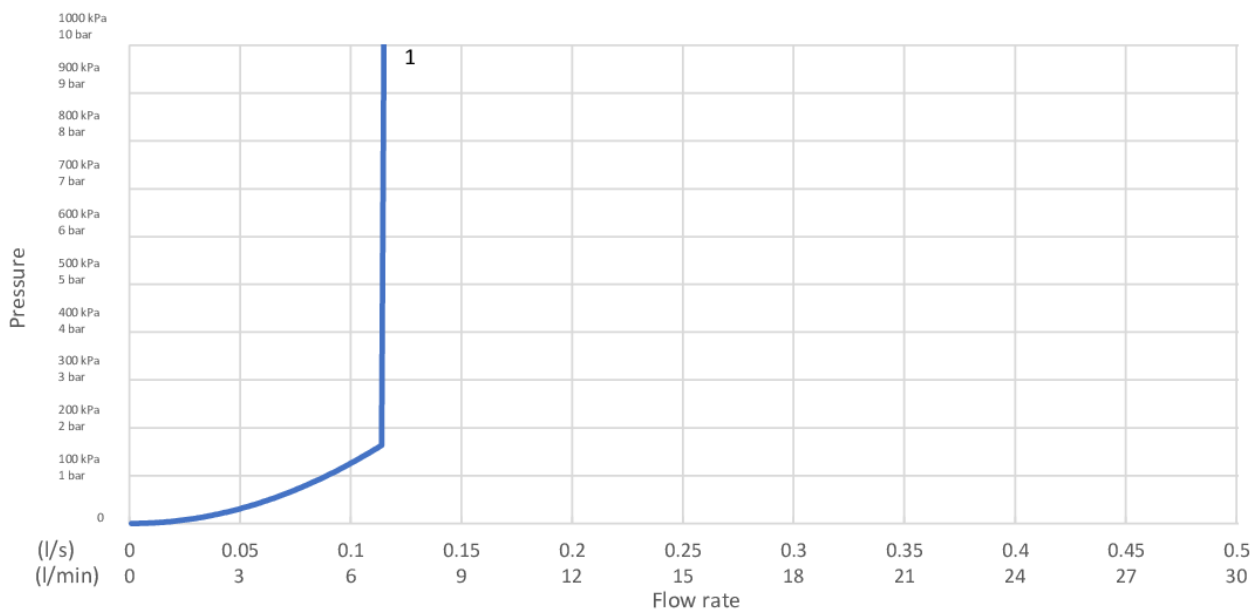

Energimärkning och certifieringar

- Produkten är anpassad till branschregler

Teknisk information

- Maxflöde (vid 300 kPa): 0,113 l/s
- Tryckfall vid flöde (0,1 l/s) 128 kPa

Reservdelar

ExplodedView New Nautic_thermomixer_mixers (Rev 1. 2023-02-07)

GUSTAVSBERG/

FLOW CHART/

Duschset Public

1. GB41202360, GB41212360, GB41103360

1. GB41202360, GB41212360, GB41103360

- Flowrate at 300 kPa:	0,113 l/S
- Pressure at flow 0,1 l/s:	128 kPa
- Pressure at flow 0,2 l/s:	N/A
- Pressure at flow 0,33 l/s:	N/A