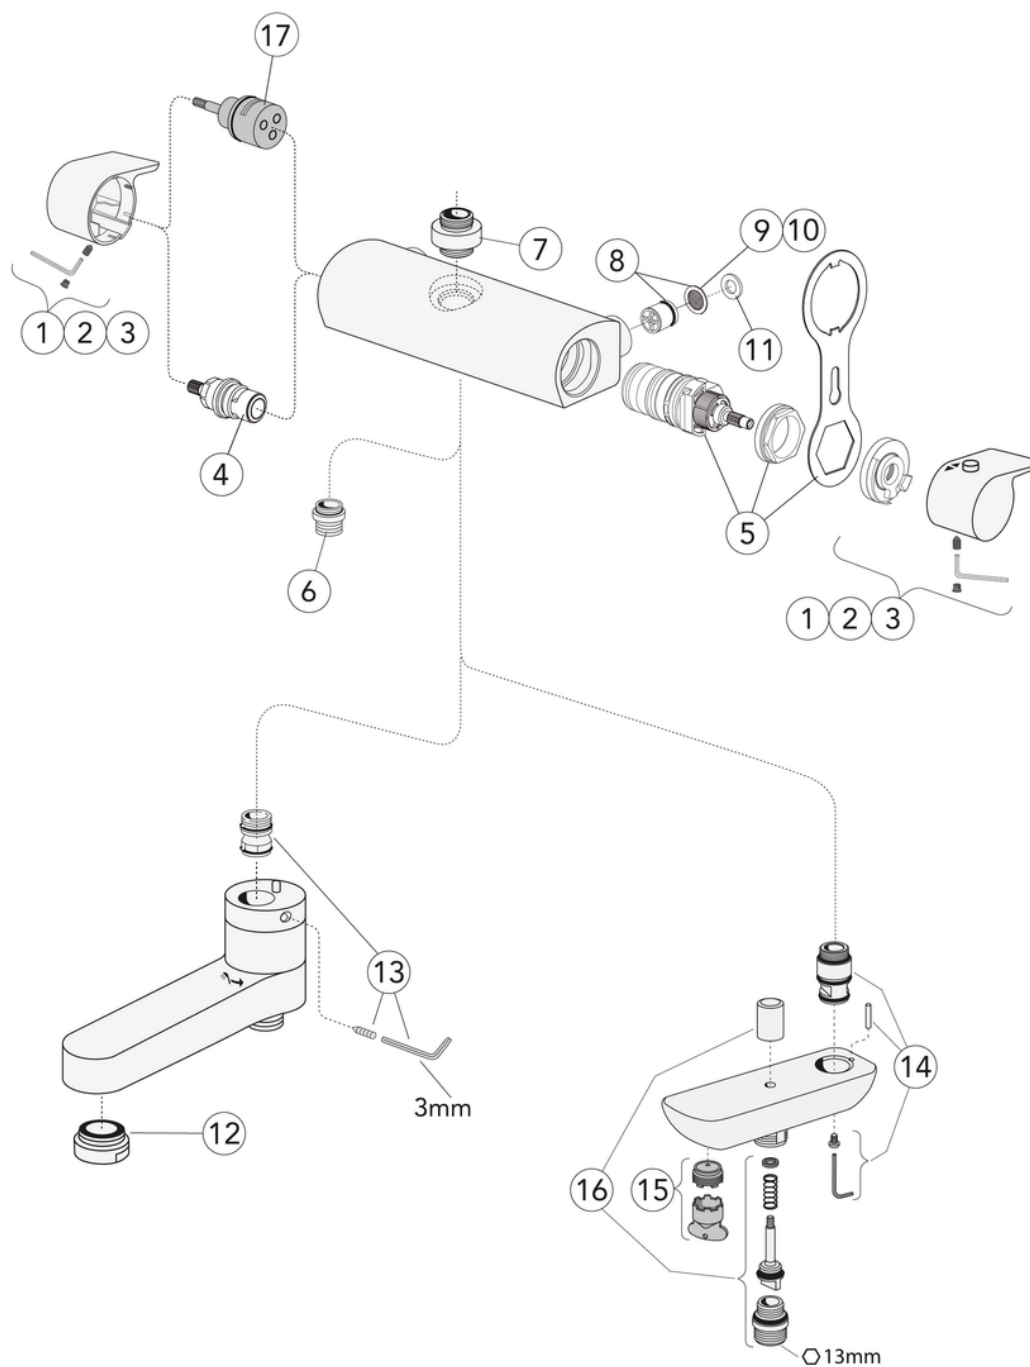

Artikelnummer

RSK-nr.
8351073

Art-nr.
GB41208324

EAN
7393792230544

Förpackningsinformation

Längd: 370 mm | Bredd: 105 mm | Höjd: 75 mm

Vikt: 2.25 kg

Antal i förpackning: 1 st

Montering & Skötsel

Före installation måste ledningarna vara renspolade fram till blandaren. Blandaren ansluts med kallvattenledningen till höger och varmvattenledningen till vänster. Vattentryck: max 1000 kPa, min 50 kPa. Varmvattentemperatur max: 80°C, min 45°C. Vi ansvarar ej för fel som uppstått på grund av felaktig montering.

Energimärkning och certifieringar

Teknisk information

- Anslutningsdimension: 160 c-c

Reservdelar

ExplodedView Estetic_thermomixer (Rev 2. 2022-04-20)

Nr.	Produkt	RSK-nr.	Art-nr.
1	Vred för mängd- och temperatursidan Estetic	8295399	GB41639390 01
2	Vred för mängd- och temperatursidan Estetic		GB41639390 53
3	Vred för mängd- och temperatursidan Estetic	8295401	GB41639390 41
4	Ventilöverstycke	8612696	GB41638529 01
5	Termostatsinsats	8612677	GB41638334 01
6	Anslutningsnippel	8187332	GB41634757 01
7	Utlopps-nippel	8187333	GB41638339 01
8	Backventil med filter	8612654	GB41632698 02
9	Filter för backventil	8612662	GB41635633 02
10	Filter för backventil	8612659	GB41635633 10
11	Packning	8437031	GB41635641
12	Strålsamlare	8242196	GB41637387 01
13	Anslutningsnippel	8187286	GB41636359 01
14	Anslutningsnippel	8241178	GB41639298 01
15	Strålsamlare	8281455	GB41639282 01
16	Dragomkastare	8440584	GB41639328 01
17	Omkastare	8439697	GB41639500 01

SMARTER
BATHROOMS

FLOW CHART

ESTETIC THERMOSTATIC BATHTUB AND SHOWER MIXER

- 1** Max flow (bath- and shower outlet)
- 2** Bathtub outlet
- 3** Shower set GB41103250

A MEMBER OF THE
VILLEROY & BOCH GROUP

Villeroy & Boch Gustavsberg AB
Box 400, 134 29 Gustavsberg
Phone +46 (0)8-570 391 00
www.gustavsberg.com | info@gustavsberg.com