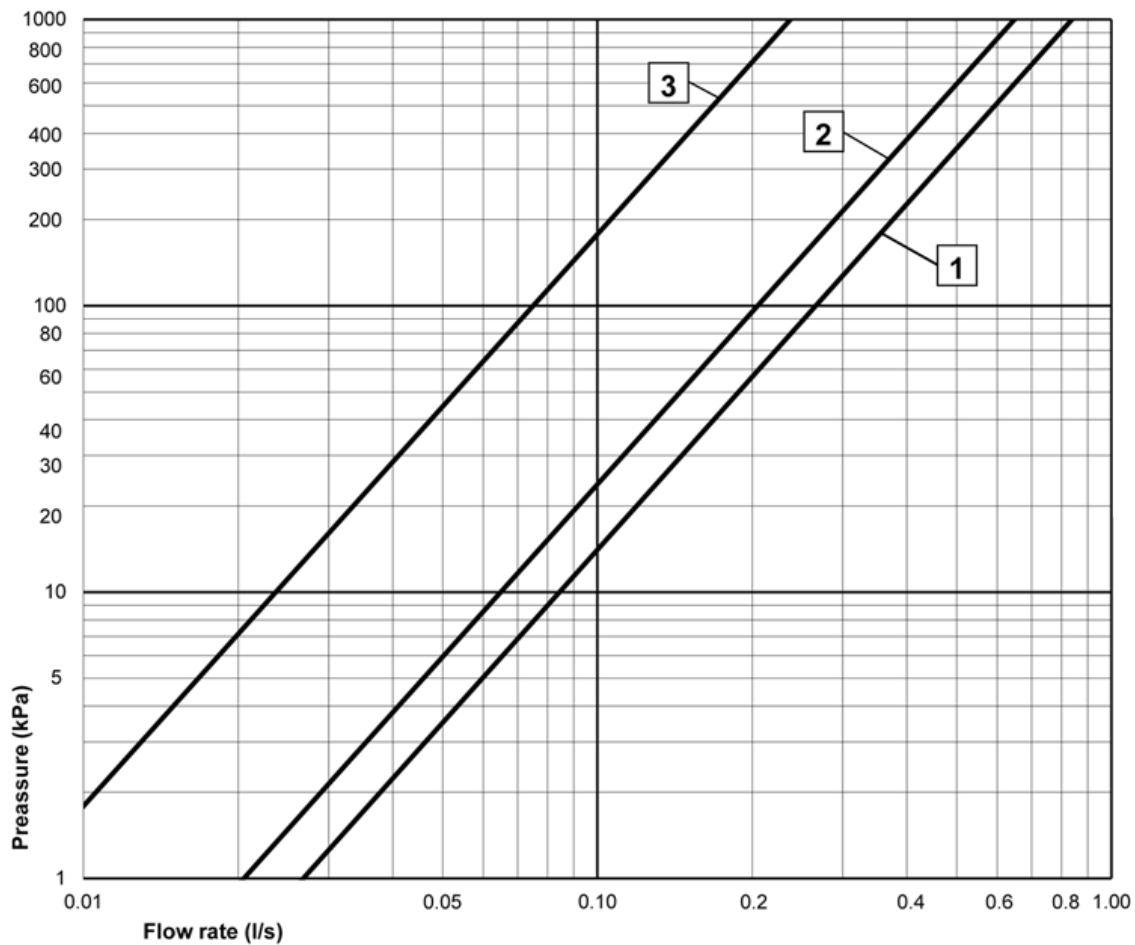

Artikelnummer

RSK-nr.
8351073

Art-nr.
GB41208324

EAN
7393792230544

Förpackningsinformation

Längd: 370 mm | Bredd: 105 mm | Höjd: 75 mm

Vikt: 2.25 kg

Antal i förpackning: 1 st

Montering & Skötsel

Före installation måste ledningarna vara renspolade fram till blandaren. Blandaren ansluts med kallvattenledningen till höger och varmvattenledningen till vänster. Vattentryck: max 1000 kPa, min 50 kPa. Varmvattentemperatur max: 80°C, min 45°C. Vi ansvarar ej för fel som uppstått på grund av felaktig montering.

Energimärkning och certifieringar

Teknisk information

- Anslutningsdimension: 160 c-c

Reservdelar

ExplodedView Estetic_thermomixer (Rev 2. 2022-04-20)

Nr.	Produkt	RSK-nr.	Art-nr.
1	Vred för mängd- och temperatursidan Estetic	8295399	GB41639390 01
2	Vred för mängd- och temperatursidan Estetic		GB41639390 53
3	Vred för mängd- och temperatursidan Estetic	8295401	GB41639390 41
4	Ventilöverstycke	8612696	GB41638529 01
5	Termostatsinsats	8612677	GB41638334 01
6	Anslutningsnippel	8187332	GB41634757 01
7	Utlopps-nippel	8187333	GB41638339 01
8	Backventil med filter	8612654	GB41632698 02
9	Filter för backventil	8612662	GB41635633 02
10	Filter för backventil	8612659	GB41635633 10
11	Packning	8437031	GB41635641
12	Strålsamlare	8242196	GB41637387 01
13	Anslutningsnippel	8187286	GB41636359 01
14	Anslutningsnippel	8241178	GB41639298 01
15	Strålsamlare	8281455	GB41639282 01
16	Dragomkastare	8440584	GB41639328 01
17	Omkastare	8439697	GB41639500 01

SMARTER
BATHROOMS

FLOW CHART

ESTETIC THERMOSTATIC BATHTUB AND SHOWER MIXER

- 1** Max flow (bath- and shower outlet)
- 2** Bathtub outlet
- 3** Shower set GB41103250

A MEMBER OF THE
VILLEROY & BOCH GROUP

Villeroy & Boch Gustavsberg AB
Box 400, 134 29 Gustavsberg
Phone +46 (0)8-570 391 00
www.gustavsberg.com | info@gustavsberg.com