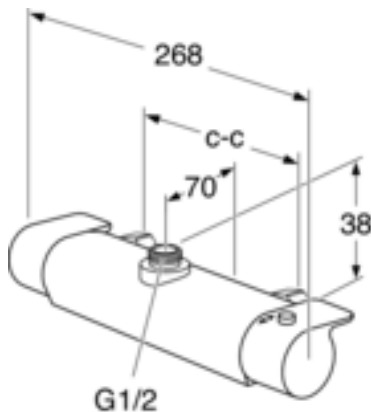

Artikelnummer

RSK-nr.
8351073

Art-nr.
GB41208324

EAN
7393792230544

Förpackningsinformation

Längd: 370 mm | Bredd: 105 mm | Höjd: 75 mm

Vikt: 2.25 kg

Antal i förpackning: 1 st

Montering & Skötsel

Före installation måste ledningarna vara renspolade fram till blandaren. Blandaren ansluts med kallvattenledningen till höger och varmvattenledningen till vänster. Vattentryck: max 1000 kPa, min 50 kPa. Varmvattentemperatur max: 80°C, min 45°C. Vi ansvarar ej för fel som uppstått på grund av felaktig montering.

Energimärkning och certifieringar

Teknisk information

- Anslutningsdimension: 160 c-c

Reservdelar

ExplodedView Estetic_thermomixer (Rev 2. 2022-04-20)

Nr.	Produkt	RSK-nr.	Art-nr.
1	Vred för mängd- och temperatursidan Estetic	8295399	GB41639390 01
2	Vred för mängd- och temperatursidan Estetic		GB41639390 53
3	Vred för mängd- och temperatursidan Estetic	8295401	GB41639390 41
4	Ventilöverstycke	8612696	GB41638529 01
5	Termostatsinsats	8612677	GB41638334 01
6	Anslutningsnippel	8187332	GB41634757 01
7	Utlopps-nippel	8187333	GB41638339 01
8	Backventil med filter	8612654	GB41632698 02
9	Filter för backventil	8612662	GB41635633 02
10	Filter för backventil	8612659	GB41635633 10
11	Packning	8437031	GB41635641
12	Strålsamlare	8242196	GB41637387 01
13	Anslutningsnippel	8187286	GB41636359 01
14	Anslutningsnippel	8241178	GB41639298 01
15	Strålsamlare	8281455	GB41639282 01
16	Dragomkastare	8440584	GB41639328 01
17	Omkastare	8439697	GB41639500 01