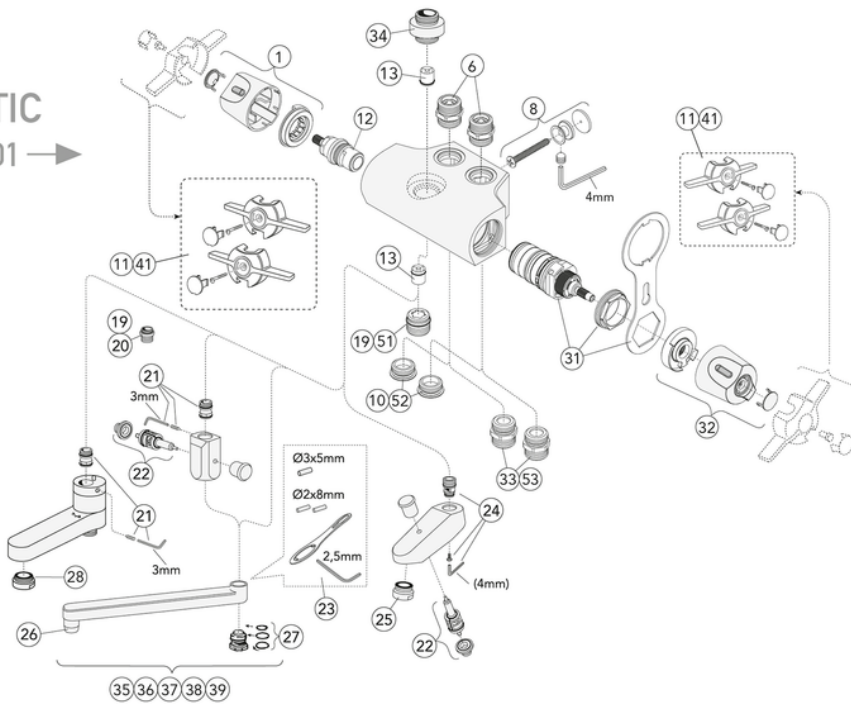

## Teknisk information

---

- Anslutningsdimension: 160 c-c

# Reservdelar

NAUTIC  
2010-05 →

NAUTIC  
2012-01 →

ExplodedView Nautic\_thermostatic\_mixers (Rev 2. 2020-11-18)

Nr.	Produkt	RSK-nr.	Art-nr.
1	Vred för mängdsidan Nautic	8612674	GB41637804 01
2	Tryckventil	8121787	GB41631830
3	Utloppsnyppel	8295406	GB41639453 01
4	Utloppsnyppel	8295407	GB41639457 01
6	Anslutningsnyppel	8612639	GB41632814 02
7	Omkastare	8439697	GB41639500 01
8	Monteringsdetaljer	8593757	GB41634577
9	Flödesvred	8218899	GB41639456 01
10	Plugg G1/2	8188481	GB41633784
11	Funktionsanpassade vred	8612676	GB41637840 02
12	Ventilöverstycke	8612661	GB41634035 01
13	Backventil med filter	8612654	GB41632698 02
14	Filter för backventil	8612662	GB41635633 02
15	Filter för backventil	8612659	GB41635633 10
19	Anslutningsnyppel	8187332	GB41634757 01
20	Anslutningsnyppel	8187329	GB41634756 01
21	Anslutningsnyppel	8187286	GB41636359 01
22	Dragomkastare	8612750	GB41636577 01
23	Detaljer för slagbegränsning	8593770	GB41633972
24	Anslutningsnyppel	8187330	GB41637347
25	Strålsamlare	8242214	GB41634555 01
26	Strålsamlare	8242213	GB41630131 01
27	O-ringsats för utloppspip	8591069	GB41633952 01
28	Strålsamlare		GB41638275 01
31	Termostatsinsats	8612677	GB41638334 01
32	Vred för temperatursidan	8612678	GB41638336 01
33	Anslutningsnyppel	8187289	GB41632815
34	Utloppsnyppel	8187333	GB41638339 01
35	Svängbar utloppspip	8302989	GB41633631
36	Svängbar utloppspip	8303318	GB41633632
37	Svängbar utloppspip	8303319	GB41633633
38	Svängbar utloppspip	8303550	GB41633614
39	Svängbar utloppspip	8303551	GB41633616
41	Funktionsanpassade vred	8612698	GB41637845 02
42	Dragknopp omkastare	8221723	GB41636822 01
43	Packning	8437031	GB41635641
51	Anslutningsnyppel	8187334	GB41638955 01
52	Plugg		GB41638998 02
53	Anslutningsnyppel		GB41638997 02