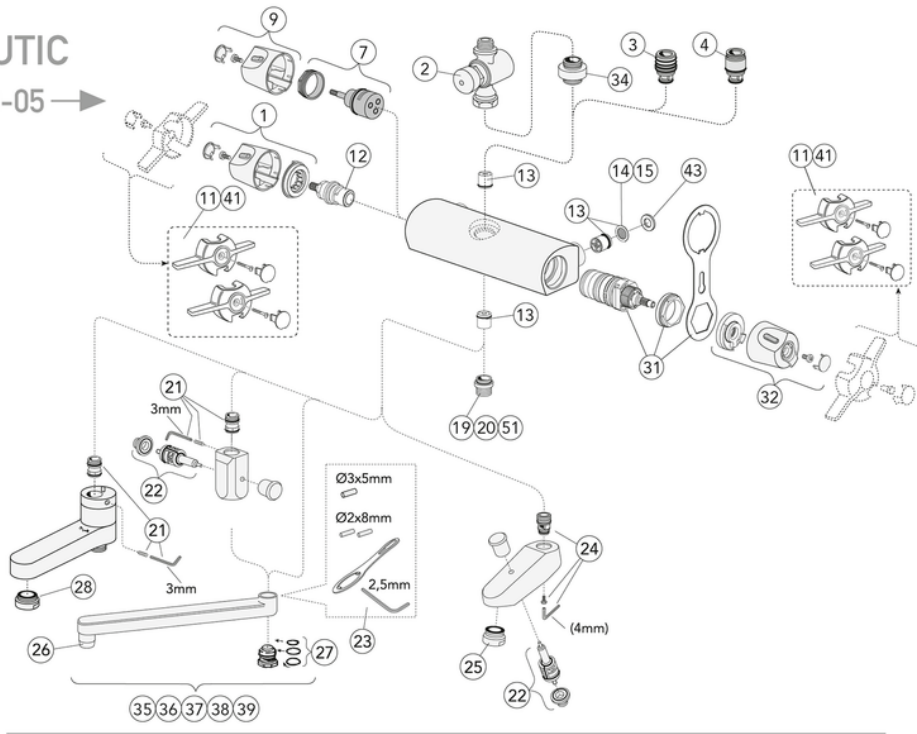

## Förpackningsinformation

---

Längd: 365 mm | Bredd: 105 mm | Höjd: 70 mm

Vikt: 2.16 kg

Antal i förpackning: 1 st

## Montering & Skötsel

---

## Teknisk information

---

- Anslutningsdimension: 160 c-c

# Reservdelar

NAUTIC  
2010-05 →

NAUTIC  
2012-01 →

ExplodedView Nautic\_thermostatic\_mixers (Rev 2. 2020-11-18)

Nr.	Produkt	RSK-nr.	Art-nr.
1	Vred för mängdsidan Nautic	8612674	GB41637804 01
2	Tryckventil	8121787	GB41631830
3	Utloppsnyppel	8295406	GB41639453 01
4	Utloppsnyppel	8295407	GB41639457 01
6	Anslutningsnyppel	8612639	GB41632814 02
7	Omkastare	8439697	GB41639500 01
8	Monteringsdetaljer	8593757	GB41634577
9	Flödesvred	8218899	GB41639456 01
10	Plugg G1/2	8188481	GB41633784
11	Funktionsanpassade vred	8612676	GB41637840 02
12	Ventilöverstycke	8612661	GB41634035 01
13	Backventil med filter	8612654	GB41632698 02
14	Filter för backventil	8612662	GB41635633 02
15	Filter för backventil	8612659	GB41635633 10
19	Anslutningsnyppel	8187332	GB41634757 01
20	Anslutningsnyppel	8187329	GB41634756 01
21	Anslutningsnyppel	8187286	GB41636359 01
22	Dragomkastare	8612750	GB41636577 01
23	Detaljer för slagbegränsning	8593770	GB41633972
24	Anslutningsnyppel	8187330	GB41637347
25	Strålsamlare	8242214	GB41634555 01
26	Strålsamlare	8242213	GB41630131 01
27	O-ringsats för utloppspip	8591069	GB41633952 01
28	Strålsamlare		GB41638275 01
31	Termostatsinsats	8612677	GB41638334 01
32	Vred för temperatursidan	8612678	GB41638336 01
33	Anslutningsnyppel	8187289	GB41632815
34	Utloppsnyppel	8187333	GB41638339 01
35	Svängbar utloppspip	8302989	GB41633631
36	Svängbar utloppspip	8303318	GB41633632
37	Svängbar utloppspip	8303319	GB41633633
38	Svängbar utloppspip	8303550	GB41633614
39	Svängbar utloppspip	8303551	GB41633616
41	Funktionsanpassade vred	8612698	GB41637845 02
42	Dragknopp omkastare	8221723	GB41636822 01
43	Packning	8437031	GB41635641
51	Anslutningsnyppel	8187334	GB41638955 01
52	Plugg		GB41638998 02
53	Anslutningsnyppel		GB41638997 02