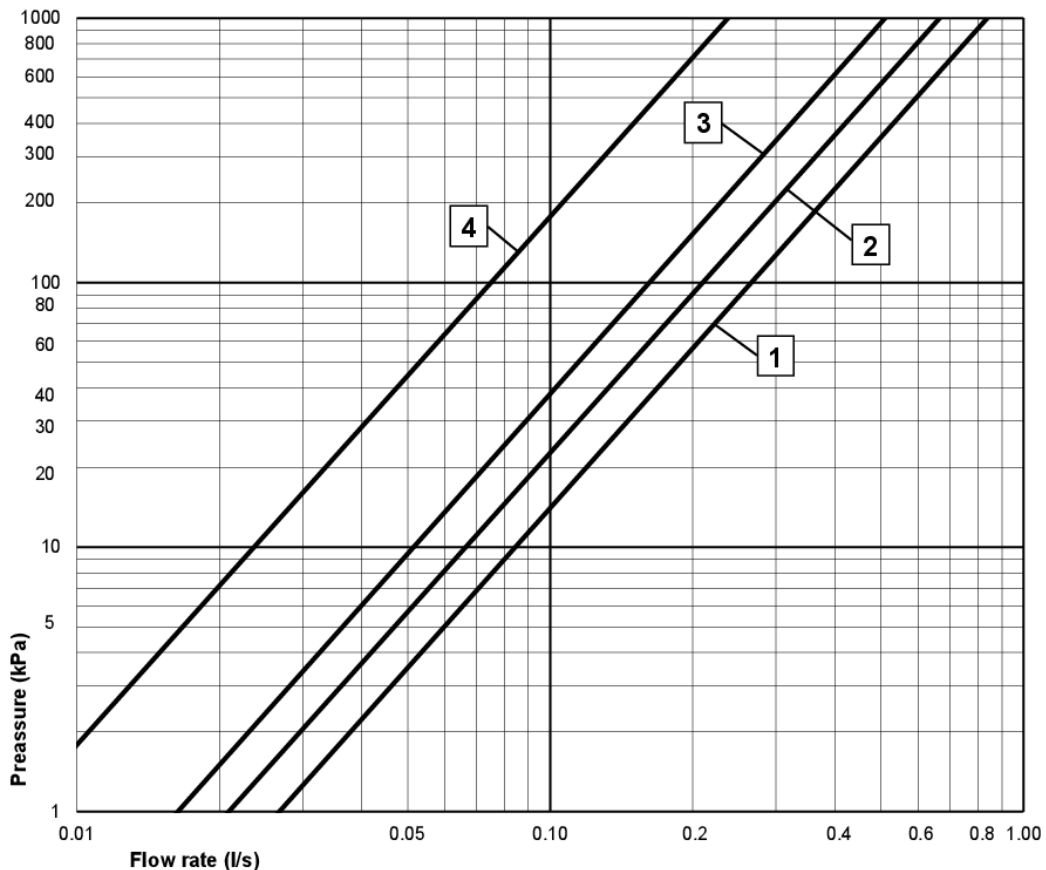

GUSTAVSBERG/

FLOW CHART/

ATLANTIC THERMOSTATIC MIXER

GUSTAVSBERG /
SMARTER BATHROOMS

- **1** Max flow (bath- and shower outlet)
- **2** Bathtub outlet, GB41636820, GB41638760
- **3** Bathtub outlet, GB41636819, GB41638759
- **4** Shower set GB41103250

Valid for curve **1**

- Flowrate at 300 kPa:	0,46 l/s
- Pressure at flow 0,1 l/s:	14 kPa
- Pressure at flow 0,2 l/s:	57 kPa
- Pressure at flow 0,33 l/s:	154 kPa

Villeroy & Boch Gustavsberg AB / Box 400, 134 29 Gustavsberg / Phone +46 (0)8-570 391 00 / www.gustavsberg.com / info@gustavsberg.com