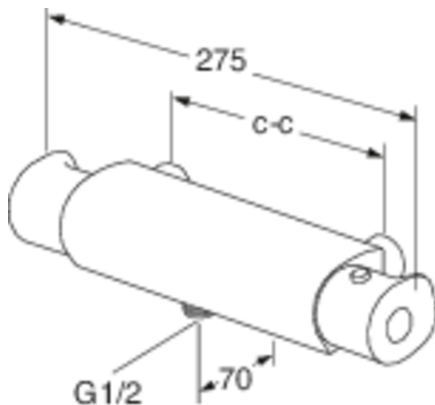

Livskvalitet sedan 1825

Duschblandare Atlantic - termostat

Blyfri - Duschanslutning nedåt, 160 c-c

Produktegenskaper

- Safe Touch, minimerar värmen på blandarens framsida
- Jämn vattentemperatur vid tryck- och temperaturförändringar
- Kan kompletteras med Gustavsberg badkarspip

Artikelnummer

RSK-nr.
8351168

Art-nr.
GB41205004 0

EAN
7393792232401

Förpackningsinformation

Längd: 365 mm | Bredd: 105 mm | Höjd: 70 mm

Vikt: 1.95 kg

Antal i förpackning: 1 st

Montering & Skötsel

Före installation måste ledningarna vara renspolade fram till blandaren. Blandaren ansluts med kallvattenledningen till höger och varmvattenledningen till vänster. Vattentryck: max 1000 kPa, min 50 kPa. Varmvattentemperatur max: 80°C, min 45°C. Vi ansvarar ej för fel som uppstått på grund av felaktig montering.

Energimärkning och certifieringar

Teknisk information

- Flöde vid 3 bar (300kPa): 0,46 Maxflöde (vid 300 kPa): %s l/s
- Tryckfall vid nominellt flöde (0,1/0,2/0,33): 57 Tryckfall vid flöde (0,2 l/s) %s kPa
- Produktens CO₂e fotavtryck: 6,69
- Anslutningsdimension: 160 c-c