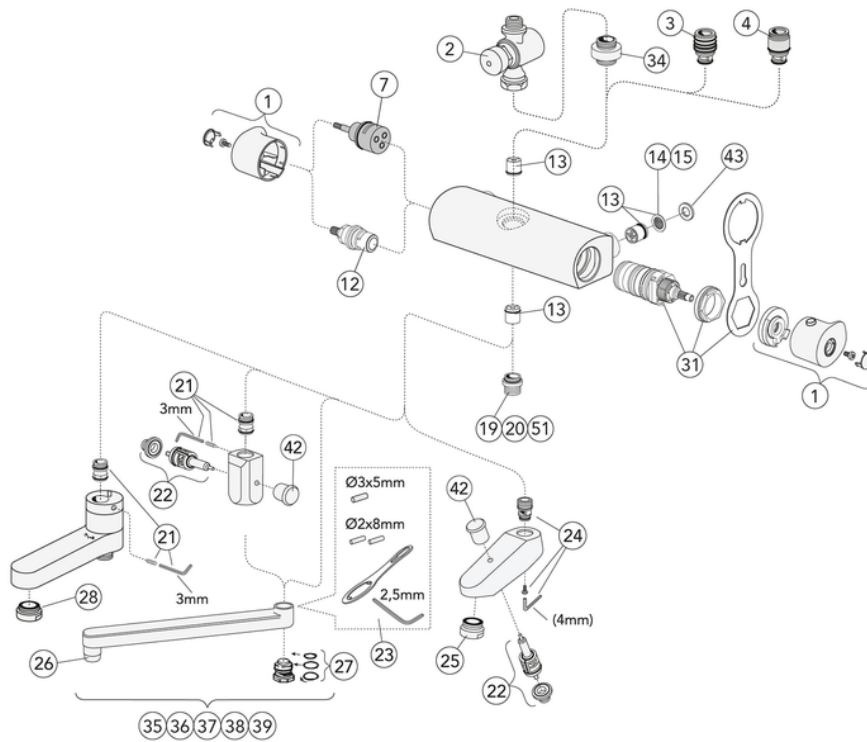

## Montering & Skötsel

Före installation måste ledningarna vara renspolade fram till blandaren. Blandaren ansluts med kallvattenledningen till höger och varmvattenledningen till vänster. Vattentryck: max 1000 kPa, min 50 kPa. Varmvattentemperatur max: 80°C, min 45°C. Vi ansvarar ej för fel som uppstått på grund av felaktig montering.

# Reservdelar

ExplodedView Atlantic\_thermostatic\_mixer (Rev 2. 2020-11-18)

Nr.	Produkt	RSK-nr.	Art-nr.
1	Vred Atlantic		GB41639542 02
2	Tryckventil	8121787	GB41631830
3	Utloppsnyppel	8295406	GB41639453 01
4	Utloppsnyppel	8295407	GB41639457 01
6	Anslutningsnyppel	8612639	GB41632814 02
7	Omkastare	8439697	GB41639500 01
8	Monteringsdetaljer	8593757	GB41634577
10	Plugg G1/2	8188481	GB41633784
12	Ventilöverstycke	8612661	GB41634035 01
13	Backventil med filter	8612654	GB41632698 02
14	Filter för backventil	8612662	GB41635633 02
15	Filter för backventil	8612659	GB41635633 10
19	Anslutningsnyppel	8187332	GB41634757 01
20	Anslutningsnyppel	8187329	GB41634756 01
21	Anslutningsnyppel	8187286	GB41636359 01
22	Dragomkastare	8612750	GB41636577 01
23	Detaljer för slagbegränsning	8593770	GB41633972
24	Anslutningsnyppel	8187330	GB41637347
25	Strålsamlare	8242214	GB41634555 01
26	Strålsamlare	8242213	GB41630131 01
27	O-ringsats för utloppspip	8591069	GB41633952 01
28	Strålsamlare		GB41638275 01
31	Termostatinsats	8612677	GB41638334 01
33	Anslutningsnyppel	8187289	GB41632815
34	Utloppsnyppel	8187333	GB41638339 01
35	Svängbar utloppspip	8302989	GB41633631
36	Svängbar utloppspip	8303318	GB41633632
37	Svängbar utloppspip	8303319	GB41633633
38	Svängbar utloppspip	8303550	GB41633614
39	Svängbar utloppspip	8303551	GB41633616
42	Dragknopp omkastare	8221723	GB41636822 01
43	Packning	8437031	GB41635641
51	Anslutningsnyppel	8187334	GB41638955 01
52	Plugg		GB41638998 02
53	Anslutningsnyppel		GB41638997 02