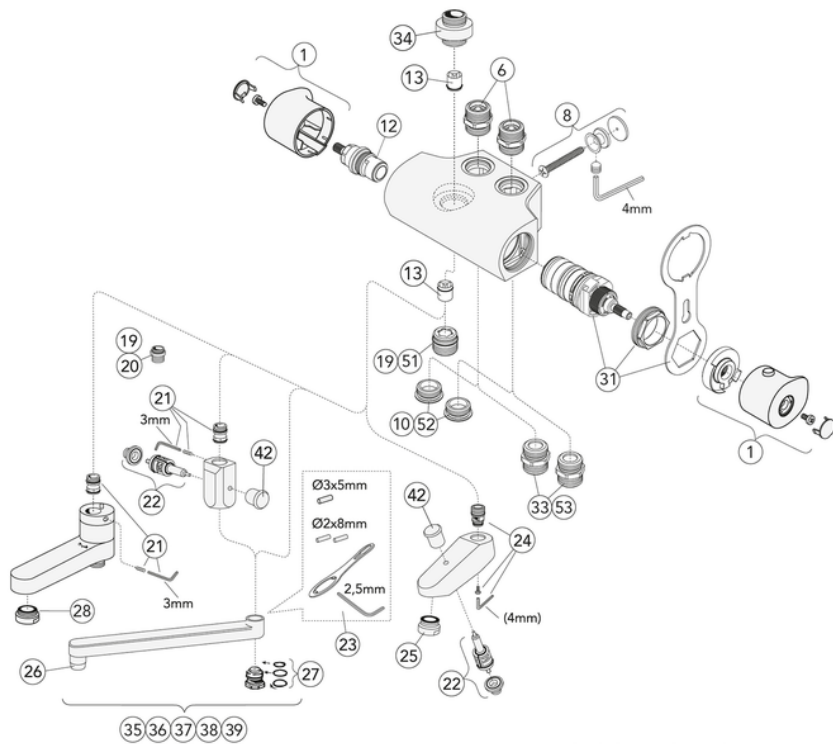

## Montering & Skötsel

Före installation måste ledningarna vara renspolade fram till blandaren. Blandaren ansluts med kallvattenledningen till höger och varmvattenledningen till vänster. Vattentryck: max 1000 kPa, min 50 kPa. Varmvattentemperatur max: 80°C, min 45°C. Vi ansvarar ej för fel som uppstått på grund av felaktig montering.

# Reservdelar

ExplodedView Atlantic\_thermostatic\_mixer (Rev 2. 2020-11-18)

Nr.	Produkt	RSK-nr.	Art-nr.
1	Vred Atlantic		GB41639542 02
2	Tryckventil	8121787	GB41631830
3	Utloppsnyppel	8295406	GB41639453 01
4	Utloppsnyppel	8295407	GB41639457 01
6	Anslutningsnyppel	8612639	GB41632814 02
7	Omkastare	8439697	GB41639500 01
8	Monteringsdetaljer	8593757	GB41634577
10	Plugg G1/2	8188481	GB41633784
12	Ventilöverstycke	8612661	GB41634035 01
13	Backventil med filter	8612654	GB41632698 02
14	Filter för backventil	8612662	GB41635633 02
15	Filter för backventil	8612659	GB41635633 10
19	Anslutningsnyppel	8187332	GB41634757 01
20	Anslutningsnyppel	8187329	GB41634756 01
21	Anslutningsnyppel	8187286	GB41636359 01
22	Dragomkastare	8612750	GB41636577 01
23	Detaljer för slagbegränsning	8593770	GB41633972
24	Anslutningsnyppel	8187330	GB41637347
25	Strålsamlare	8242214	GB41634555 01
26	Strålsamlare	8242213	GB41630131 01
27	O-ringsats för utloppspip	8591069	GB41633952 01
28	Strålsamlare		GB41638275 01
31	Termostatinsats	8612677	GB41638334 01
33	Anslutningsnyppel	8187289	GB41632815
34	Utloppsnyppel	8187333	GB41638339 01
35	Svängbar utloppspip	8302989	GB41633631
36	Svängbar utloppspip	8303318	GB41633632
37	Svängbar utloppspip	8303319	GB41633633
38	Svängbar utloppspip	8303550	GB41633614
39	Svängbar utloppspip	8303551	GB41633616
42	Dragknopp omkastare	8221723	GB41636822 01
43	Packning	8437031	GB41635641
51	Anslutningsnyppel	8187334	GB41638955 01
52	Plugg		GB41638998 02
53	Anslutningsnyppel		GB41638997 02