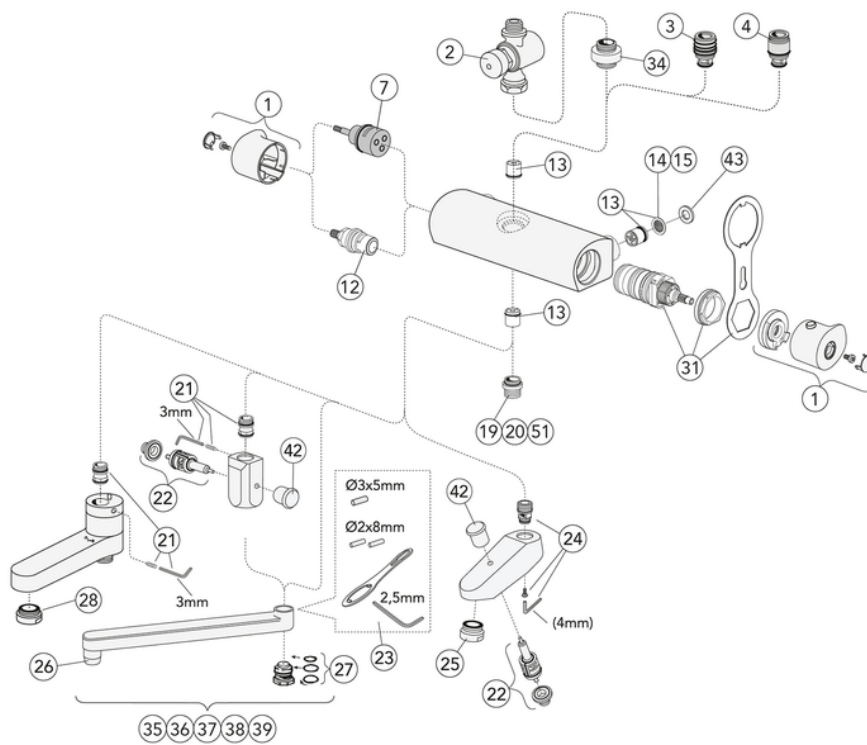

Förpackningsinformation

Längd: 285 mm | Bredd: 165 mm | Höjd: 85 mm

Vikt: 2.59 kg

Antal i förpackning: 1 st

Montering & Skötsel

Energimärkning och certifieringar

Den här produkten är anpassad till
Branschregler SÄKER Vatteninstallation
2021:1. Leverantören garanterar
produktens funktion om branschreglerna
och monteringsanvisningarna följs.

Teknisk information

- Anslutningsdimension: 150 c-c

Reservdelar

ExplodedView Atlantic_thermostatic_mixer (Rev 2. 2020-11-18)

Nr.	Produkt	RSK-nr.	Art-nr.
1	Vred Atlantic		GB41639542 02
2	Tryckventil	8121787	GB41631830
3	Utloppsnyppel	8295406	GB41639453 01
4	Utloppsnyppel	8295407	GB41639457 01
6	Anslutningsnyppel	8612639	GB41632814 02
7	Omkastare	8439697	GB41639500 01
8	Monteringsdetaljer	8593757	GB41634577
10	Plugg G1/2	8188481	GB41633784
12	Ventilöverstycke	8612661	GB41634035 01
13	Backventil med filter	8612654	GB41632698 02
14	Filter för backventil	8612662	GB41635633 02
15	Filter för backventil	8612659	GB41635633 10
19	Anslutningsnyppel	8187332	GB41634757 01
20	Anslutningsnyppel	8187329	GB41634756 01
21	Anslutningsnyppel	8187286	GB41636359 01
22	Dragomkastare	8612750	GB41636577 01
23	Detaljer för slagbegränsning	8593770	GB41633972
24	Anslutningsnyppel	8187330	GB41637347
25	Strålsamlare	8242214	GB41634555 01
26	Strålsamlare	8242213	GB41630131 01
27	O-ringsats för utloppspip	8591069	GB41633952 01
28	Strålsamlare		GB41638275 01
31	Termostatinsats	8612677	GB41638334 01
33	Anslutningsnyppel	8187289	GB41632815
34	Utloppsnyppel	8187333	GB41638339 01
35	Svängbar utloppspip	8302989	GB41633631
36	Svängbar utloppspip	8303318	GB41633632
37	Svängbar utloppspip	8303319	GB41633633
38	Svängbar utloppspip	8303550	GB41633614
39	Svängbar utloppspip	8303551	GB41633616
42	Dragknopp omkastare	8221723	GB41636822 01
43	Packning	8437031	GB41635641
51	Anslutningsnyppel	8187334	GB41638955 01
52	Plugg		GB41638998 02
53	Anslutningsnyppel		GB41638997 02