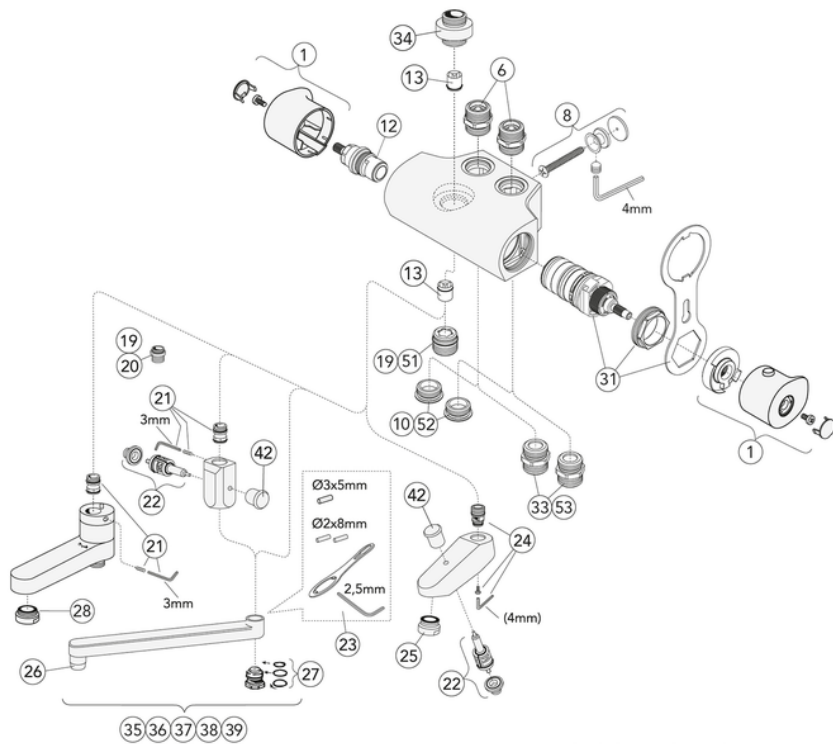

Förpackningsinformation

Längd: 285 mm | Bredd: 165 mm | Höjd: 85 mm

Vikt: 2.59 kg

Antal i förpackning: 1 st

Montering & Skötsel

Energimärkning och certifieringar

Den här produkten är anpassad till
Branschregler SÄKER Vatteninstallation
2021:1. Leverantören garanterar
produktens funktion om branschreglerna
och monteringsanvisningarna följs.

Teknisk information

- Anslutningsdimension: 150 c-c

Reservdelar

ExplodedView Atlantic_thermostatic_mixer (Rev 2. 2020-11-18)

Nr.	Produkt	RSK-nr.	Art-nr.
1	Vred Atlantic		GB41639542 02
2	Tryckventil	8121787	GB41631830
3	Utloppsnyppel	8295406	GB41639453 01
4	Utloppsnyppel	8295407	GB41639457 01
6	Anslutningsnyppel	8612639	GB41632814 02
7	Omkastare	8439697	GB41639500 01
8	Monteringsdetaljer	8593757	GB41634577
10	Plugg G1/2	8188481	GB41633784
12	Ventilöverstycke	8612661	GB41634035 01
13	Backventil med filter	8612654	GB41632698 02
14	Filter för backventil	8612662	GB41635633 02
15	Filter för backventil	8612659	GB41635633 10
19	Anslutningsnyppel	8187332	GB41634757 01
20	Anslutningsnyppel	8187329	GB41634756 01
21	Anslutningsnyppel	8187286	GB41636359 01
22	Dragomkastare	8612750	GB41636577 01
23	Detaljer för slagbegränsning	8593770	GB41633972
24	Anslutningsnyppel	8187330	GB41637347
25	Strålsamlare	8242214	GB41634555 01
26	Strålsamlare	8242213	GB41630131 01
27	O-ringsats för utloppspip	8591069	GB41633952 01
28	Strålsamlare		GB41638275 01
31	Termostatinsats	8612677	GB41638334 01
33	Anslutningsnyppel	8187289	GB41632815
34	Utloppsnyppel	8187333	GB41638339 01
35	Svängbar utloppspip	8302989	GB41633631
36	Svängbar utloppspip	8303318	GB41633632
37	Svängbar utloppspip	8303319	GB41633633
38	Svängbar utloppspip	8303550	GB41633614
39	Svängbar utloppspip	8303551	GB41633616
42	Dragknopp omkastare	8221723	GB41636822 01
43	Packning	8437031	GB41635641
51	Anslutningsnyppel	8187334	GB41638955 01
52	Plugg		GB41638998 02
53	Anslutningsnyppel		GB41638997 02