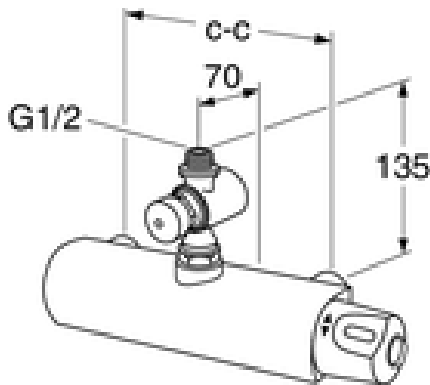

Energimärkning och certifieringar

Teknisk information

- Anslutningsdimension: 160 c-c