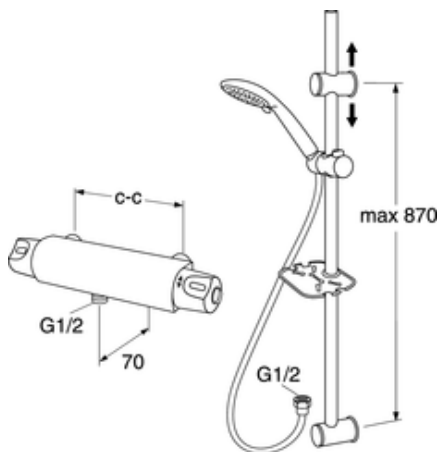

Artikelnummer

RSK-nr.
8425484

Art-nr.
GB41205387

EAN
7393792225564

Förpackningsinformation

Längd: 955 mm | Bredd: 155 mm | Höjd: 105 mm
Vikt: 3.22 kg
Antal i förpackning: 1 st

Montering & Skötsel

Före installation måste ledningarna vara renspolade fram till blandaren. Blandaren ansluts med kallvattenledningen till höger och varmvattenledningen till vänster. Vattentryck: max 1000 kPa, min 50 kPa. Varmvattentemperatur max: 80°C, min 45°C. Vi ansvarar ej för fel som uppstått på grund av felaktig montering.

Energimärkning och certifieringar

Teknisk information

- Flöde vid 3 bar (300kPa): 0,108 Maxflöde (vid 300 kPa): %s l/s
- Tryck, flöde & temperatur: 6 l/min
- Anslutningsdimension: 160 c-c

SMARTER
BATHROOMS

FLOW CHART

NAUTIC THERMOSTATIC MIXER WITH SHOWER SET

ART.NR.	
GB41205387	Nautic Shower set Combi 160 c-c
GB41215387	Nautic Shower set Combi 150 c-c
GB41205487	Nautic Shower set 40 c-c
GB41205488	Nautic Shower set 160/40 c-c
GB41205489	Nautic Shower set Vaska 160/40 c-c
GB41205442	Nautic Shower set Vaska 160/40 c-c incl. coupling kit