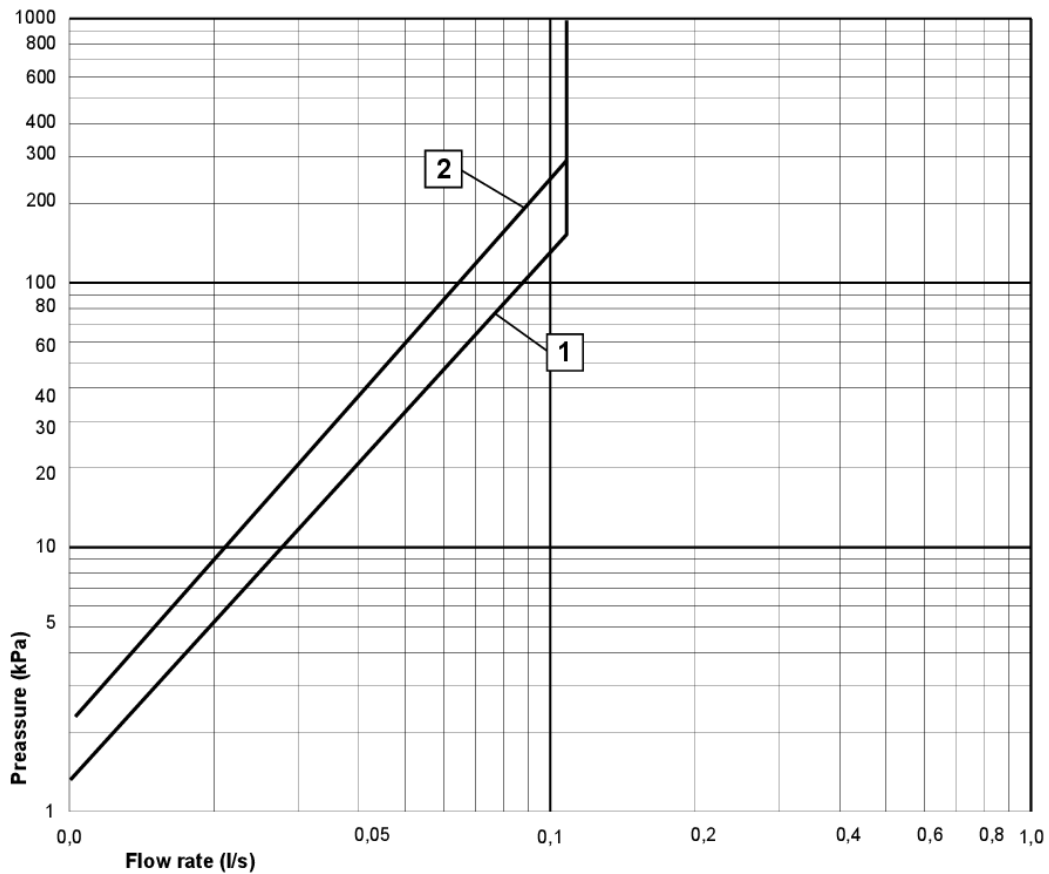

Artikelnummer

RSK-nr.
8425484

Art-nr.
GB41205387

EAN
7393792225564

Förpackningsinformation

Längd: 955 mm | Bredd: 155 mm | Höjd: 105 mm
Vikt: 3.22 kg
Antal i förpackning: 1 st

Montering & Skötsel

Före installation måste ledningarna vara renspolade fram till blandaren. Blandaren ansluts med kallvattenledningen till höger och varmvattenledningen till vänster. Vattentryck: max 1000 kPa, min 50 kPa. Varmvattentemperatur max: 80°C, min 45°C. Vi ansvarar ej för fel som uppstått på grund av felaktig montering.

Energimärkning och certifieringar

Teknisk information

- Flöde vid 3 bar (300kPa): 0,108 Maxflöde (vid 300 kPa): %s l/s
- Tryck, flöde & temperatur: 6 l/min
- Anslutningsdimension: 160 c-c

SMARTER
BATHROOMS

FLOW CHART

NAUTIC THERMOSTATIC MIXER WITH SHOWER SET

ART.NR.	
GB41205387	Nautic Shower set Combi 160 c-c
GB41215387	Nautic Shower set Combi 150 c-c
GB41205487	Nautic Shower set 40 c-c
GB41205488	Nautic Shower set 160/40 c-c
GB41205489	Nautic Shower set Vaska 160/40 c-c
GB41205442	Nautic Shower set Vaska 160/40 c-c incl. coupling kit