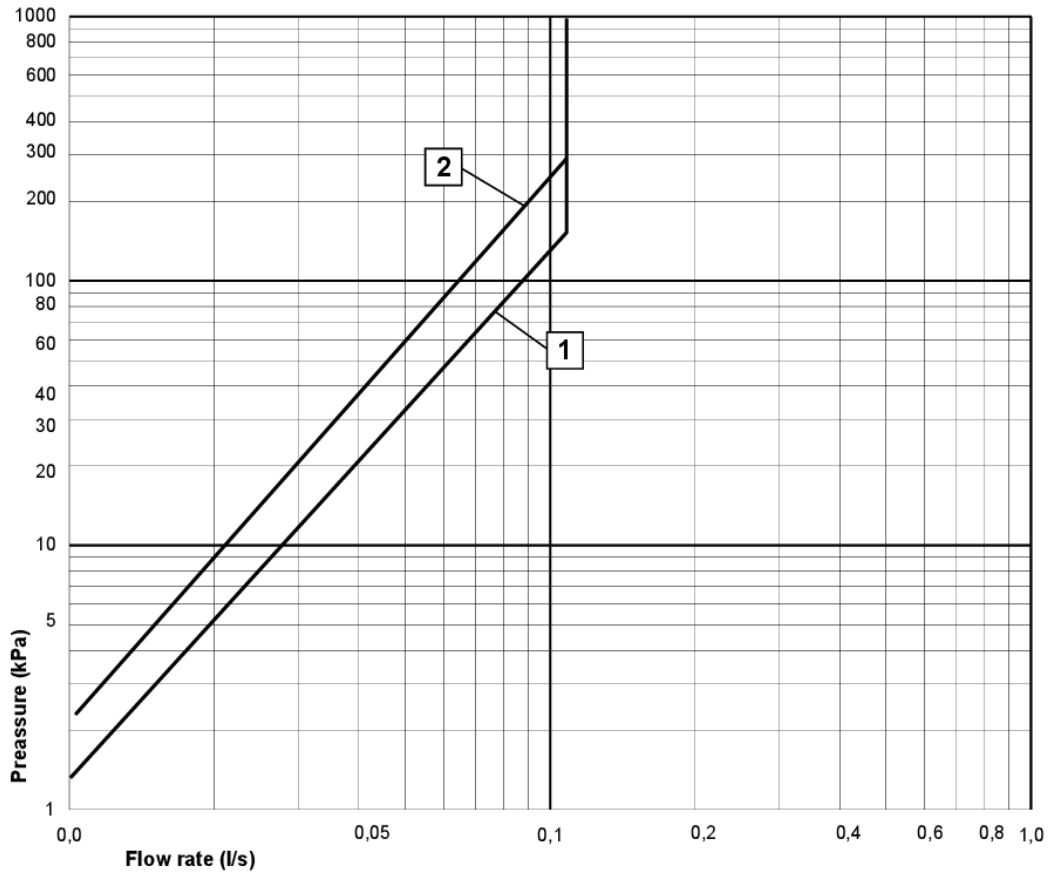

Artikelnummer

RSK-nr.
8425487

Art-nr.
GB41205488

EAN
7393792225601

Förpackningsinformation

Längd: 930 mm | Bredd: 155 mm | Höjd: 105 mm

Vikt: 4.44 kg

Antal i förpackning: 1 st

Montering & Skötsel

Före installation måste ledningarna vara renspolade fram till blandaren. Blandaren ansluts med kallvattenledningen till höger och varmvattenledningen till vänster. Vattentryck: max 1000 kPa, min 50 kPa. Varmvattentemperatur max: 80°C, min 45°C. Vi ansvarar ej för fel som uppstått på grund av felaktig montering.

Energimärkning och certifieringar

Teknisk information

- Anslutningsdimension: 40 c-c

SMARTER
BATHROOMS

FLOW CHART

NAUTIC THERMOSTATIC MIXER WITH SHOWER SET

ART.NR.	
GB41205387	Nautic Shower set Combi 160 c-c
GB41215387	Nautic Shower set Combi 150 c-c
GB41205487	Nautic Shower set 40 c-c
GB41205488	Nautic Shower set 160/40 c-c
GB41205489	Nautic Shower set Vaska 160/40 c-c
GB41205442	Nautic Shower set Vaska 160/40 c-c incl. coupling kit