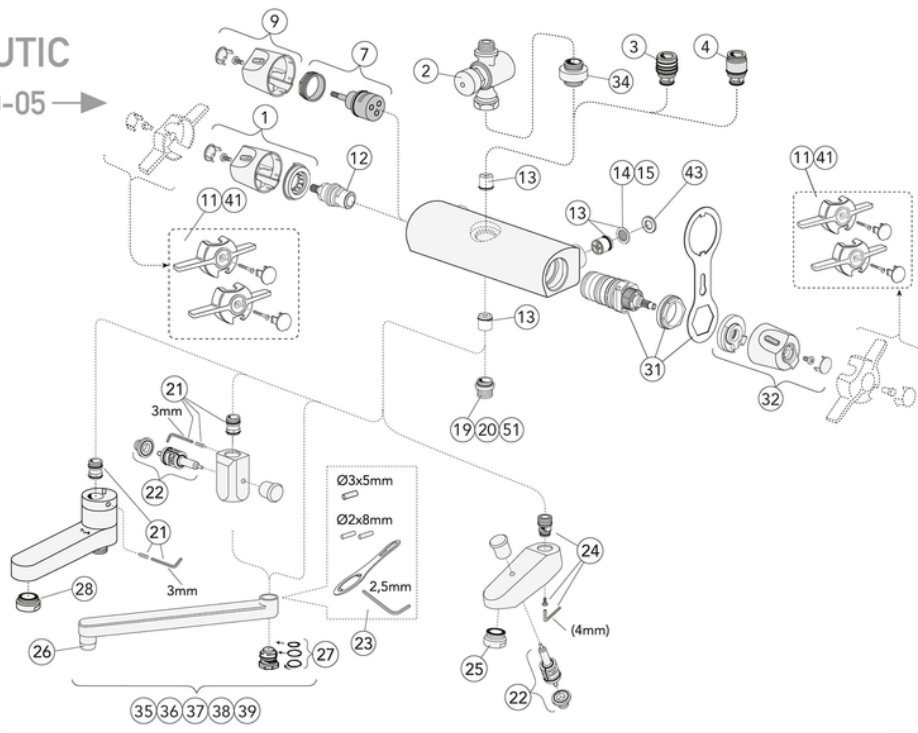

Energimärkning och certifieringar

Teknisk information

- Anslutningsdimension: 150 c-c

Reservdelar

NAUTIC
2010-05 →

NAUTIC
2012-01 →

ExplodedView Nautic_thermostatic_mixers (Rev 2. 2020-11-18)

Nr.	Produkt	RSK-nr.	Art-nr.
1	Vred för mängdsidan Nautic	8612674	GB41637804 01
2	Tryckventil	8121787	GB41631830
3	Utloppsnyppel	8295406	GB41639453 01
4	Utloppsnyppel	8295407	GB41639457 01
6	Anslutningsnyppel	8612639	GB41632814 02
7	Omkastare	8439697	GB41639500 01
8	Monteringsdetaljer	8593757	GB41634577
9	Flödesvred	8218899	GB41639456 01
10	Plugg G1/2	8188481	GB41633784
11	Funktionsanpassade vred	8612676	GB41637840 02
12	Ventilöverstycke	8612661	GB41634035 01
13	Backventil med filter	8612654	GB41632698 02
14	Filter för backventil	8612662	GB41635633 02
15	Filter för backventil	8612659	GB41635633 10
19	Anslutningsnyppel	8187332	GB41634757 01
20	Anslutningsnyppel	8187329	GB41634756 01
21	Anslutningsnyppel	8187286	GB41636359 01
22	Dragomkastare	8612750	GB41636577 01
23	Detaljer för slagbegränsning	8593770	GB41633972
24	Anslutningsnyppel	8187330	GB41637347
25	Strålsamlare	8242214	GB41634555 01
26	Strålsamlare	8242213	GB41630131 01
27	O-ringsats för utloppspip	8591069	GB41633952 01
28	Strålsamlare		GB41638275 01
31	Termostatsinsats	8612677	GB41638334 01
32	Vred för temperatursidan	8612678	GB41638336 01
33	Anslutningsnyppel	8187289	GB41632815
34	Utloppsnyppel	8187333	GB41638339 01
35	Svängbar utloppspip	8302989	GB41633631
36	Svängbar utloppspip	8303318	GB41633632
37	Svängbar utloppspip	8303319	GB41633633
38	Svängbar utloppspip	8303550	GB41633614
39	Svängbar utloppspip	8303551	GB41633616
41	Funktionsanpassade vred	8612698	GB41637845 02
42	Dragknopp omkastare	8221723	GB41636822 01
43	Packning	8437031	GB41635641
51	Anslutningsnyppel	8187334	GB41638955 01
52	Plugg		GB41638998 02
53	Anslutningsnyppel		GB41638997 02