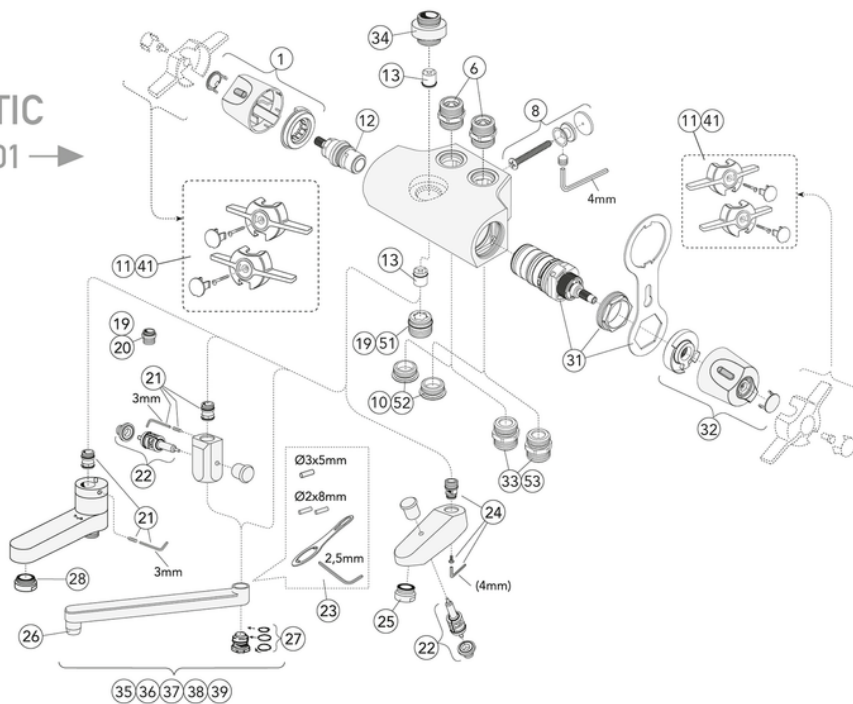

Energimärkning och certifieringar

Teknisk information

- Anslutningsdimension: 150 c-c

Reservdelar

NAUTIC
2010-05 →

NAUTIC
2012-01 →

ExplodedView Nautic_thermostatic_mixers (Rev 2. 2020-11-18)

Nr.	Produkt	RSK-nr.	Art-nr.
1	Vred för mängdsidan Nautic	8612674	GB41637804 01
2	Tryckventil	8121787	GB41631830
3	Utloppsnyppel	8295406	GB41639453 01
4	Utloppsnyppel	8295407	GB41639457 01
6	Anslutningsnyppel	8612639	GB41632814 02
7	Omkastare	8439697	GB41639500 01
8	Monteringsdetaljer	8593757	GB41634577
9	Flödesvred	8218899	GB41639456 01
10	Plugg G1/2	8188481	GB41633784
11	Funktionsanpassade vred	8612676	GB41637840 02
12	Ventilöverstycke	8612661	GB41634035 01
13	Backventil med filter	8612654	GB41632698 02
14	Filter för backventil	8612662	GB41635633 02
15	Filter för backventil	8612659	GB41635633 10
19	Anslutningsnyppel	8187332	GB41634757 01
20	Anslutningsnyppel	8187329	GB41634756 01
21	Anslutningsnyppel	8187286	GB41636359 01
22	Dragomkastare	8612750	GB41636577 01
23	Detaljer för slagbegränsning	8593770	GB41633972
24	Anslutningsnyppel	8187330	GB41637347
25	Strålsamlare	8242214	GB41634555 01
26	Strålsamlare	8242213	GB41630131 01
27	O-ringsats för utloppspip	8591069	GB41633952 01
28	Strålsamlare		GB41638275 01
31	Termostatsinsats	8612677	GB41638334 01
32	Vred för temperatursidan	8612678	GB41638336 01
33	Anslutningsnyppel	8187289	GB41632815
34	Utloppsnyppel	8187333	GB41638339 01
35	Svängbar utloppspip	8302989	GB41633631
36	Svängbar utloppspip	8303318	GB41633632
37	Svängbar utloppspip	8303319	GB41633633
38	Svängbar utloppspip	8303550	GB41633614
39	Svängbar utloppspip	8303551	GB41633616
41	Funktionsanpassade vred	8612698	GB41637845 02
42	Dragknopp omkastare	8221723	GB41636822 01
43	Packning	8437031	GB41635641
51	Anslutningsnyppel	8187334	GB41638955 01
52	Plugg		GB41638998 02
53	Anslutningsnyppel		GB41638997 02