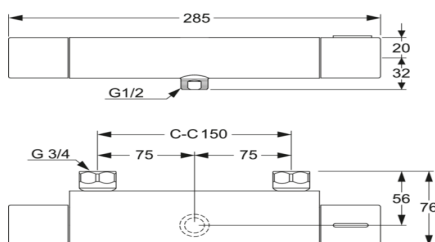

Livskvalitet sedan 1825

Duschpaket Nautic - termostat

Inkl. duschset, Energiklassad, 150 c-c

Produktegenskaper

SAFE TOUCH JÄMNT TRYCK &
TEMPERATUR

- Energiklass A, sparar vatten och energi
- Safe Touch, minimerar värmen på blandarens framsida
- Jämn vattentemperatur vid tryck- och temperaturförändringar

Artikelnummer

RSK-nr.
8425492

Art-nr.
GB41215387

EAN
7393792225694

Förpackningsinformation

Längd: 775 mm | Bredd: 145 mm | Höjd: 80 mm

Vikt: 3.26 kg

Antal i förpackning: 1 st

Montering & Skötsel

Före installation måste ledningarna vara renspolade fram till blandaren. Blandaren ansluts med kallvattenledningen till höger och varmvattenledningen till vänster. Vattentryck: max 1000 kPa, min 50 kPa. Varmvattentemperatur max: 80°C, min 45°C. Vi ansvarar ej för fel som uppstått på grund av felaktig montering.

Energimärkning och certifieringar

Teknisk information

- Flöde vid 3 bar (300kPa): 0,108 Maxflöde (vid 300 kPa): %s l/s
- Tryck, flöde & temperatur: 6 l/min
- Anslutningsdimension: 150 c-c