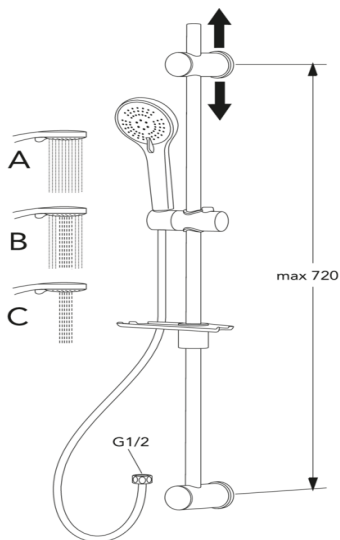

Livskvalitet sedan 1825

Duschpaket Nautic - termostat

Inkl. duschset, Energiklassad, 150 c-c

Produktegenskaper

SAFE TOUCH JÄMNT TRYCK &
TEMPERATUR

- Energiklass A, sparar vatten och energi
- Safe Touch, minimerar värmen på blandarens framsida
- Jämn vattentemperatur vid tryck- och temperaturförändringar

Artikelnummer

RSK-nr.
8425492

Art-nr.
GB41215387

EAN
7393792225694

Förpackningsinformation

Längd: 775 mm | Bredd: 145 mm | Höjd: 80 mm

Vikt: 3.26 kg

Antal i förpackning: 1 st

Montering & Skötsel

Före installation måste ledningarna vara renspolade fram till blandaren. Blandaren ansluts med kallvattenledningen till höger och varmvattenledningen till vänster. Vattentryck: max 1000 kPa, min 50 kPa. Varmvattentemperatur max: 80°C, min 45°C. Vi ansvarar ej för fel som uppstått på grund av felaktig montering.

Energimärkning och certifieringar

Teknisk information

- Flöde vid 3 bar (300kPa): 0,108 Maxflöde (vid 300 kPa): %s l/s
- Tryck, flöde & temperatur: 6 l/min
- Anslutningsdimension: 150 c-c