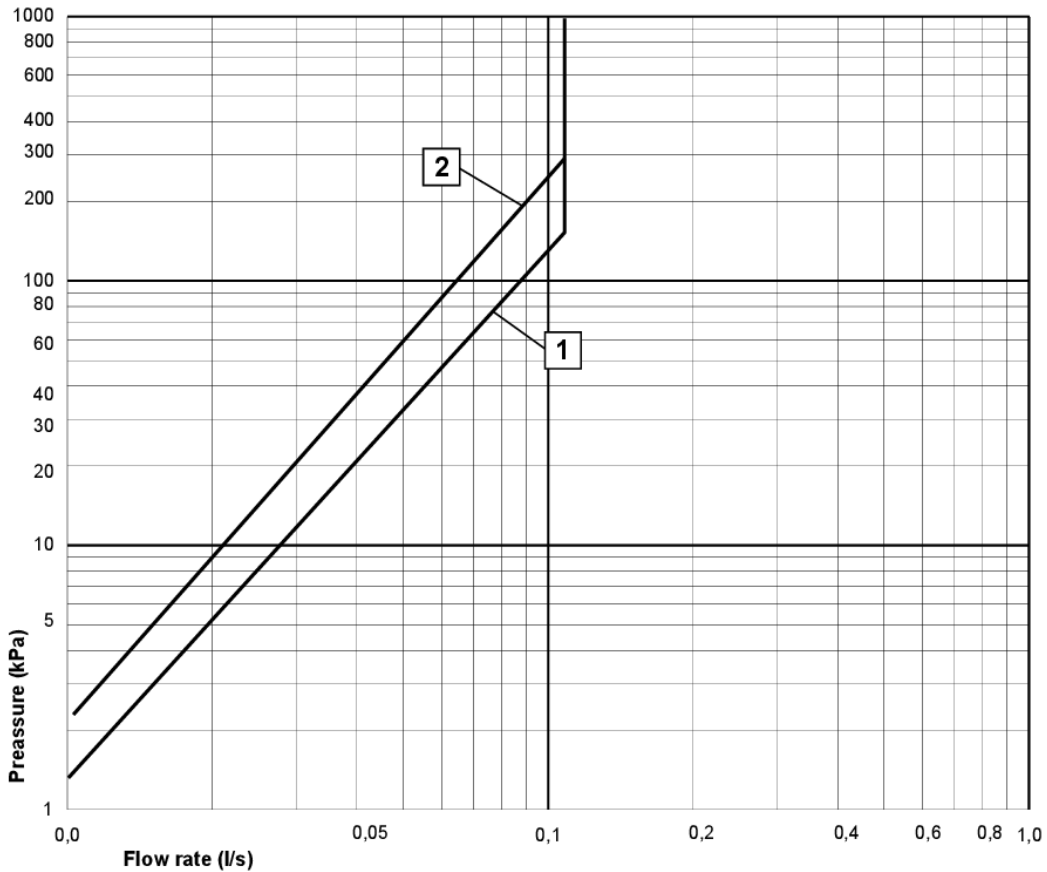

SMARTER
BATHROOMS

FLOW CHART

NAUTIC THERMOSTATIC MIXER WITH SHOWER SET

ART.NR.	
GB41205387	Nautic Shower set Combi 160 c-c
GB41215387	Nautic Shower set Combi 150 c-c
GB41205487	Nautic Shower set 40 c-c
GB41205488	Nautic Shower set 160/40 c-c
GB41205489	Nautic Shower set Vaska 160/40 c-c
GB41205442	Nautic Shower set Vaska 160/40 c-c incl. coupling kit

- **1** Shower flow
- **2** Shower flow Eco

A MEMBER OF THE
VILLEROY & BOCH GROUP

VilleroY & Boch Gustavsberg AB
Box 400, 134 29 Gustavsberg
Phone +46 (0)8-570 391 00
www.gustavsberg.com | info@gustavsberg.com