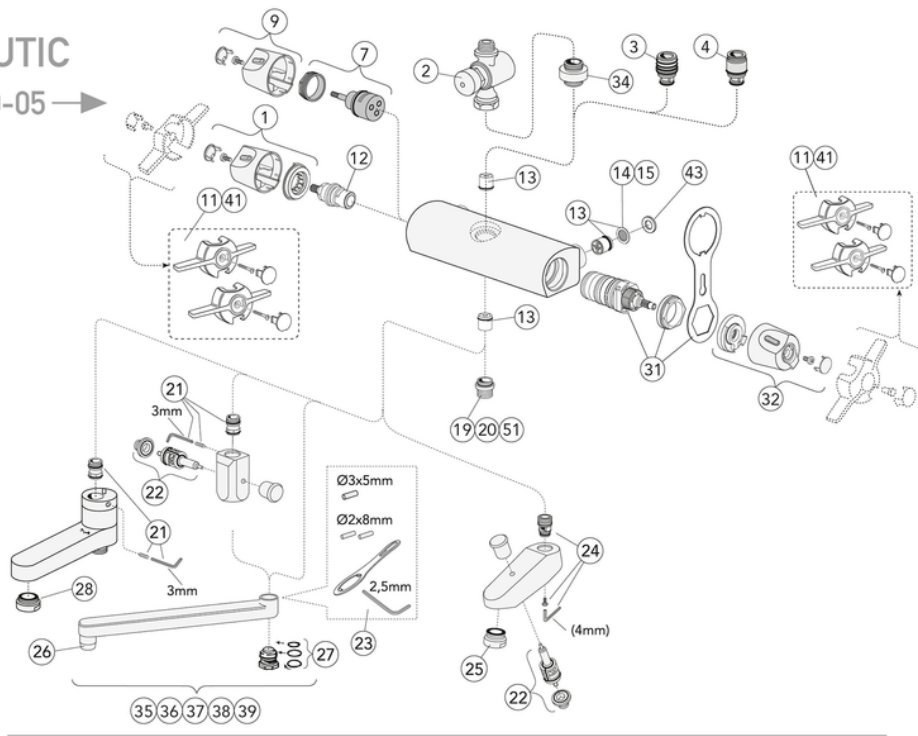

Reservdelar

NAUTIC
2010-05 →