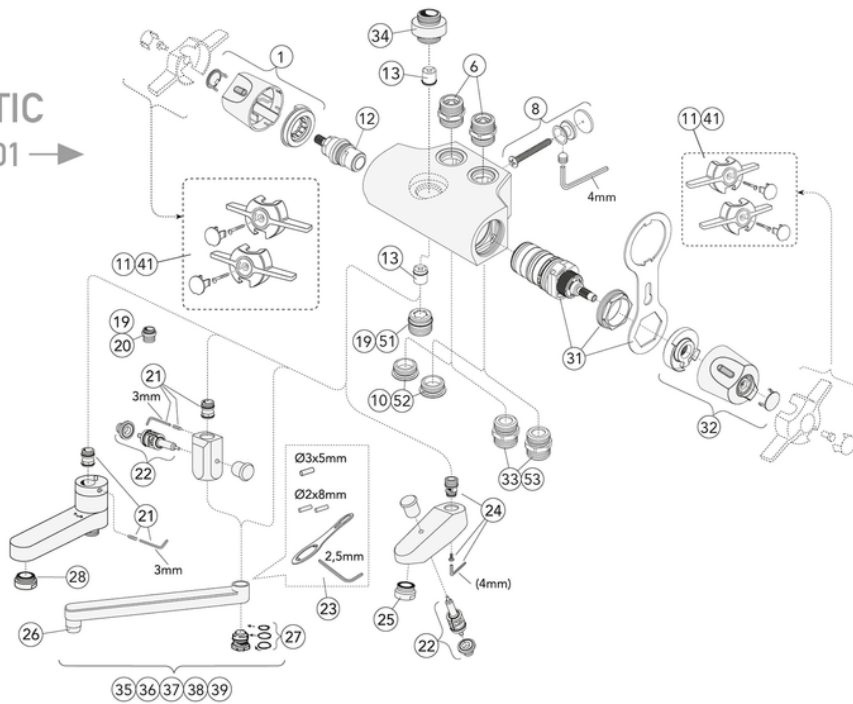

NAUTIC
2012-01 →

ExplodedView Nautic_thermostatic_mixers (Rev 2. 2020-11-18)