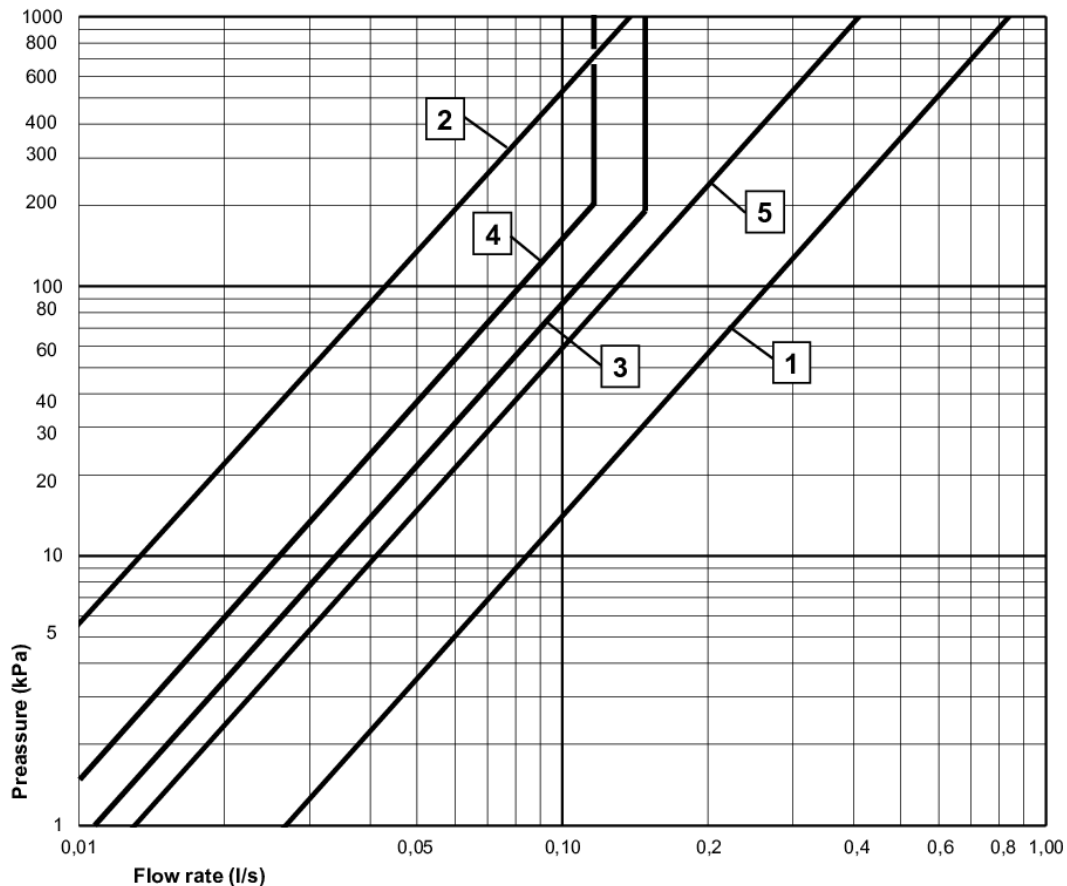

GUSTAVSBERG/

FLOW CHART/

THERMOSTATIC BATHTUB AND SHOWER MIXER CARE

GUSTAVSBERG /
SMARTER BATHROOMS

- **1** Max flow (bath- and shower outlet)
- **2** Comfort flow
- **3** Shower set GB41103214
- **4** Shower set GB41103214 0, GB41103216 0
- **5** Shower set GB41103216

Valid for curve **1**

- Flowrate at 300 kPa:	0,46 l/s
- Pressure at flow 0,1 l/s:	14 kPa
- Pressure at flow 0,2 l/s:	57 kPa
- Pressure at flow 0,33 l/s:	155 kPa

Villeroy & Boch Gustavsberg AB / Box 400, 134 29 Gustavsberg / Phone +46 (0)8-570 391 00 / www.gustavsberg.com / info@gustavsberg.com