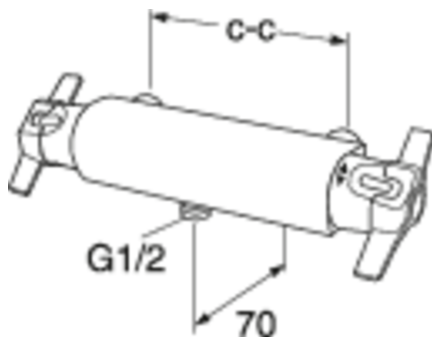

Livskvalitet sedan 1825

Duschblandare Care - termostat

Blyfri - med duschanslutning nedåt och
funktionsanpassade vred, 150 c-c

Produktegenskaper

- Safe Touch minimerar värmen på blandarens framsida
- Innehåller mindre än 0,1% bly
- Kan kompletteras med badkarspip

Artikelnummer

RSK-nr.	Art-nr.	EAN
8425539	GB41215304 066	7393792228619

Förpackningsinformation

Längd: 395 mm | Bredd: 165 mm | Höjd: 90 mm
Vikt: 2.02 kg
Antal i förpackning: 1 st

Montering & Skötsel

Monteras enligt medföljande instruktion. Före installation måste ledningarna vara renspolade fram till blandaren. Blandaren ansluts med kallvattenledningen till höger och varmvattenledningen till vänster. Vattentryck: max 1000 kPa, min 50 kPa. Varmvattentemperatur max: 80°C, min 45°C. Vi ansvarar ej för fel som uppstått på grund av felaktig montering.

Energimärkning och certifieringar

Teknisk information

- Flöde vid 3 bar (300kPa): 0,46 Maxflöde (vid 300 kPa): %s l/s
- Tryckfall vid nominellt flöde (0,1/0,2/0,33): 57 Tryckfall vid flöde (0,2 l/s) %s kPa
- Produktens CO₂e fotavtryck: 9,47
- Anslutningsdimension: 150 c-c