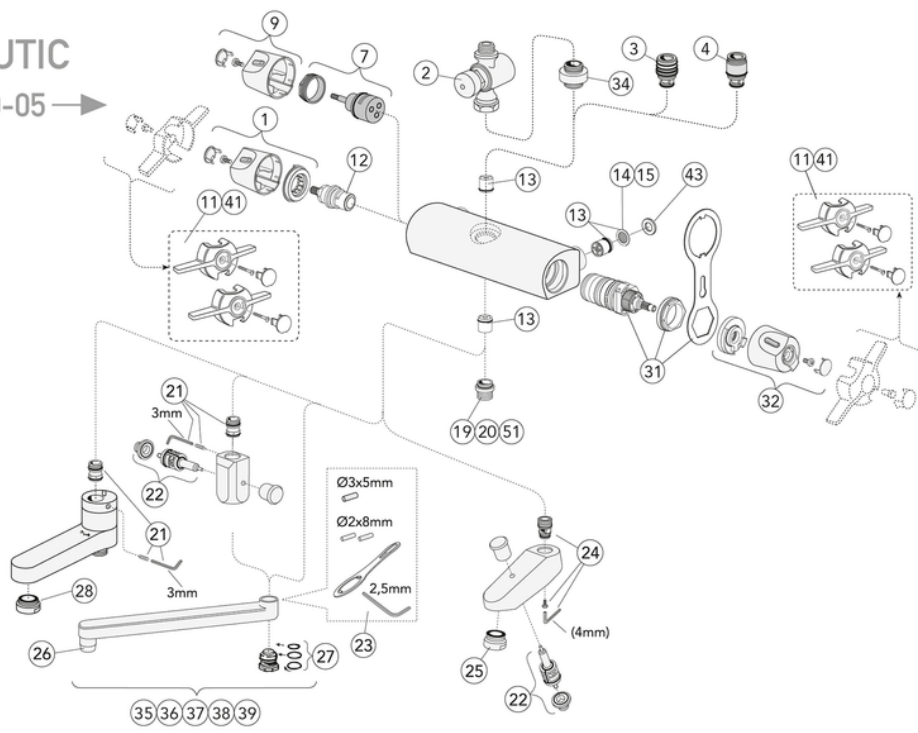

Reservdelar

NAUTIC
2010-05 →