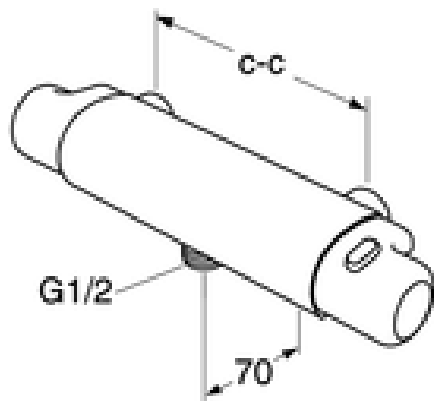

Artikelnummer

RSK-nr.
8425683

Art-nr.
GB41214904

EAN
7393792227070

Förpackningsinformation

Längd: 290 mm | Bredd: 165 mm | Höjd: 90 mm

Vikt: 2.48 kg

Antal i förpackning: 1 st