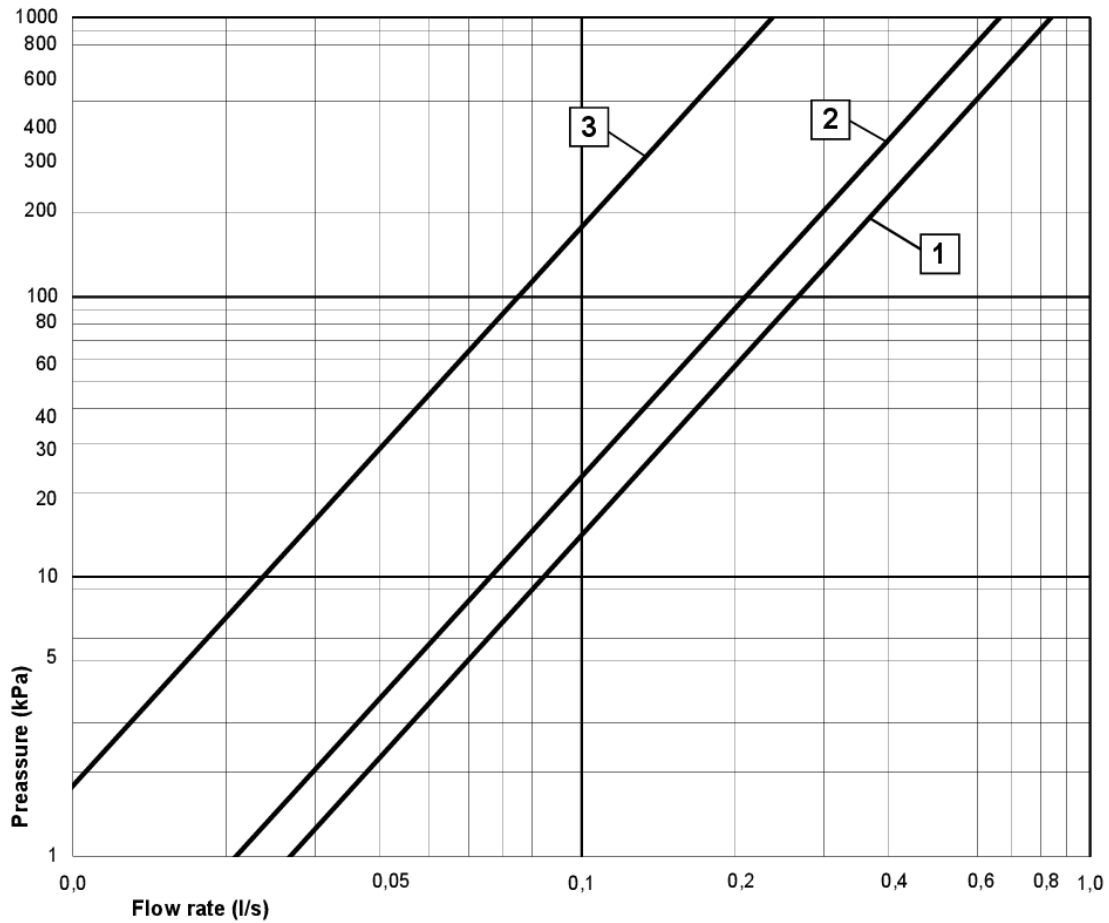

Artikelnummer

RSK-nr.
8425683

Art-nr.
GB41214904

EAN
7393792227070

Förpackningsinformation

Längd: 290 mm | Bredd: 165 mm | Höjd: 90 mm

Vikt: 2.48 kg

Antal i förpackning: 1 st

SMARTER
BATHROOMS

FLOW CHART

LOGIC THERMOSTATIC BATHTUB AND SHOWER MIXER

- 1** Max flow (bath- and shower outlet)
- 2** Bathtub outlet
- 3** Shower set GB41103250

A MEMBER OF THE
VILLEROY & BOCH GROUP

Villeroy & Boch Gustavsberg AB
Box 400, 134 29 Gustavsberg
Phone +46 (0)8-570 391 00
www.gustavsberg.com | info@gustavsberg.com